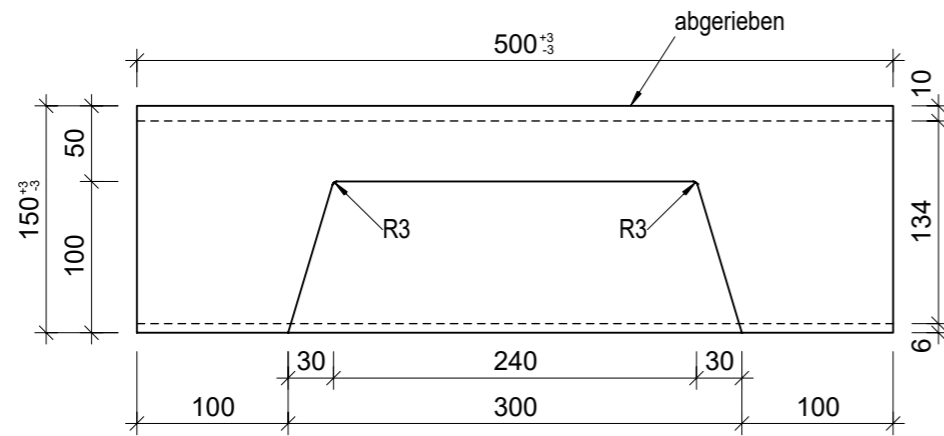

Schnitt 1-1, 1:5

Schnitt 2-2, 1:5

Grundriss, 1:5

Isometrie, 1:5

Rubrik: L0001	Art.-Nr: 128271	HW: 76	Massstab: 1:5	Format: DIN A3
Stufen / Treppen			Gezeichnet: 03.02.2022 / JCD	Geprüft: 03.02.2022 / RO
PARCO® Blockstufen anthrazit, abgerieben, Trittkante, gefast, B 40cm, H 15cm			Änderung: /	Geprüft: /
			Änderung: /	Geprüft: /
			Änderung: /	Geprüft: /
L 500mm, B 400mm, H 150mm			Ersetzt:	
 CREABETON AG 6221 Rickenbach LU info@creabeton.ch Telefon 0848 400 401 CREABETON PRODUKTIONS AG 7203 Trimmis GR			Plan-Nr: L0001_128271_76_PZ_01_01	
<small>Diese Zeichnung ist geistiges Eigentum des HW und darf ohne deren Einwilligung weder kopiert, vervielfältigt, weitergegeben, noch zur Ausführung benutzt werden. Art. 5 des Bundesgesetzes gegen den unlauteren Wettbewerb (UWG).</small>				