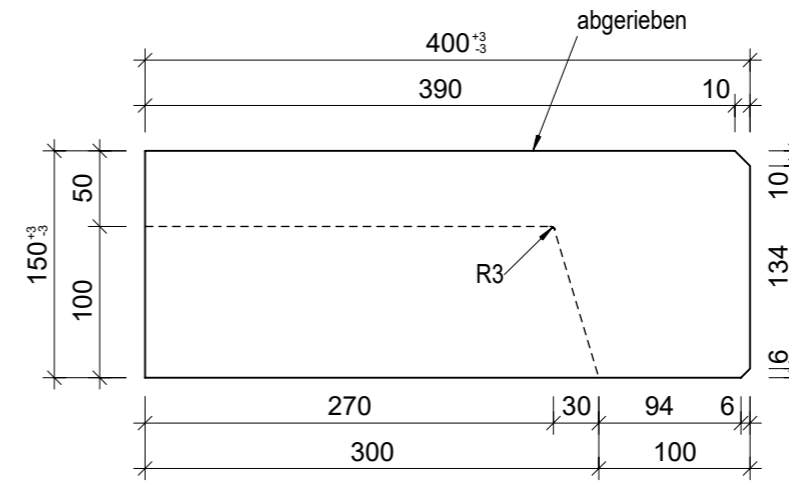

Schnitt 1-1, 1:5

Schnitt 2-2, 1:5

Grundriss, 1:5

Isometrie, 1:5

Rubrik: L0001	Art.-Nr: 128271	HW: 76	Massstab: 1:5	Format: DIN A3
Stufen / Treppen			Gezeichnet: 03.02.2022 / JCD	Geprüft: 03.02.2022 / RO
PARCO® Blockstufen anthrazit, abgerieben, Trittkante, gefast, B 40cm, H 15cm			Änderung: /	Geprüft: /
			Änderung: /	Geprüft: /
			Änderung: /	Geprüft: /
L 500mm, B 400mm, H 150mm			Ersetzt:	
 CREABETON AG 6221 Rickenbach LU info@creabeton.ch Telefon 0848 400 401 CREABETON PRODUKTIONS AG 7203 Trimmis GR			Plan-Nr: L0001_128271_76_PZ_01_01	
<small>Diese Zeichnung ist geistiges Eigentum des HW und darf ohne deren Einwilligung weder kopiert, vervielfältigt, weitergegeben, noch zur Ausführung benutzt werden. Art. 5 des Bundesgesetzes gegen den unlauteren Wettbewerb (UWG).</small>				