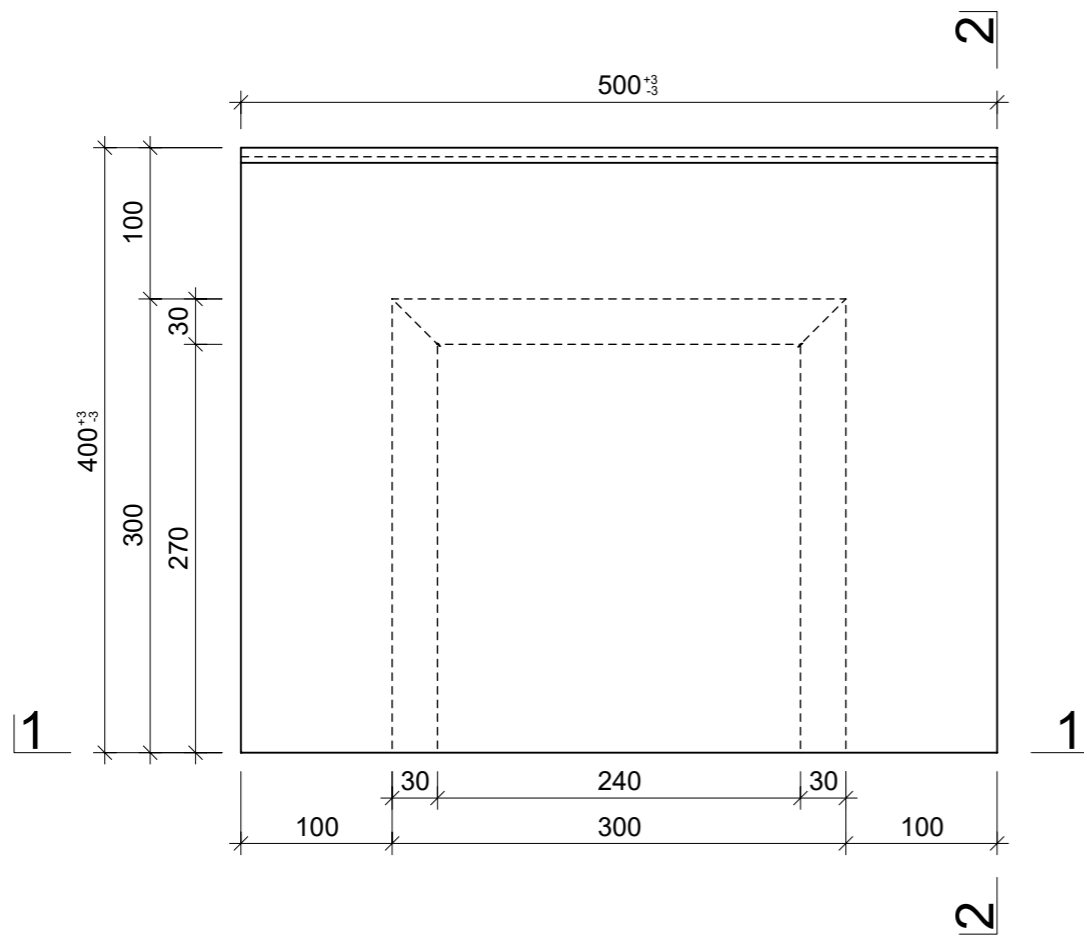

Schnitt 1-1, 1:5

Schnitt 2-2, 1:5

Grundriss, 1:5

Isometrie, 1:5

Rubrik: L0001	Art.-Nr: 128271	HW: 76	Massstab: 1:5	Format: DIN A3
Stufen / Treppen			Gezeichnet: 03.02.2022 / JCD	Geprüft: 03.02.2022 / RO
PARCO® Blockstufen anthrazit, abgerieben, Trittkante, gefast, B 40cm, H 15cm			Änderung: /	Geprüft: /
			Änderung: /	Geprüft: /
			Änderung: /	Geprüft: /
L 500mm, B 400mm, H 150mm			Ersetzt:	
 CREABETON AG 6221 Rickenbach LU info@creabeton.ch Telefon 0848 400 401 CREABETON PRODUKTIONS AG 7203 Trimmis GR			Plan-Nr: L0001_128271_76_PZ_01_01	
<small>Diese Zeichnung ist geistiges Eigentum des HW und darf ohne deren Einwilligung weder kopiert, vervielfältigt, weitergegeben, noch zur Ausführung benutzt werden. Art. 5 des Bundesgesetzes gegen den unlauteren Wettbewerb (UWG).</small>				