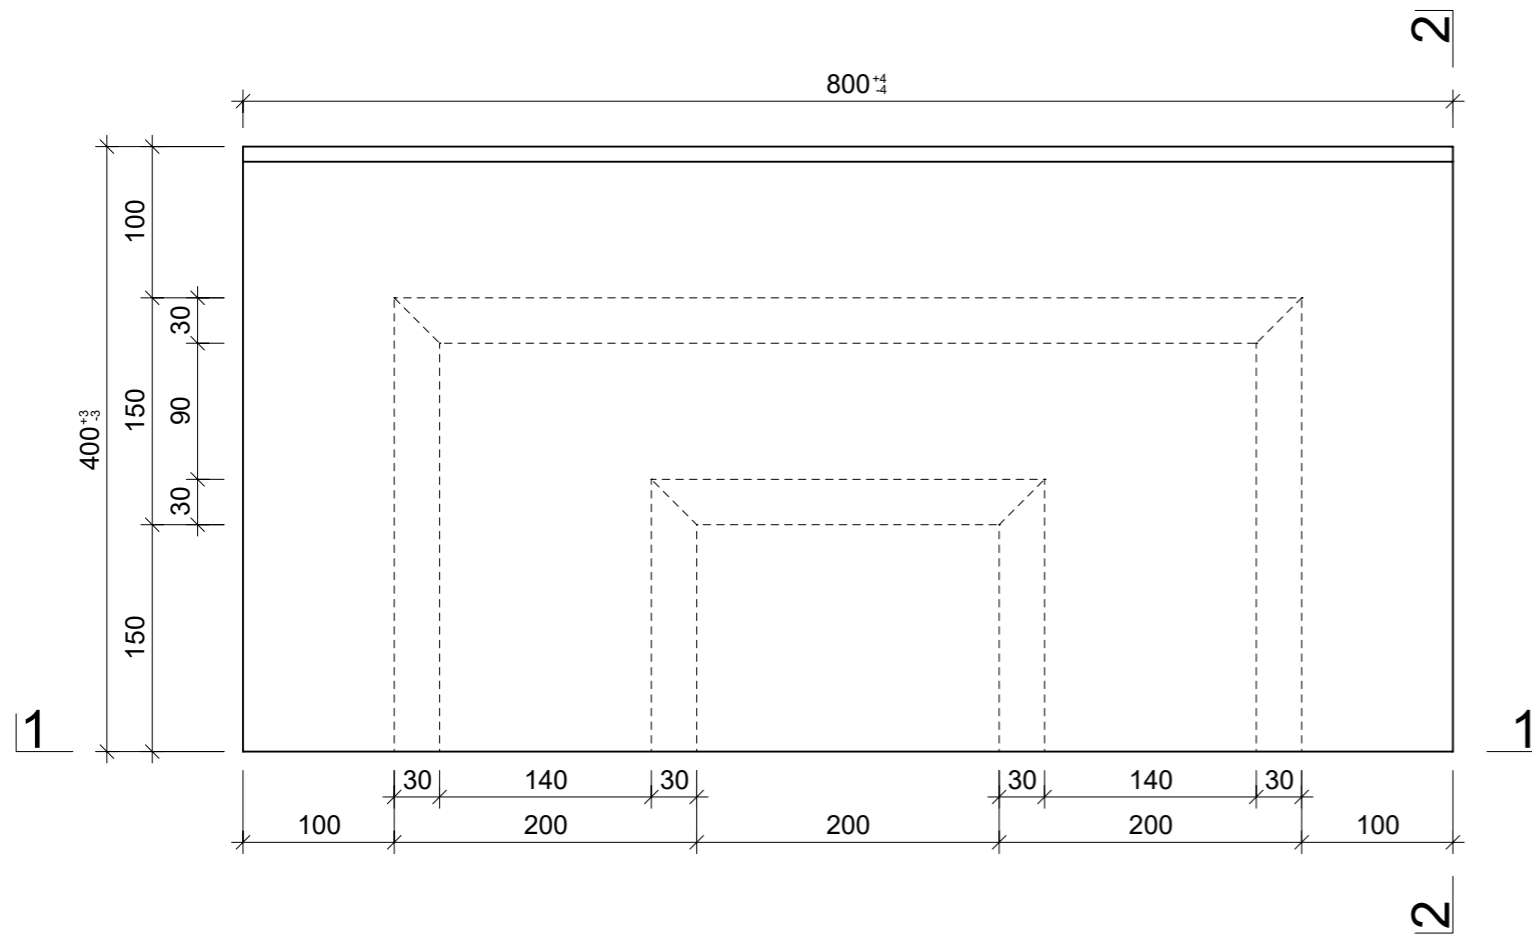

Schnitt 1-1, 1:5

Schnitt 2-2, 1:5

Grundriss, 1:5

Isometrie, 1:5

Rubrik: L0001	Art.-Nr: 126821	HW: 76	Massstab: 1:5	Format: DIN A3
Stufen / Treppen			Gezeichnet: 03.02.2022 / JCD	Geprüft: 03.02.2022 / RO
PARCO® Blockstufen anthrazit, abgerieben, Trittkante, gefast, B 40cm, H 15cm			Änderung: /	Geprüft: /
			Änderung: /	Geprüft: /
			Änderung: /	Geprüft: /
L 800mm, B 400mm, H 150mm			Ersetzt:	
 <b>CREABETON AG</b> 6221 Rickenbach LU info@creabeton.ch Telefon 0848 400 401 <b>CREABETON PRODUKTIONS AG</b> 7203 Trimmis GR			Plan-Nr: L0001_126821_76_PZ_01_01	
<small>Diese Zeichnung ist geistiges Eigentum des HW und darf ohne deren Einwilligung weder kopiert, vervielfältigt, weitergegeben, noch zur Ausführung benutzt werden. Art. 5 des Bundesgesetzes gegen den unlauteren Wettbewerb (UWG).</small>				