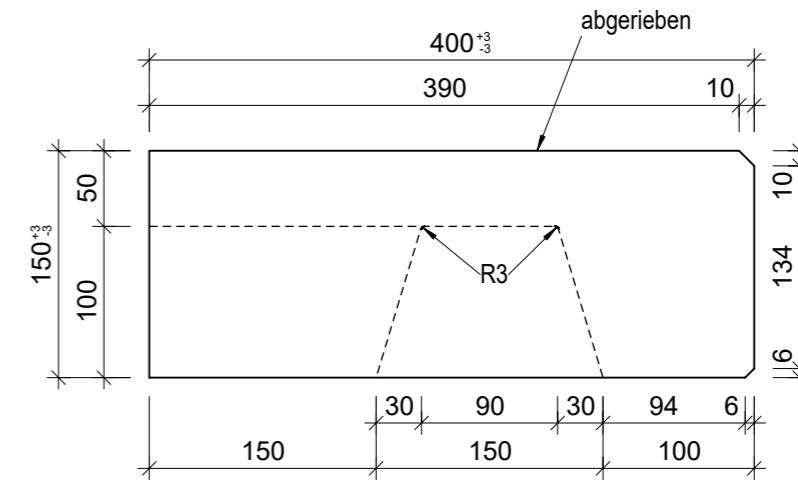

Schnitt 1-1, 1:5

Schnitt 2-2, 1:5

Grundriss, 1:5

Isometrie, 1:5

Rubrik: L0001	Art.-Nr: 126821	HW: 76	Massstab: 1:5	Format: DIN A3
Stufen / Treppen			Gezeichnet: 03.02.2022 / JCD	Geprüft: 03.02.2022 / RO
PARCO® Blockstufen anthrazit, abgerieben, Trittkante, gefast, B 40cm, H 15cm			Änderung: /	Geprüft: /
			Änderung: /	Geprüft: /
			Änderung: /	Geprüft: /
L 800mm, B 400mm, H 150mm			Ersetzt:	
 <b>CREABETON AG</b> 6221 Rickenbach LU info@creabeton.ch Telefon 0848 400 401 <b>CREABETON PRODUKTIONS AG</b> 7203 Trimmis GR			Plan-Nr: L0001_126821_76_PZ_01_01	
<small>Diese Zeichnung ist geistiges Eigentum des HW und darf ohne deren Einwilligung weder kopiert, vervielfältigt, weitergegeben, noch zur Ausführung benutzt werden. Art. 5 des Bundesgesetzes gegen den unlauteren Wettbewerb (UWG).</small>				