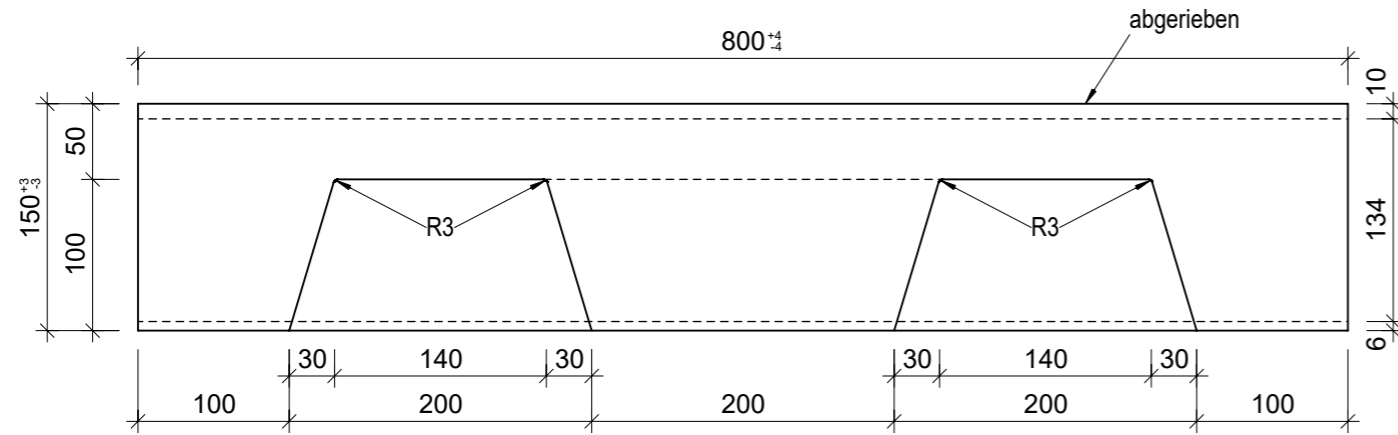

Schnitt 1-1, 1:5

Schnitt 2-2, 1:5

Grundriss, 1:5

Isometrie, 1:5

Rubrik: L0001	Art.-Nr: 126821	HW: 76	Massstab: 1:5	Format: DIN A3
Stufen / Treppen			Gezeichnet: 03.02.2022 / JCD	Geprüft: 03.02.2022 / RO
PARCO® Blockstufen anthrazit, abgerieben, Trittkante, gefast, B 40cm, H 15cm			Änderung: /	Geprüft: /
			Änderung: /	Geprüft: /
			Änderung: /	Geprüft: /
L 800mm, B 400mm, H 150mm			Ersetzt:	
 <b>CREABETON AG</b> 6221 Rickenbach LU info@creabeton.ch Telefon 0848 400 401 <b>CREABETON PRODUKTIONS AG</b> 7203 Trimmis GR			Plan-Nr: L0001_126821_76_PZ_01_01	
<small>Diese Zeichnung ist geistiges Eigentum des HW und darf ohne deren Einwilligung weder kopiert, vervielfältigt, weitergegeben, noch zur Ausführung benutzt werden. Art. 5 des Bundesgesetzes gegen den unlauteren Wettbewerb (UWG).</small>				