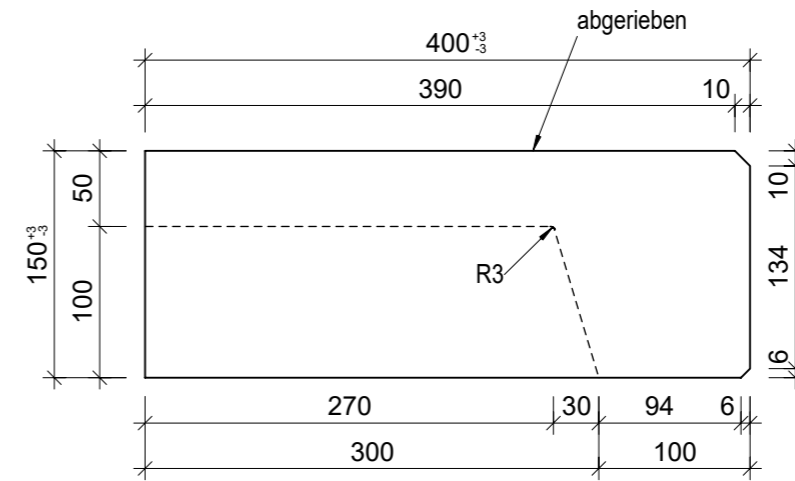

Schnitt 1-1, 1:5

Schnitt 2-2, 1:5

Grundriss, 1:5

Isometrie, 1:5

Rubrik: L0001	Art.-Nr: 125978	HW: 76	Massstab: 1:5	Format: DIN A3
Stufen / Treppen			Gezeichnet: 22.12.2021 / JCD	Geprüft: 22.12.2021 / RO
PARCO® Blockstufen grau, abgerieben, Trittkante, gefast, B 40cm, H 15cm			Änderung: /	Geprüft: /
			Änderung:	Geprüft:
			Änderung:	Geprüft:
L 500mm, B 400mm, H 150mm			Ersetzt:	
 CREABETON BAUSTOFF AG 6221 Rickenbach LU info@creabeton-baustoff.ch Telefon 0848 400 401 CREABETON PRODUKTIONS AG 7203 Trimmis GR			Plan-Nr: L0001_125978_76_PZ_01_01	
<small>Diese Zeichnung ist geistiges Eigentum des HW und darf ohne deren Einwilligung weder kopiert, vervielfältigt, weitergegeben, noch zur Ausführung benutzt werden. Art. 5 des Bundesgesetzes gegen den unlauteren Wettbewerb (UWG).</small>				