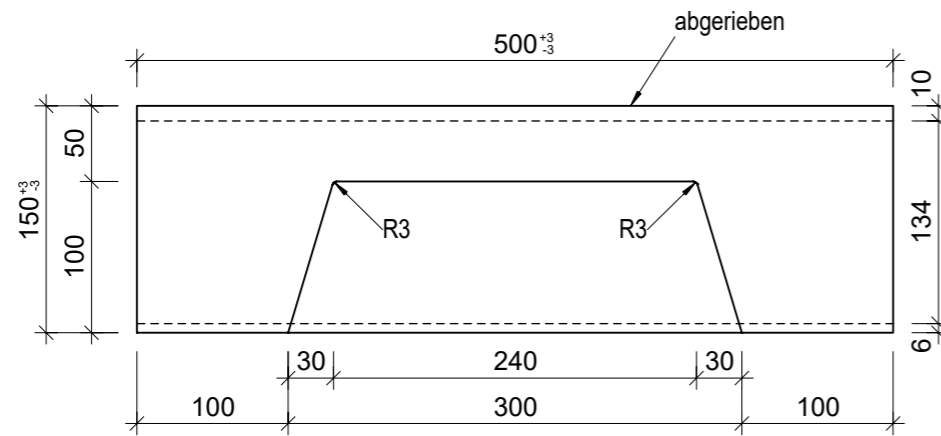

Schnitt 1-1, 1:5

Schnitt 2-2, 1:5

Grundriss, 1:5

Isometrie, 1:5

Rubrik: L0001	Art.-Nr: 125978	HW: 76	Massstab: 1:5	Format: DIN A3
Stufen / Treppen			Gezeichnet: 22.12.2021 / JCD	Geprüft: 22.12.2021 / RO
PARCO® Blockstufen grau, abgerieben, Trittkante, gefast, B 40cm, H 15cm			Änderung: /	Geprüft: /
			Änderung:	Geprüft:
			Änderung:	Geprüft:
L 500mm, B 400mm, H 150mm			Ersetzt:	
 CREABETON BAUSTOFF AG 6221 Rickenbach LU info@creabeton-baustoff.ch Telefon 0848 400 401 CREABETON PRODUKTIONS AG 7203 Trimmis GR			Plan-Nr: L0001_125978_76_PZ_01_01	
<small>Diese Zeichnung ist geistiges Eigentum des HW und darf ohne deren Einwilligung weder kopiert, vervielfältigt, weitergegeben, noch zur Ausführung benutzt werden. Art. 5 des Bundesgesetzes gegen den unlauteren Wettbewerb (UWG).</small>				