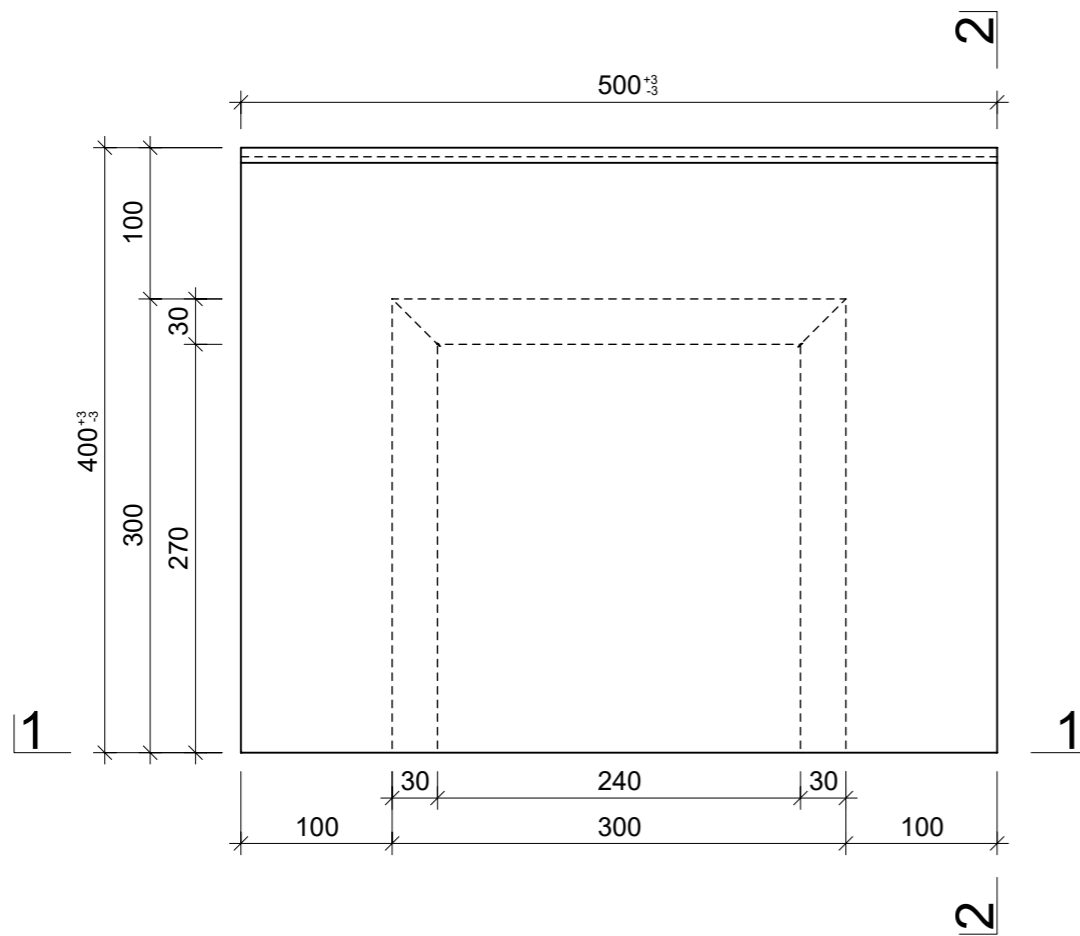

Schnitt 1-1, 1:5

Schnitt 2-2, 1:5

Grundriss, 1:5

Isometrie, 1:5

Rubrik: L0001	Art.-Nr: 125978	HW: 76	Massstab: 1:5	Format: DIN A3
Stufen / Treppen			Gezeichnet: 22.12.2021 / JCD	Geprüft: 22.12.2021 / RO
PARCO® Blockstufen grau, abgerieben, Trittkante, gefast, B 40cm, H 15cm			Änderung: /	Geprüft: /
			Änderung:	Geprüft:
			Änderung:	Geprüft:
L 500mm, B 400mm, H 150mm			Ersetzt:	
 CREABETON BAUSTOFF AG 6221 Rickenbach LU info@creabeton-baustoff.ch Telefon 0848 400 401 CREABETON PRODUKTIONS AG 7203 Trimmis GR			Plan-Nr: L0001_125978_76_PZ_01_01	
<small>Diese Zeichnung ist geistiges Eigentum des HW und darf ohne deren Einwilligung weder kopiert, vervielfältigt, weitergegeben, noch zur Ausführung benutzt werden. Art. 5 des Bundesgesetzes gegen den unlauteren Wettbewerb (UWG).</small>				