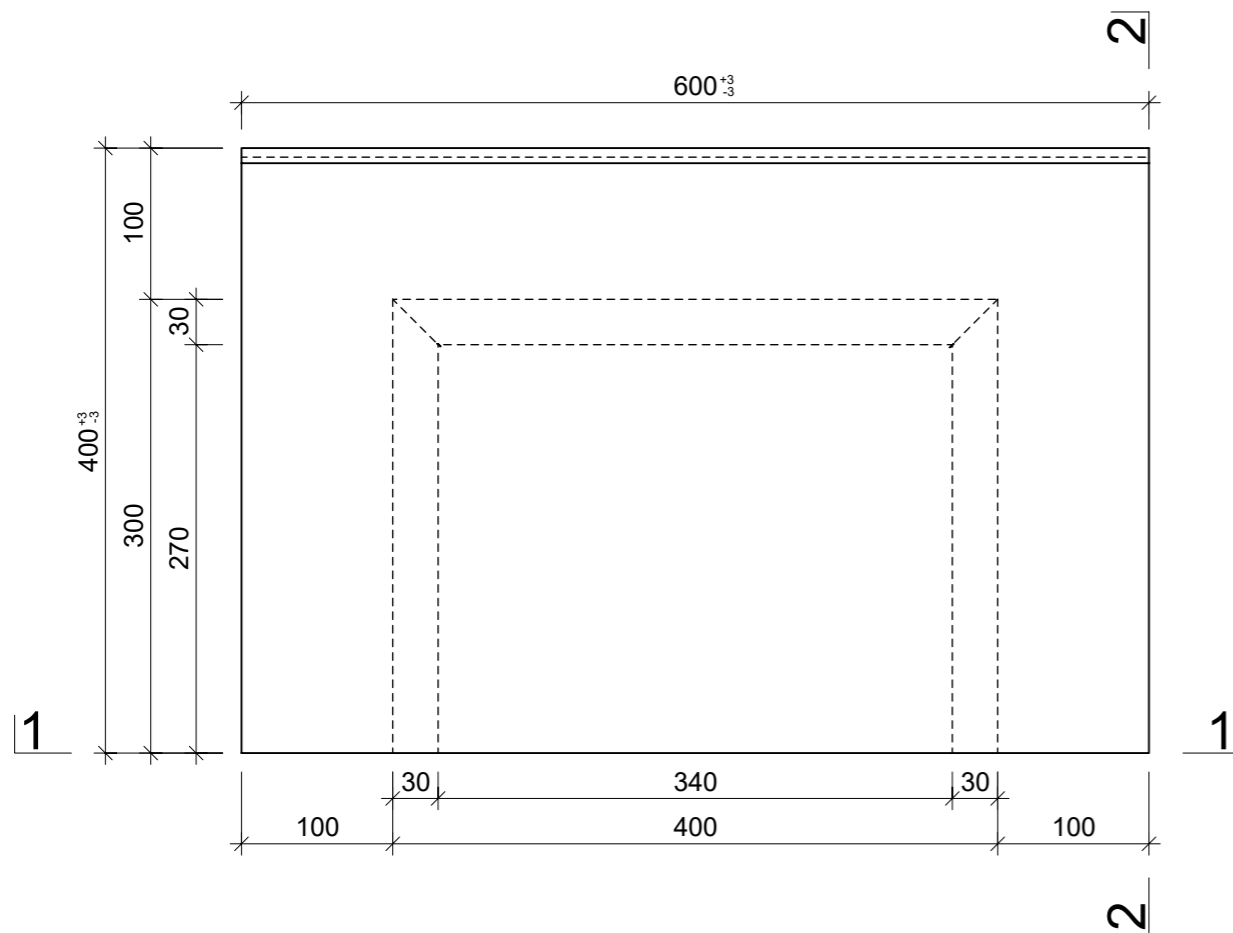

Schnitt 1-1, 1:5

Schnitt 2-2, 1:5

Grundriss, 1:5

Isometrie, 1:5

Rubrik: L0001	Art.-Nr: 124926	HW: 76	Massstab: 1:5	Format: DIN A3
Stufen / Treppen			Gezeichnet: 22.12.2021 / JCD	Geprüft: 22.12.2021 / RO
PARCO® Blockstufen grau, abgerieben, Trittkante, gefast, B 40cm, H 15cm			Änderung: /	Geprüft: /
			Änderung:	Geprüft:
			Änderung:	Geprüft:
L 600mm, B 400mm, H 150mm			Ersetzt:	
 CREABETON BAUSTOFF AG 6221 Rickenbach LU info@creabeton-baustoff.ch Telefon 0848 400 401 CREABETON PRODUKTIONS AG 7203 Trimmis GR			Plan-Nr: L0001_124926_76_PZ_01_01	
<small>Diese Zeichnung ist geistiges Eigentum des HW und darf ohne deren Einwilligung weder kopiert, vervielfältigt, weitergegeben, noch zur Ausführung benutzt werden. Art. 5 des Bundesgesetzes gegen den unlauteren Wettbewerb (UWG).</small>				