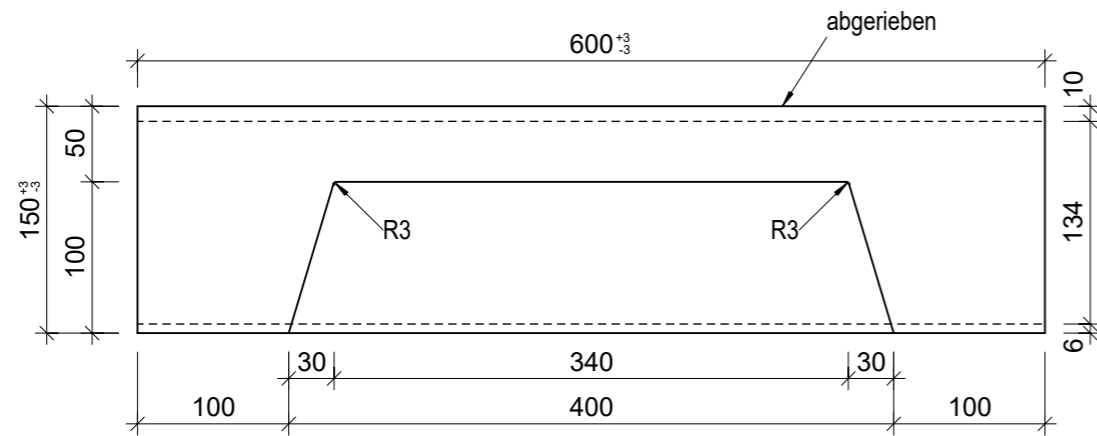

Schnitt 1-1, 1:5

Schnitt 2-2, 1:5

Grundriss, 1:5

Isometrie, 1:5

Rubrik: L0001	Art.-Nr: 124926	HW: 76	Massstab: 1:5	Format: DIN A3
Stufen / Treppen			Gezeichnet: 22.12.2021 / JCD	Geprüft: 22.12.2021 / RO
PARCO® Blockstufen grau, abgerieben, Trittkante, gefast, B 40cm, H 15cm			Änderung: /	Geprüft: /
			Änderung:	Geprüft:
			Änderung:	Geprüft:
L 600mm, B 400mm, H 150mm			Ersetzt:	
 CREABETON BAUSTOFF AG 6221 Rickenbach LU info@creabeton-baustoff.ch Telefon 0848 400 401 CREABETON PRODUKTIONS AG 7203 Trimmis GR			Plan-Nr: L0001_124926_76_PZ_01_01	
<small>Diese Zeichnung ist geistiges Eigentum des HW und darf ohne deren Einwilligung weder kopiert, vervielfältigt, weitergegeben, noch zur Ausführung benutzt werden. Art. 5 des Bundesgesetzes gegen den unlauteren Wettbewerb (UWG).</small>				