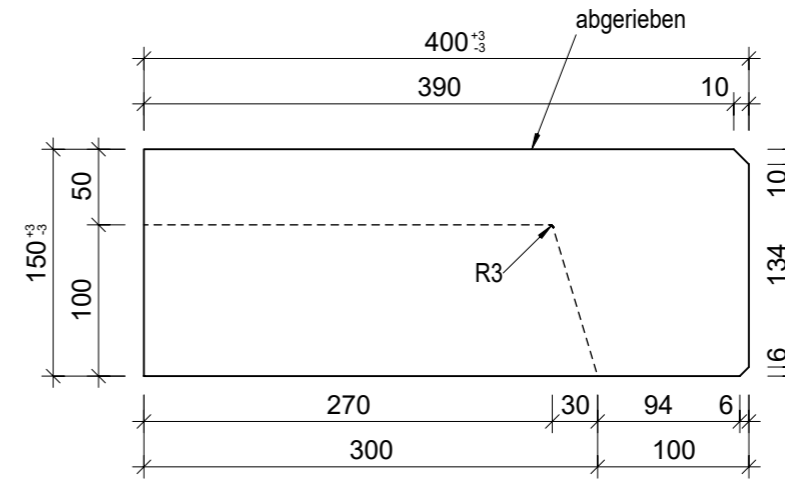

Schnitt 1-1, 1:5

Schnitt 2-2, 1:5

Grundriss, 1:5

Isometrie, 1:5

Rubrik: L0001	Art.-Nr: 124926	HW: 76	Massstab: 1:5	Format: DIN A3
Stufen / Treppen			Gezeichnet: 22.12.2021 / JCD	Geprüft: 22.12.2021 / RO
PARCO® Blockstufen grau, abgerieben, Trittkante, gefast, B 40cm, H 15cm			Änderung: /	Geprüft: /
			Änderung:	Geprüft:
			Änderung:	Geprüft:
L 600mm, B 400mm, H 150mm			Ersetzt:	
 CREABETON BAUSTOFF AG 6221 Rickenbach LU info@creabeton-baustoff.ch Telefon 0848 400 401 CREABETON PRODUKTIONS AG 7203 Trimmis GR			Plan-Nr: L0001_124926_76_PZ_01_01	
<small>Diese Zeichnung ist geistiges Eigentum des HW und darf ohne deren Einwilligung weder kopiert, vervielfältigt, weitergegeben, noch zur Ausführung benutzt werden. Art. 5 des Bundesgesetzes gegen den unlauteren Wettbewerb (UWG).</small>				