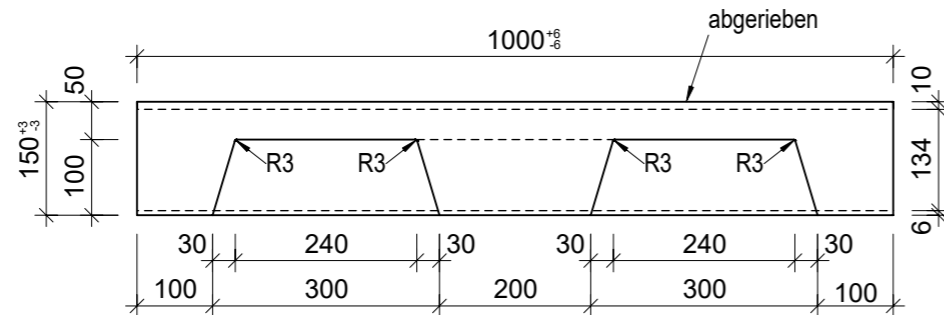

Schnitt 1-1, 1:10

Schnitt 2-2, 1:10

Grundriss, 1:10

Isometrie, 1:10

Rubrik: L0001	Art.-Nr: 122452	HW: 76	Massstab: 1:10	Format: DIN A3
Stufen / Treppen			Gezeichnet: 03.02.2022 / JCD	Geprüft: 03.02.2022 / RO
PARCO® Blockstufen anthrazit, abgerieben, Trittkante, gefast, B 40cm, H 15cm			Änderung: /	Geprüft: /
			Änderung: /	Geprüft: /
			Änderung: /	Geprüft: /
L 1000mm, B 400mm, H 150mm			Ersetzt:	
 CREABETON AG 6221 Rickenbach LU info@creabeton.ch Telefon 0848 400 401 CREABETON PRODUKTIONS AG 7203 Trimmis GR			Plan-Nr: L0001_122452_76_PZ_01_01	
<small>Diese Zeichnung ist geistiges Eigentum des HW und darf ohne deren Einwilligung weder kopiert, vervielfältigt, weitergegeben, noch zur Ausführung benutzt werden. Art. 5 des Bundesgesetzes gegen den unlauteren Wettbewerb (UWG).</small>				