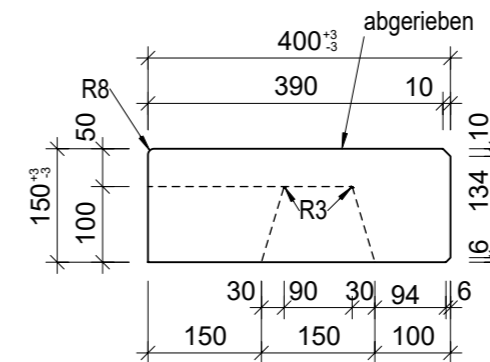

Schnitt 1-1, 1:10

Schnitt 2-2, 1:10

Grundriss, 1:10

Isometrie, 1:10

Rubrik: L0001	Art.-Nr: 122452	HW: 76	Massstab: 1:10	Format: DIN A3
Stufen / Treppen			Gezeichnet: 03.02.2022 / JCD	Geprüft: 03.02.2022 / RO
PARCO® Blockstufen anthrazit, abgerieben, Trittkante, gefast, B 40cm, H 15cm			Änderung: /	Geprüft: /
			Änderung: /	Geprüft: /
			Änderung: /	Geprüft: /
L 1000mm, B 400mm, H 150mm			Ersetzt:	
 CREABETON AG 6221 Rickenbach LU info@creabeton.ch Telefon 0848 400 401 CREABETON PRODUKTIONS AG 7203 Trimmis GR			Plan-Nr: L0001_122452_76_PZ_01_01	
<small>Diese Zeichnung ist geistiges Eigentum des HW und darf ohne deren Einwilligung weder kopiert, vervielfältigt, weitergegeben, noch zur Ausführung benutzt werden. Art. 5 des Bundesgesetzes gegen den unlauteren Wettbewerb (UWG).</small>				