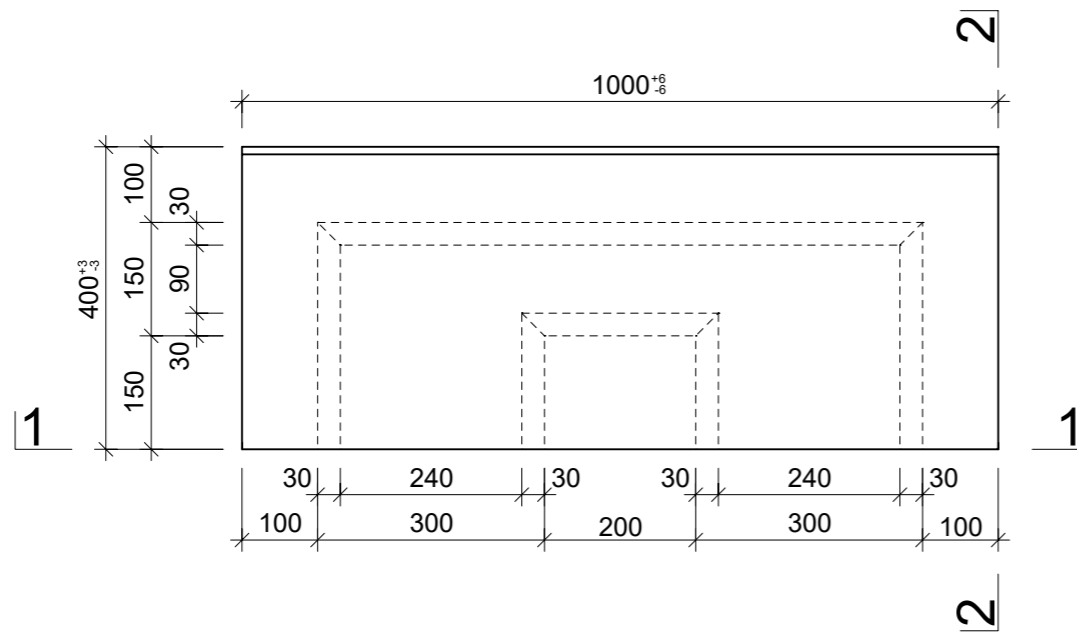

Schnitt 1-1, 1:10

Schnitt 2-2, 1:10

Grundriss, 1:10

Isometrie, 1:10

Rubrik: L0001	Art.-Nr: 122452	HW: 76	Massstab: 1:10	Format: DIN A3
Stufen / Treppen			Gezeichnet: 03.02.2022 / JCD	Geprüft: 03.02.2022 / RO
PARCO® Blockstufen anthrazit, abgerieben, Trittkante, gefast, B 40cm, H 15cm			Änderung: /	Geprüft: /
			Änderung: /	Geprüft: /
			Änderung: /	Geprüft: /
L 1000mm, B 400mm, H 150mm			Ersetzt:	
 CREABETON AG 6221 Rickenbach LU info@creabeton.ch Telefon 0848 400 401 CREABETON PRODUKTIONS AG 7203 Trimmis GR			Plan-Nr: L0001_122452_76_PZ_01_01	
<small>Diese Zeichnung ist geistiges Eigentum des HW und darf ohne deren Einwilligung weder kopiert, vervielfältigt, weitergegeben, noch zur Ausführung benutzt werden. Art. 5 des Bundesgesetzes gegen den unlauteren Wettbewerb (UWG).</small>				