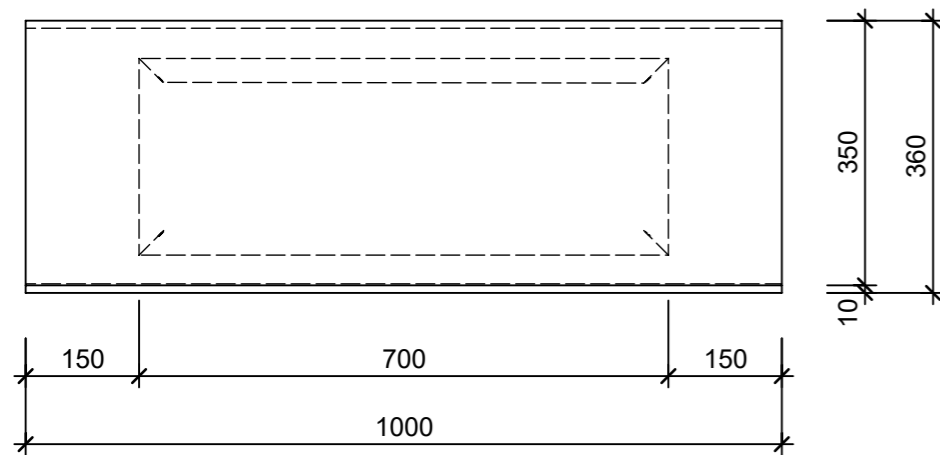

Schnitt 1-1 1:10

Isometrie 1:10

Grundriss 1:10

Schnitt 2-2 1:10

Rubrik: L0001	Art.-Nr: 122345	HW: 22	Massstab: 1:10	Format: DIN A3
PARCO Blockstufen gefast abgerieben			Gezeichnet: 16.11.2020 / scj	Geprüft: 12.01.2021 / gch
Blockstufe grau			Änderung: /	Geprüft: /
			Änderung:	Geprüft:
			Änderung:	Geprüft:
L 100cm, B 36cm, H 15cm			Ersetzt:	
 CREABETON BAUSTOFF AG 6221 Rickenbach LU info@creabeton-baustoff.ch Telefon 0848 400 401 STEINAG Rozloch AG 6362 Stansstad NW			Plan-Nr: L0001_122345_22_PZ_01_01	
<small>Diese Zeichnung ist geistiges Eigentum des HW und darf ohne deren Einwilligung weder kopiert, vervielfältigt, weitergegeben, noch zur Ausführung benutzt werden. Art. 5 des Bundesgesetzes gegen den unlauteren Wettbewerb (UWG).</small>				