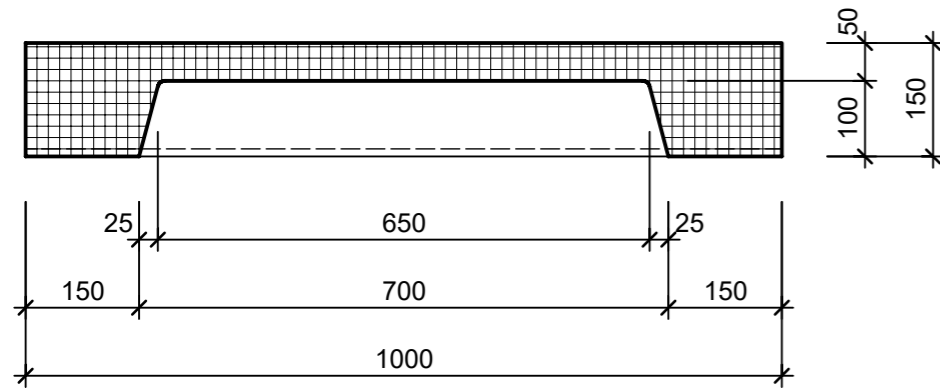

Schnitt 1-1 1:10

Isometrie 1:10

Grundriss 1:10

Schnitt 2-2 1:10

Rubrik: L0001	Art.-Nr: 122345	HW: 22	Massstab: 1:10	Format: DIN A3
PARCO Blockstufen gefast abgerieben			Gezeichnet: 16.11.2020 / scj	Geprüft: 12.01.2021 / gch
Blockstufe grau			Änderung: /	Geprüft: /
			Änderung:	Geprüft:
			Änderung:	Geprüft:
L 100cm, B 36cm, H 15cm			Ersetzt:	
 CREABETON BAUSTOFF AG 6221 Rickenbach LU info@creabeton-baustoff.ch Telefon 0848 400 401 STEINAG Rozloch AG 6362 Stansstad NW			Plan-Nr: L0001_122345_22_PZ_01_01	
<small>Diese Zeichnung ist geistiges Eigentum des HW und darf ohne deren Einwilligung weder kopiert, vervielfältigt, weitergegeben, noch zur Ausführung benutzt werden. Art. 5 des Bundesgesetzes gegen den unlauteren Wettbewerb (UWG).</small>				