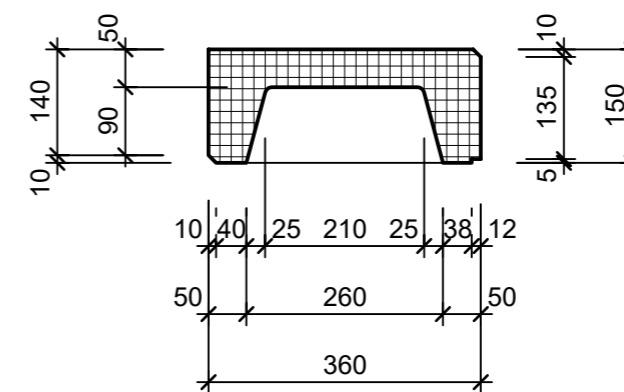

Schnitt 1-1 1:10

Isometrie 1:10

Grundriss 1:10

Schnitt 2-2 1:10

Rubrik: L0001	Art.-Nr: 122345	HW: 22	Massstab: 1:10	Format: DIN A3
PARCO Blockstufen gefast abgerieben			Gezeichnet: 16.11.2020 / scj	Geprüft: 12.01.2021 / gch
Blockstufe grau			Änderung: /	Geprüft: /
			Änderung:	Geprüft:
			Änderung:	Geprüft:
L 100cm, B 36cm, H 15cm			Ersetzt:	
 CREABETON BAUSTOFF AG 6221 Rickenbach LU info@creabeton-baustoff.ch Telefon 0848 400 401 STEINAG Rozloch AG 6362 Stansstad NW			Plan-Nr: L0001_122345_22_PZ_01_01	
<small>Diese Zeichnung ist geistiges Eigentum des HW und darf ohne deren Einwilligung weder kopiert, vervielfältigt, weitergegeben, noch zur Ausführung benutzt werden. Art. 5 des Bundesgesetzes gegen den unlauteren Wettbewerb (UWG).</small>				