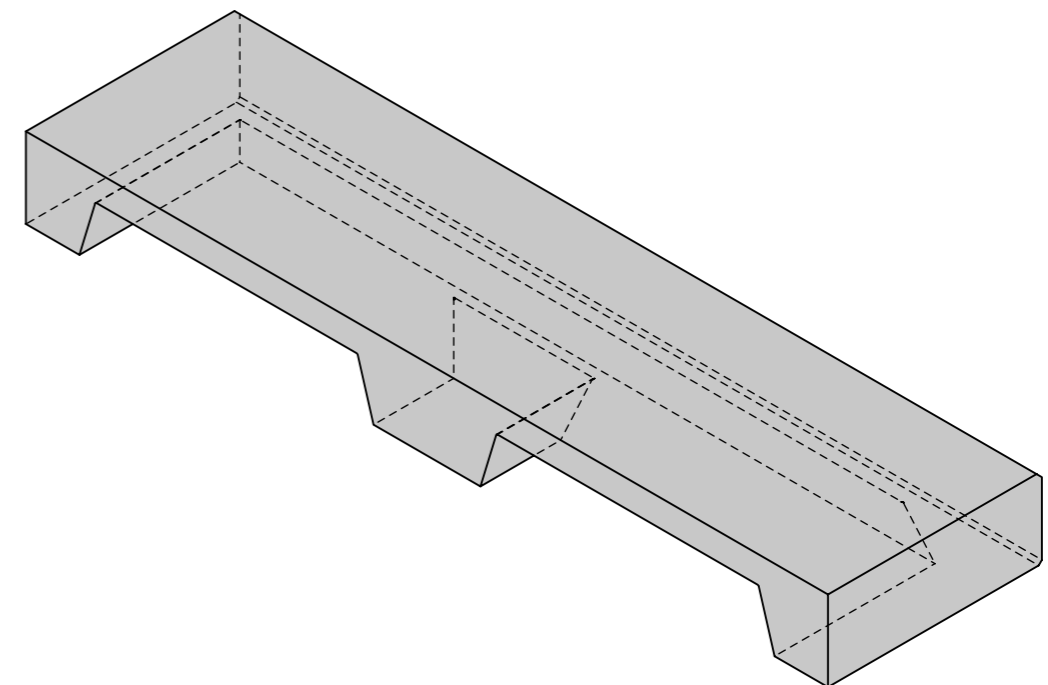

Schnitt 1-1, 1:10

Schnitt 2-2, 1:10

Grundriss, 1:10

Isometrie, 1:10

Rubrik: L0001	Art.-Nr: 121748	HW: 76	Massstab: 1:10	Format: DIN A3
Stufen / Treppen			Gezeichnet: 22.12.2021 / JCD	Geprüft: 22.12.2021 / RO
PARCO® Blockstufen grau, abgerieben, Trittkante, gefast, B 40cm, H 15cm			Änderung: /	Geprüft: /
			Änderung:	Geprüft:
			Änderung:	Geprüft:
L 1500mm, B 400mm, H 150mm			Ersetzt:	
 CREABETON BAUSTOFF AG 6221 Rickenbach LU info@creabeton-baustoff.ch Telefon 0848 400 401 CREABETON PRODUKTIONS AG 7203 Trimmis GR			Plan-Nr: L0001_121748_76_PZ_01_01	
<small>Diese Zeichnung ist geistiges Eigentum des HW und darf ohne deren Einwilligung weder kopiert, vervielfältigt, weitergegeben, noch zur Ausführung benutzt werden. Art. 5 des Bundesgesetzes gegen den unlauteren Wettbewerb (UWG).</small>				