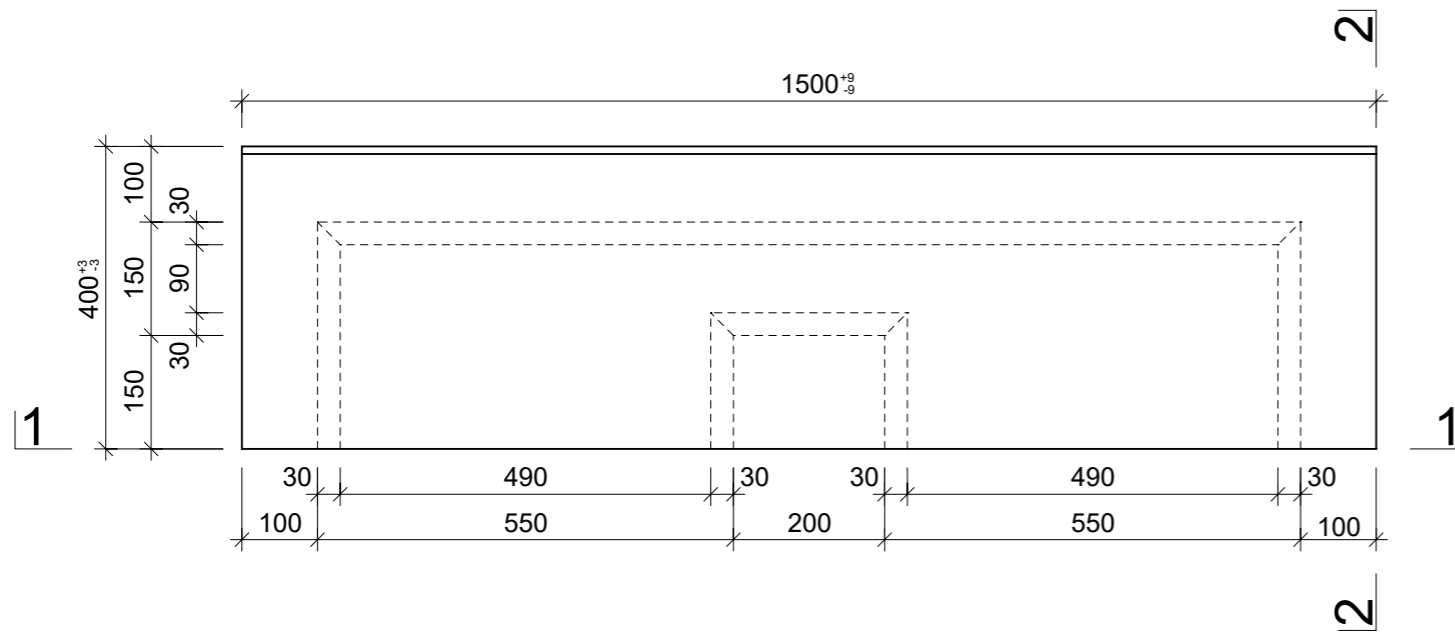

Schnitt 1-1, 1:10

Schnitt 2-2, 1:10

Grundriss, 1:10

Isometrie, 1:10

Rubrik: L0001	Art.-Nr: 121748	HW: 76	Massstab: 1:10	Format: DIN A3
Stufen / Treppen			Gezeichnet: 22.12.2021 / JCD	Geprüft: 22.12.2021 / RO
PARCO® Blockstufen grau, abgerieben, Trittkante, gefast, B 40cm, H 15cm			Änderung: /	Geprüft: /
			Änderung:	Geprüft:
			Änderung:	Geprüft:
L 1500mm, B 400mm, H 150mm			Ersetzt:	
 CREABETON BAUSTOFF AG 6221 Rickenbach LU info@creabeton-baustoff.ch Telefon 0848 400 401 CREABETON PRODUKTIONS AG 7203 Trimmis GR			Plan-Nr: L0001_121748_76_PZ_01_01	
<small>Diese Zeichnung ist geistiges Eigentum des HW und darf ohne deren Einwilligung weder kopiert, vervielfältigt, weitergegeben, noch zur Ausführung benutzt werden. Art. 5 des Bundesgesetzes gegen den unlauteren Wettbewerb (UWG).</small>				