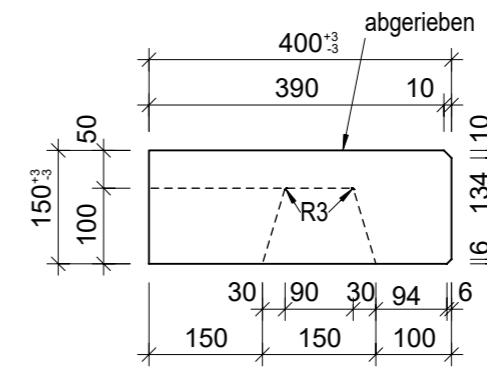

Schnitt 1-1, 1:10

Schnitt 2-2, 1:10

Grundriss, 1:10

Isometrie, 1:10

Rubrik: L0001	Art.-Nr: 121748	HW: 76	Massstab: 1:10	Format: DIN A3
Stufen / Treppen			Gezeichnet: 22.12.2021 / JCD	Geprüft: 22.12.2021 / RO
PARCO® Blockstufen grau, abgerieben, Trittkante, gefast, B 40cm, H 15cm			Änderung: /	Geprüft: /
			Änderung:	Geprüft:
			Änderung:	Geprüft:
L 1500mm, B 400mm, H 150mm			Ersetzt:	
 CREABETON BAUSTOFF AG 6221 Rickenbach LU info@creabeton-baustoff.ch Telefon 0848 400 401 CREABETON PRODUKTIONS AG 7203 Trimmis GR			Plan-Nr: L0001_121748_76_PZ_01_01	
<small>Diese Zeichnung ist geistiges Eigentum des HW und darf ohne deren Einwilligung weder kopiert, vervielfältigt, weitergegeben, noch zur Ausführung benutzt werden. Art. 5 des Bundesgesetzes gegen den unlauteren Wettbewerb (UWG).</small>				