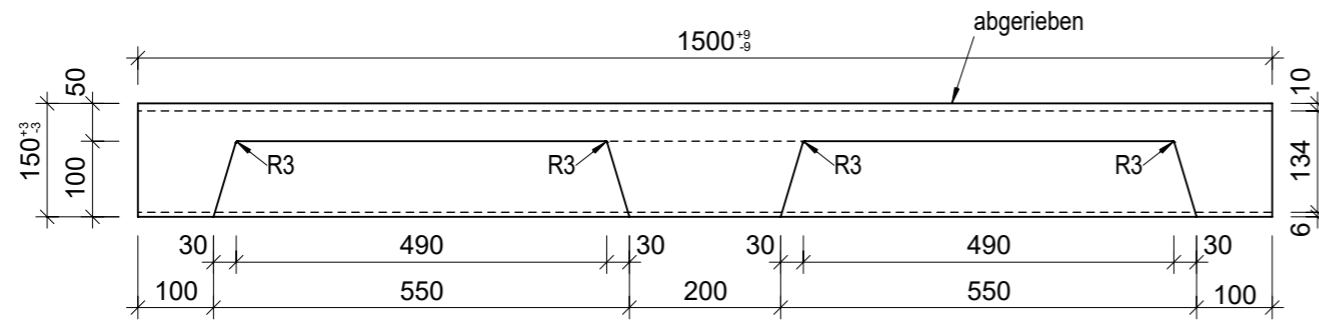

Schnitt 1-1, 1:10

Schnitt 2-2, 1:10

Grundriss, 1:10

Isometrie, 1:10

Rubrik: L0001	Art.-Nr: 121748	HW: 76	Massstab: 1:10	Format: DIN A3
Stufen / Treppen			Gezeichnet: 22.12.2021 / JCD	Geprüft: 22.12.2021 / RO
PARCO® Blockstufen grau, abgerieben, Trittkante, gefast, B 40cm, H 15cm			Änderung: /	Geprüft: /
			Änderung:	Geprüft:
			Änderung:	Geprüft:
L 1500mm, B 400mm, H 150mm			Ersetzt:	
 CREABETON BAUSTOFF AG 6221 Rickenbach LU info@creabeton-baustoff.ch Telefon 0848 400 401 CREABETON PRODUKTIONS AG 7203 Trimmis GR			Plan-Nr: L0001_121748_76_PZ_01_01	
<small>Diese Zeichnung ist geistiges Eigentum des HW und darf ohne deren Einwilligung weder kopiert, vervielfältigt, weitergegeben, noch zur Ausführung benutzt werden. Art. 5 des Bundesgesetzes gegen den unlauteren Wettbewerb (UWG).</small>				