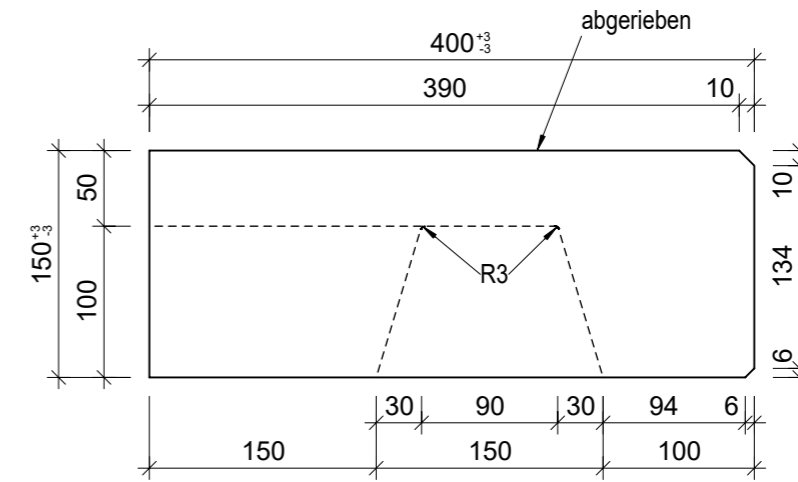

Schnitt 1-1, 1:5

Schnitt 2-2, 1:5

Grundriss, 1:5

Isometrie, 1:5

Rubrik: L0001	Art.-Nr: 116638	HW: 76	Massstab: 1:5	Format: DIN A3
Stufen / Treppen			Gezeichnet: 22.12.2021 / JCD	Geprüft: 22.12.2021 / RO
PARCO® Blockstufen grau, abgerieben, Trittkante, gefast, B 40cm, H 15cm			Änderung: /	Geprüft: /
			Änderung:	Geprüft:
			Änderung:	Geprüft:
L 750mm, B 400mm, H 150mm			Ersetzt:	
 CREABETON BAUSTOFF AG 6221 Rickenbach LU info@creabeton-baustoff.ch Telefon 0848 400 401 CREABETON PRODUKTIONS AG 7203 Trimmis GR			Plan-Nr: L0001_116638_76_PZ_01_01	
<small>Diese Zeichnung ist geistiges Eigentum des HW und darf ohne deren Einwilligung weder kopiert, vervielfältigt, weitergegeben, noch zur Ausführung benutzt werden. Art. 5 des Bundesgesetzes gegen den unlauteren Wettbewerb (UWG).</small>				