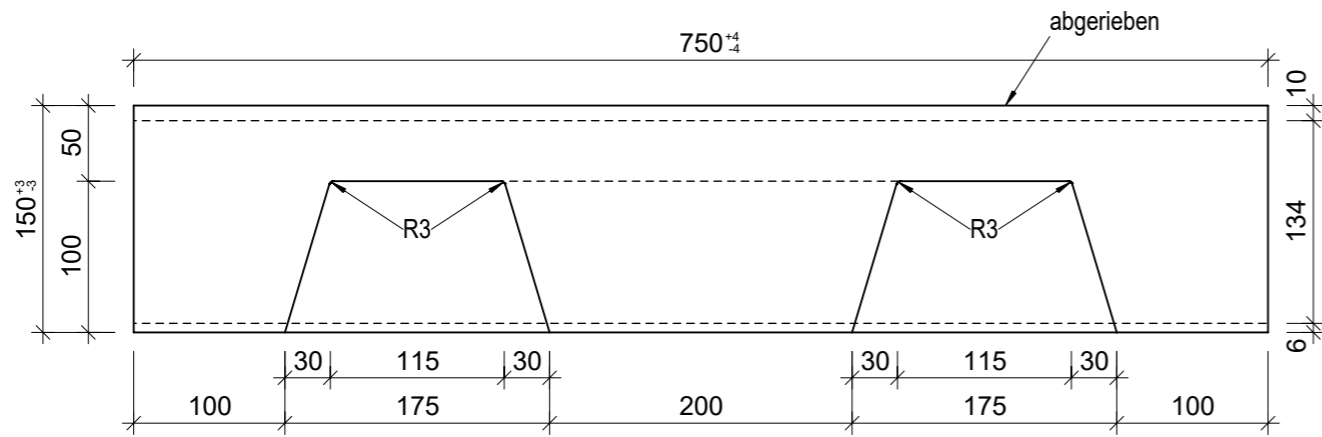

Schnitt 1-1, 1:5

Schnitt 2-2, 1:5

Grundriss, 1:5

Isometrie, 1:5

Rubrik: L0001	Art.-Nr: 116638	HW: 76	Massstab: 1:5	Format: DIN A3
Stufen / Treppen			Gezeichnet: 22.12.2021 / JCD	Geprüft: 22.12.2021 / RO
PARCO® Blockstufen grau, abgerieben, Trittkante, gefast, B 40cm, H 15cm			Änderung: /	Geprüft: /
			Änderung:	Geprüft:
			Änderung:	Geprüft:
L 750mm, B 400mm, H 150mm			Ersetzt:	
 CREABETON BAUSTOFF AG 6221 Rickenbach LU info@creabeton-baustoff.ch Telefon 0848 400 401 CREABETON PRODUKTIONS AG 7203 Trimmis GR			Plan-Nr: L0001_116638_76_PZ_01_01	
<small>Diese Zeichnung ist geistiges Eigentum des HW und darf ohne deren Einwilligung weder kopiert, vervielfältigt, weitergegeben, noch zur Ausführung benutzt werden. Art. 5 des Bundesgesetzes gegen den unlauteren Wettbewerb (UWG).</small>				