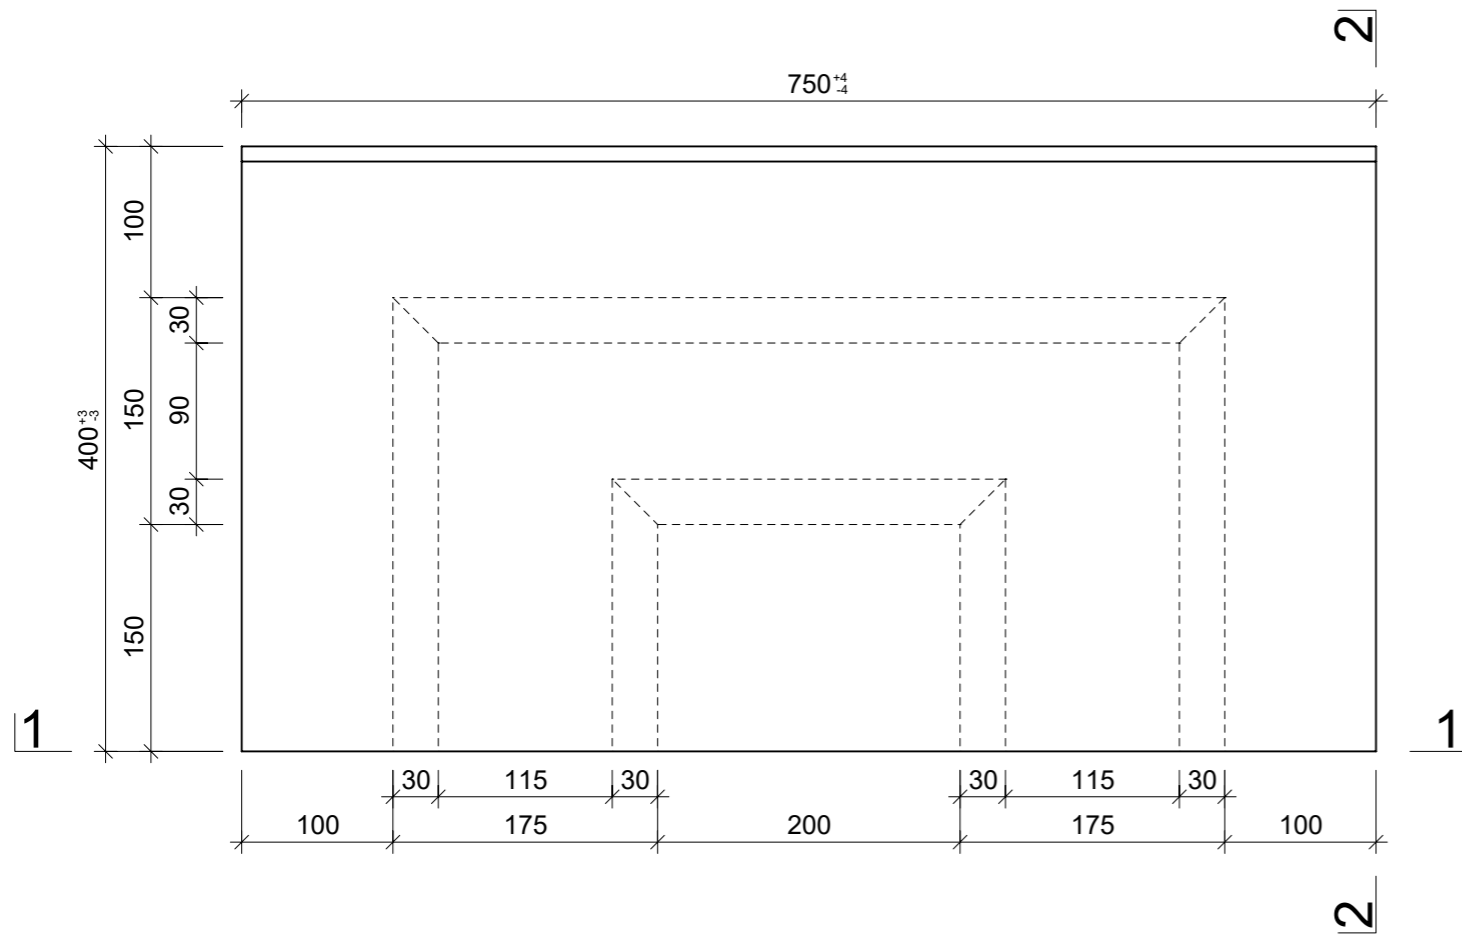

Schnitt 1-1, 1:5

Schnitt 2-2, 1:5

Grundriss, 1:5

Isometrie, 1:5

Rubrik: L0001	Art.-Nr: 116638	HW: 76	Massstab: 1:5	Format: DIN A3
Stufen / Treppen			Gezeichnet: 22.12.2021 / JCD	Geprüft: 22.12.2021 / RO
PARCO® Blockstufen grau, abgerieben, Trittkante, gefast, B 40cm, H 15cm			Änderung: /	Geprüft: /
			Änderung:	Geprüft:
			Änderung:	Geprüft:
L 750mm, B 400mm, H 150mm			Ersetzt:	
 CREABETON BAUSTOFF AG 6221 Rickenbach LU info@creabeton-baustoff.ch Telefon 0848 400 401 CREABETON PRODUKTIONS AG 7203 Trimmis GR			Plan-Nr: L0001_116638_76_PZ_01_01	
<small>Diese Zeichnung ist geistiges Eigentum des HW und darf ohne deren Einwilligung weder kopiert, vervielfältigt, weitergegeben, noch zur Ausführung benutzt werden. Art. 5 des Bundesgesetzes gegen den unlauteren Wettbewerb (UWG).</small>				