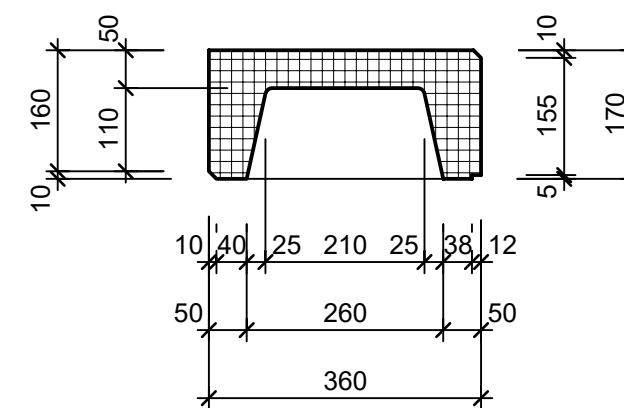

Schnitt 1-1 1:10

Isometrie 1:10

Grundriss 1:10

Schnitt 2-2 1:10

Rubrik: L0001	Art.-Nr: 113771	HW: 22	Massstab: 1:10	Format: DIN A3
Stufen			Gezeichnet: 16.11.2020 / scj	Geprüft: 12.01.2021 / gch
PARCO Blockstufen anthrazit, abgerieben Trittkante gefast			Änderung: /	Geprüft: /
			Änderung: /	Geprüft: /
			Änderung: /	Geprüft: /
L 120cm, B 36cm, H 17cm			Ersetzt:	
 <b>CREABETON AG</b> 6221 Rickenbach LU info@creabeton.ch Telefon 0848 400 401 <b>STEINAG Rozloch AG</b> 6362 Stansstad NW			Plan-Nr: L0001_113771_22_PZ_01_01	
<small>Diese Zeichnung ist geistiges Eigentum des HW und darf ohne deren Einwilligung weder kopiert, vervielfältigt, weitergegeben, noch zur Ausführung benutzt werden. Art. 5 des Bundesgesetzes gegen den unlauteren Wettbewerb (UWG).</small>				