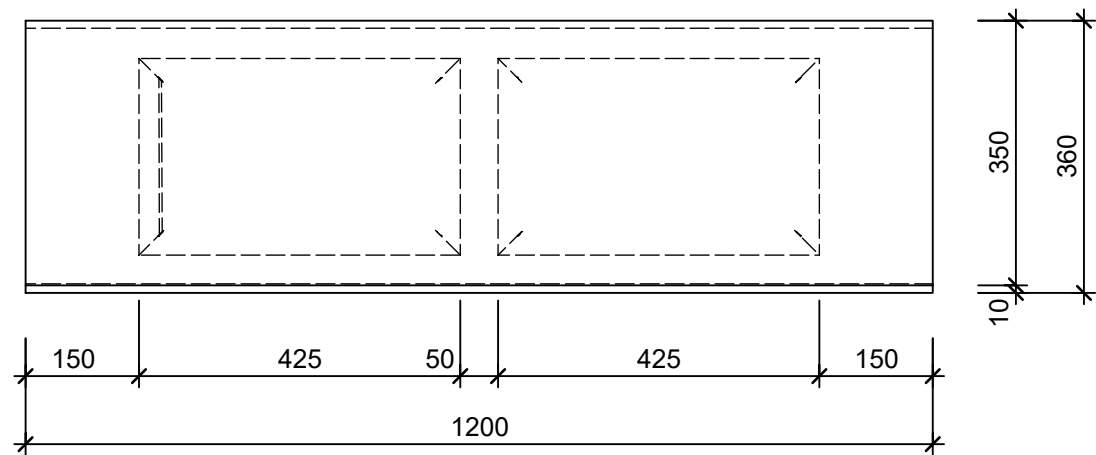

Schnitt 1-1 1:10

Isometrie 1:10

Grundriss 1:10

Schnitt 2-2 1:10

Rubrik: L0001	Art.-Nr: 113771	HW: 22	Massstab: 1:10	Format: DIN A3
Stufen			Gezeichnet: 16.11.2020 / scj	Geprüft: 12.01.2021 / gch
PARCO Blockstufen anthrazit, abgerieben Trittkante gefast			Änderung: /	Geprüft: /
			Änderung: /	Geprüft: /
			Änderung: /	Geprüft: /
L 120cm, B 36cm, H 17cm			Ersetzt:	
 <b>CREABETON AG</b> 6221 Rickenbach LU info@creabeton.ch Telefon 0848 400 401 <b>STEINAG Rozloch AG</b> 6362 Stansstad NW			Plan-Nr: L0001_113771_22_PZ_01_01	
<small>Diese Zeichnung ist geistiges Eigentum des HW und darf ohne deren Einwilligung weder kopiert, vervielfältigt, weitergegeben, noch zur Ausführung benutzt werden. Art. 5 des Bundesgesetzes gegen den unlauteren Wettbewerb (UWG).</small>				