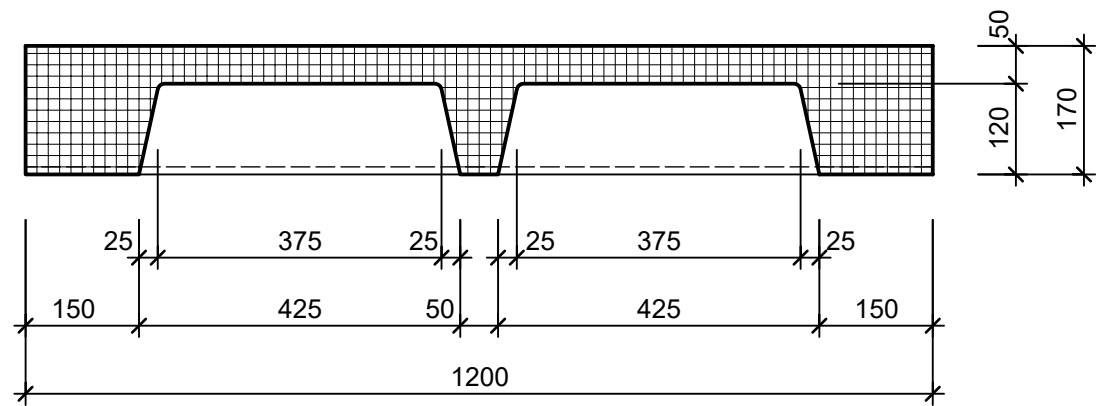

Schnitt 1-1 1:10

Isometrie 1:10

Grundriss 1:10

Schnitt 2-2 1:10

Rubrik: L0001	Art.-Nr: 113771	HW: 22	Massstab: 1:10	Format: DIN A3
Stufen			Gezeichnet: 16.11.2020 / scj	Geprüft: 12.01.2021 / gch
PARCO Blockstufen anthrazit, abgerieben Trittkante gefast			Änderung: /	Geprüft: /
			Änderung: /	Geprüft: /
			Änderung: /	Geprüft: /
L 120cm, B 36cm, H 17cm			Ersetzt:	
 <b>CREABETON AG</b> 6221 Rickenbach LU info@creabeton.ch Telefon 0848 400 401 <b>STEINAG Rozloch AG</b> 6362 Stansstad NW			Plan-Nr: L0001_113771_22_PZ_01_01	
<small>Diese Zeichnung ist geistiges Eigentum des HW und darf ohne deren Einwilligung weder kopiert, vervielfältigt, weitergegeben, noch zur Ausführung benutzt werden. Art. 5 des Bundesgesetzes gegen den unlauteren Wettbewerb (UWG).</small>				