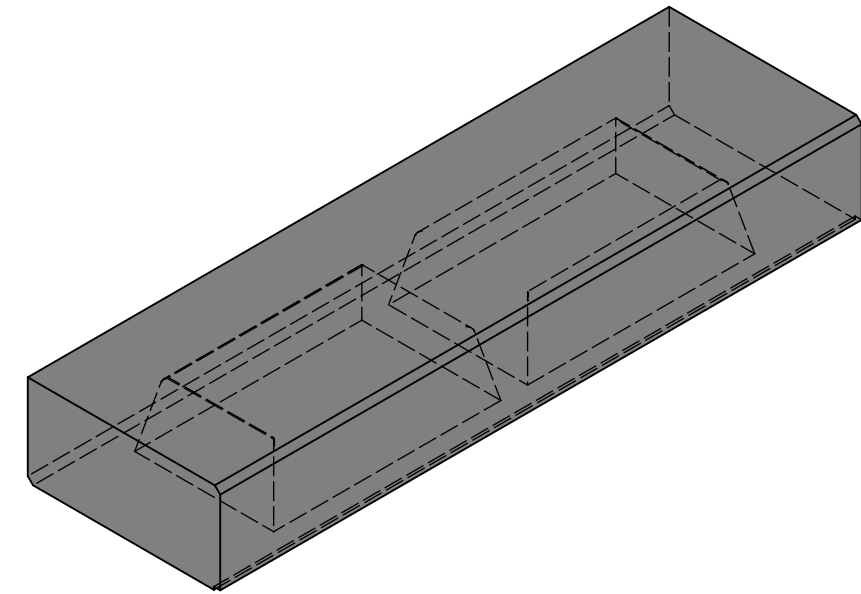

Schnitt 1-1 1:10

Isometrie 1:10

Grundriss 1:10

Schnitt 2-2 1:10

Rubrik: L0001	Art.-Nr: 113771	HW: 22	Massstab: 1:10	Format: DIN A3
Stufen			Gezeichnet: 16.11.2020 / scj	Geprüft: 12.01.2021 / gch
PARCO Blockstufen anthrazit, abgerieben Trittkante gefast			Änderung: /	Geprüft: /
			Änderung: /	Geprüft: /
			Änderung: /	Geprüft: /
L 120cm, B 36cm, H 17cm			Ersetzt:	
 <b>CREABETON AG</b> 6221 Rickenbach LU info@creabeton.ch Telefon 0848 400 401 <b>STEINAG Rozloch AG</b> 6362 Stansstad NW			Plan-Nr: L0001_113771_22_PZ_01_01	
<small>Diese Zeichnung ist geistiges Eigentum des HW und darf ohne deren Einwilligung weder kopiert, vervielfältigt, weitergegeben, noch zur Ausführung benutzt werden. Art. 5 des Bundesgesetzes gegen den unlauteren Wettbewerb (UWG).</small>				