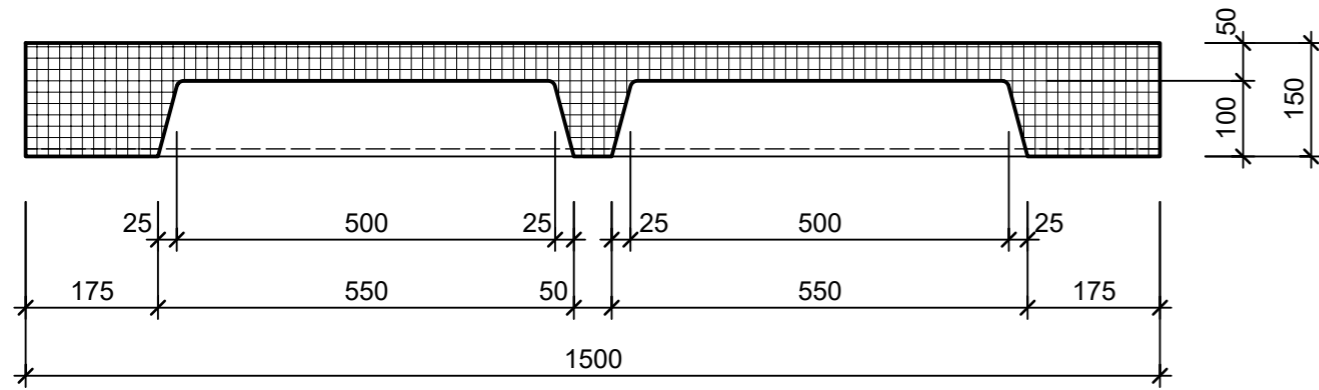

Schnitt 1-1 1:10

Isometrie 1:10

Grundriss 1:10

Schnitt 2-2 1:10

Rubrik: L0001	Art.-Nr: 113454	HW: 22	Massstab: 1:10	Format: DIN A3
PARCO Blockstufen gefast abgerieben			Gezeichnet: 16.11.2020 / scj	Geprüft: 12.01.2021 / gch
Blockstufe grau			Änderung: /	Geprüft: /
			Änderung:	Geprüft:
			Änderung:	Geprüft:
L 150cm, B 36cm, H 15cm			Ersetzt:	
 CREABETON BAUSTOFF AG 6221 Rickenbach LU info@creabeton-baustoff.ch Telefon 0848 400 401 STEINAG Rozloch AG 6362 Stansstad NW			Plan-Nr: L0001_113454_22_PZ_01_01	
<small>Diese Zeichnung ist geistiges Eigentum des HW und darf ohne deren Einwilligung weder kopiert, vervielfältigt, weitergegeben, noch zur Ausführung benutzt werden. Art. 5 des Bundesgesetzes gegen den unlauteren Wettbewerb (UWG).</small>				