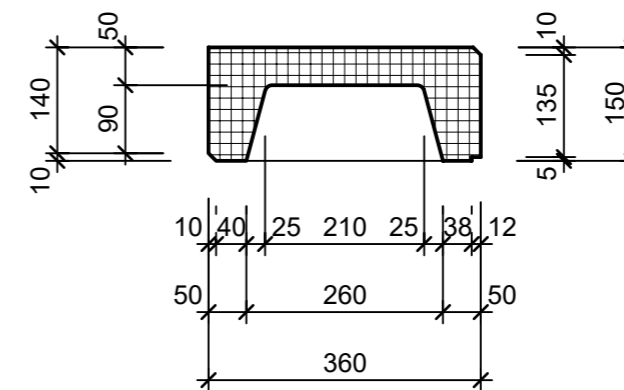

Schnitt 1-1 1:10

Isometrie 1:10

Grundriss 1:10

Schnitt 2-2 1:10

Rubrik: L0001	Art.-Nr: 113454	HW: 22	Massstab: 1:10	Format: DIN A3
PARCO Blockstufen gefast abgerieben			Gezeichnet: 16.11.2020 / scj	Geprüft: 12.01.2021 / gch
Blockstufe grau			Änderung: /	Geprüft: /
			Änderung:	Geprüft:
			Änderung:	Geprüft:
L 150cm, B 36cm, H 15cm			Ersetzt:	
 CREABETON BAUSTOFF AG 6221 Rickenbach LU info@creabeton-baustoff.ch Telefon 0848 400 401 STEINAG Rozloch AG 6362 Stansstad NW			Plan-Nr: L0001_113454_22_PZ_01_01	
<small>Diese Zeichnung ist geistiges Eigentum des HW und darf ohne deren Einwilligung weder kopiert, vervielfältigt, weitergegeben, noch zur Ausführung benutzt werden. Art. 5 des Bundesgesetzes gegen den unlauteren Wettbewerb (UWG).</small>				