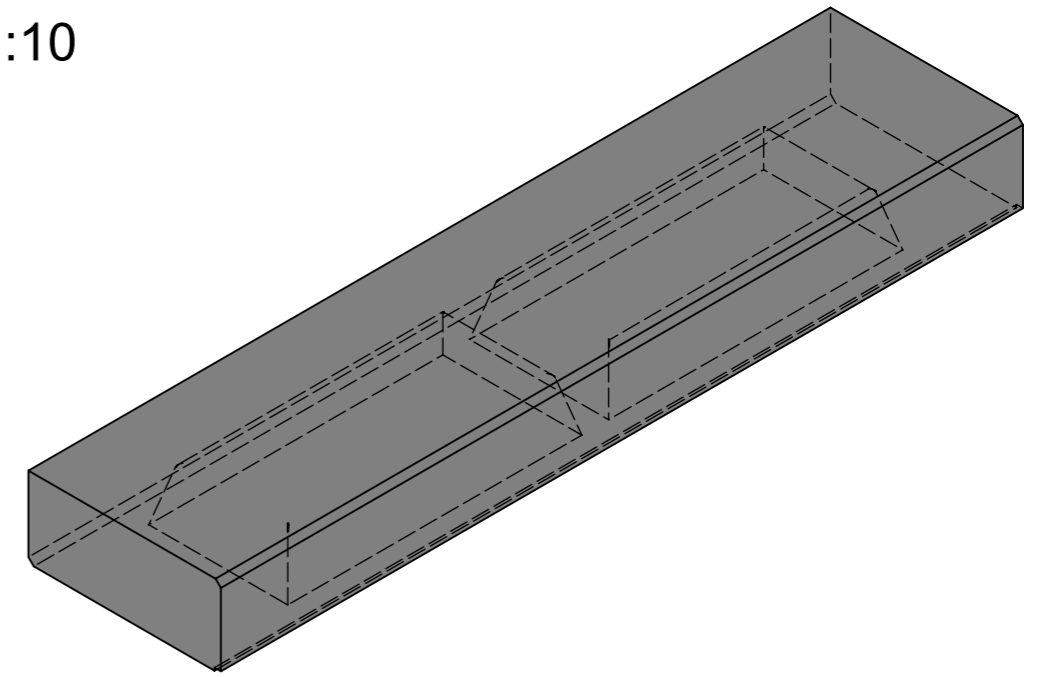

Schnitt 1-1 1:10

Isometrie 1:10

Grundriss 1:10

Schnitt 2-2 1:10

Rubrik: L0001	Art.-Nr: 113454	HW: 22	Massstab: 1:10	Format: DIN A3
PARCO Blockstufen gefast abgerieben			Gezeichnet: 16.11.2020 / scj	Geprüft: 12.01.2021 / gch
Blockstufe grau			Änderung: /	Geprüft: /
			Änderung:	Geprüft:
			Änderung:	Geprüft:
L 150cm, B 36cm, H 15cm			Ersetzt:	
 CREABETON BAUSTOFF AG 6221 Rickenbach LU info@creabeton-baustoff.ch Telefon 0848 400 401 STEINAG Rozloch AG 6362 Stansstad NW			Plan-Nr: L0001_113454_22_PZ_01_01	
<small>Diese Zeichnung ist geistiges Eigentum des HW und darf ohne deren Einwilligung weder kopiert, vervielfältigt, weitergegeben, noch zur Ausführung benutzt werden. Art. 5 des Bundesgesetzes gegen den unlauteren Wettbewerb (UWG).</small>				