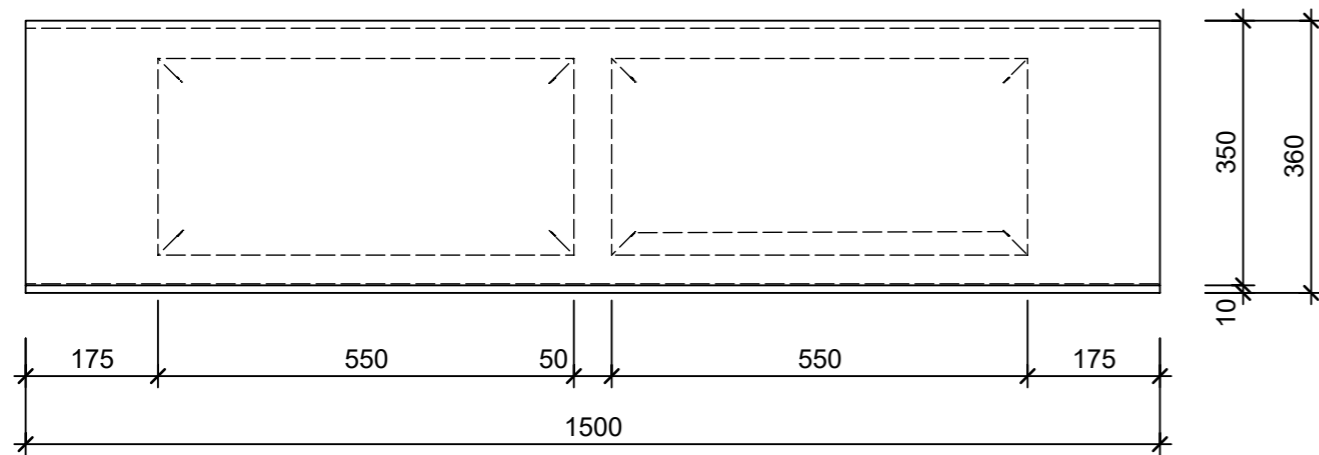

Schnitt 1-1 1:10

Isometrie 1:10

Grundriss 1:10

Schnitt 2-2 1:10

Rubrik: L0001	Art.-Nr: 113454	HW: 22	Massstab: 1:10	Format: DIN A3
PARCO Blockstufen gefast abgerieben			Gezeichnet: 16.11.2020 / scj	Geprüft: 12.01.2021 / gch
Blockstufe grau			Änderung: /	Geprüft: /
			Änderung:	Geprüft:
			Änderung:	Geprüft:
L 150cm, B 36cm, H 15cm			Ersetzt:	
 CREABETON BAUSTOFF AG 6221 Rickenbach LU info@creabeton-baustoff.ch Telefon 0848 400 401 STEINAG Rozloch AG 6362 Stansstad NW			Plan-Nr: L0001_113454_22_PZ_01_01	
<small>Diese Zeichnung ist geistiges Eigentum des HW und darf ohne deren Einwilligung weder kopiert, vervielfältigt, weitergegeben, noch zur Ausführung benutzt werden. Art. 5 des Bundesgesetzes gegen den unlauteren Wettbewerb (UWG).</small>				