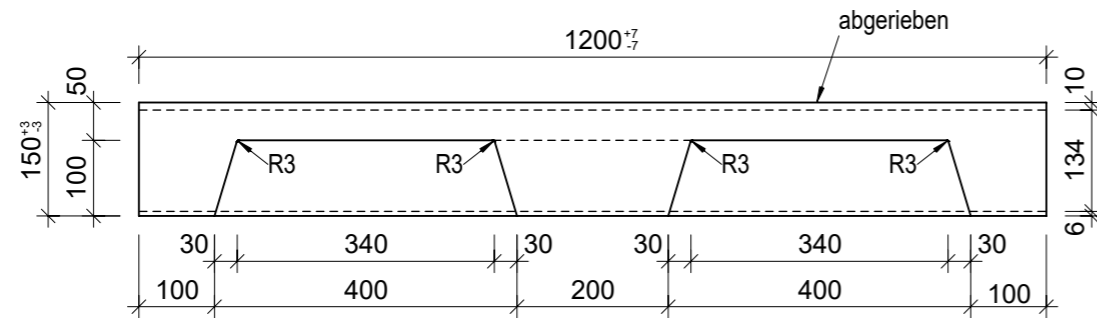

Schnitt 1-1, 1:10

Schnitt 2-2, 1:10

Grundriss, 1:10

Isometrie, 1:10

Rubrik: L0001	Art.-Nr: 113055	HW: 76	Massstab: 1:10	Format: DIN A3
Stufen / Treppen			Gezeichnet: 22.12.2021 / JCD	Geprüft: 22.12.2021 / RO
PARCO® Blockstufen grau, abgerieben, Trittkante, gefast, B 40cm, H 15cm			Änderung: /	Geprüft: /
			Änderung:	Geprüft:
			Änderung:	Geprüft:
L 1200mm, B 400mm, H 150mm			Ersetzt:	
 CREABETON BAUSTOFF AG 6221 Rickenbach LU info@creabeton-baustoff.ch Telefon 0848 400 401 CREABETON PRODUKTIONS AG 7203 Trimmis GR			Plan-Nr: L0001_113055_76_PZ_01_01	
<small>Diese Zeichnung ist geistiges Eigentum des HW und darf ohne deren Einwilligung weder kopiert, vervielfältigt, weitergegeben, noch zur Ausführung benutzt werden. Art. 5 des Bundesgesetzes gegen den unlauteren Wettbewerb (UWG).</small>				