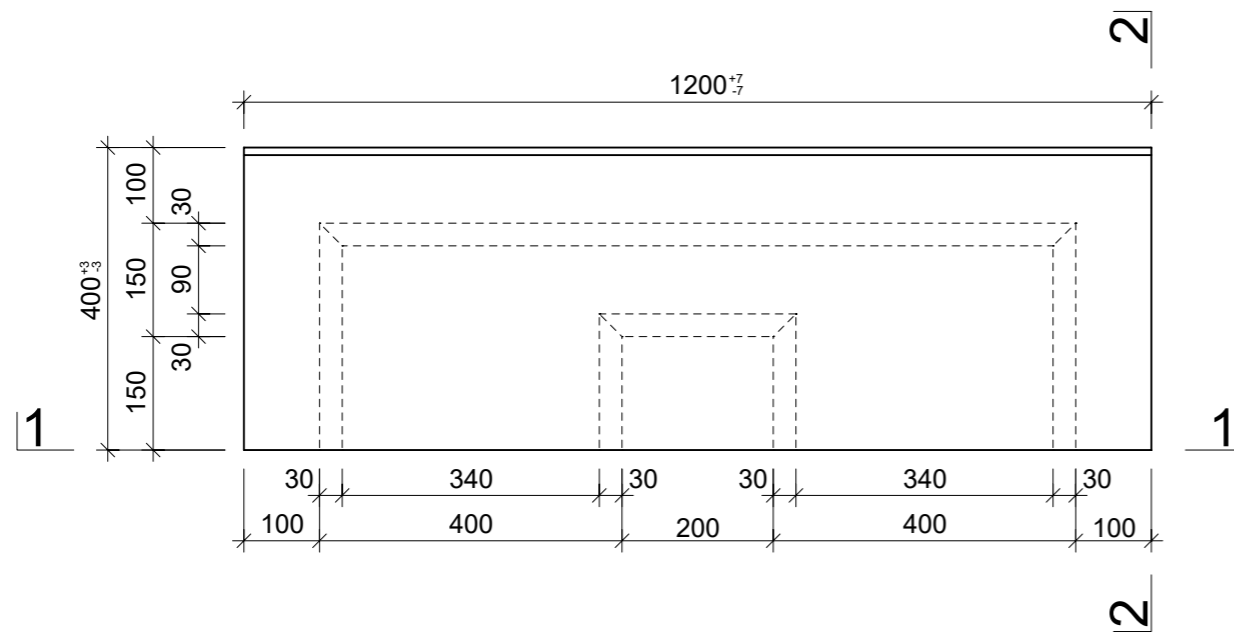

Schnitt 1-1, 1:10

Schnitt 2-2, 1:10

Grundriss, 1:10

Isometrie, 1:10

Rubrik: L0001	Art.-Nr: 113055	HW: 76	Massstab: 1:10	Format: DIN A3
Stufen / Treppen			Gezeichnet: 22.12.2021 / JCD	Geprüft: 22.12.2021 / RO
PARCO® Blockstufen grau, abgerieben, Trittkante, gefast, B 40cm, H 15cm			Änderung: /	Geprüft: /
			Änderung:	Geprüft:
			Änderung:	Geprüft:
L 1200mm, B 400mm, H 150mm			Ersetzt:	
 CREABETON BAUSTOFF AG 6221 Rickenbach LU info@creabeton-baustoff.ch Telefon 0848 400 401 CREABETON PRODUKTIONS AG 7203 Trimmis GR			Plan-Nr: L0001_113055_76_PZ_01_01	
<small>Diese Zeichnung ist geistiges Eigentum des HW und darf ohne deren Einwilligung weder kopiert, vervielfältigt, weitergegeben, noch zur Ausführung benutzt werden. Art. 5 des Bundesgesetzes gegen den unlauteren Wettbewerb (UWG).</small>				