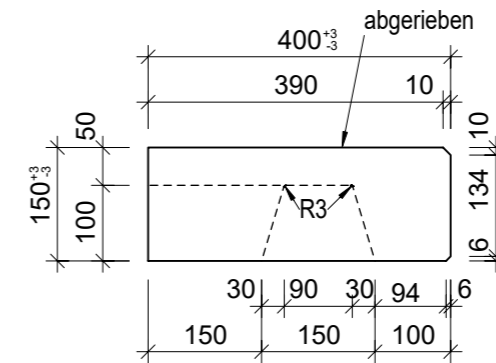

Schnitt 1-1, 1:10

Schnitt 2-2, 1:10

Grundriss, 1:10

Isometrie, 1:10

Rubrik: L0001	Art.-Nr: 113055	HW: 76	Massstab: 1:10	Format: DIN A3
Stufen / Treppen			Gezeichnet: 22.12.2021 / JCD	Geprüft: 22.12.2021 / RO
PARCO® Blockstufen grau, abgerieben, Trittkante, gefast, B 40cm, H 15cm			Änderung: /	Geprüft: /
			Änderung:	Geprüft:
			Änderung:	Geprüft:
L 1200mm, B 400mm, H 150mm			Ersetzt:	
 CREABETON BAUSTOFF AG 6221 Rickenbach LU info@creabeton-baustoff.ch Telefon 0848 400 401 CREABETON PRODUKTIONS AG 7203 Trimmis GR			Plan-Nr: L0001_113055_76_PZ_01_01	
<small>Diese Zeichnung ist geistiges Eigentum des HW und darf ohne deren Einwilligung weder kopiert, vervielfältigt, weitergegeben, noch zur Ausführung benutzt werden. Art. 5 des Bundesgesetzes gegen den unlauteren Wettbewerb (UWG).</small>				