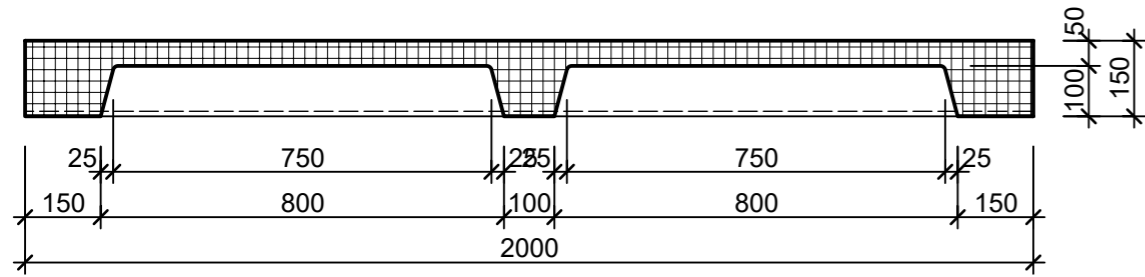

Schnitt 1-1 1:15

Isometrie 1:15

Grundriss 1:15

Schnitt 2-2 1:15

Rubrik: L0001	Art.-Nr: 109140	HW: 22	Massstab: 1:15	Format: DIN A3
PARCO Blockstufen gefast abgerieben			Gezeichnet: 16.11.2020 / scj	Geprüft: 12.01.2021 / gch
Blockstufe grau			Änderung: /	Geprüft: /
			Änderung:	Geprüft:
			Änderung:	Geprüft:
L 200cm, B 36cm, H 15cm			Ersetzt:	
 <b>CREABETON BAUSTOFF AG</b> 6221 Rickenbach LU info@creabeton-baustoff.ch Telefon 0848 400 401 <b>STEINAG Rozloch AG</b> 6362 Stansstad NW			Plan-Nr: L0001_109140_22_PZ_01_01	
<small>Diese Zeichnung ist geistiges Eigentum des HW und darf ohne deren Einwilligung weder kopiert, vervielfältigt, weitergegeben, noch zur Ausführung benutzt werden. Art. 5 des Bundesgesetzes gegen den unlauteren Wettbewerb (UWG).</small>				