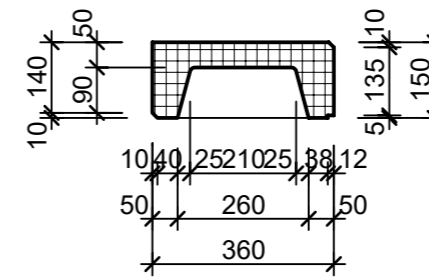

Schnitt 1-1 1:15

Isometrie 1:15

Grundriss 1:15

Schnitt 2-2 1:15

Rubrik: L0001	Art.-Nr: 109140	HW: 22	Massstab: 1:15	Format: DIN A3
PARCO Blockstufen gefast abgerieben			Gezeichnet: 16.11.2020 / scj	Geprüft: 12.01.2021 / gch
Blockstufe grau			Änderung: /	Geprüft: /
			Änderung:	Geprüft:
			Änderung:	Geprüft:
L 200cm, B 36cm, H 15cm			Ersetzt:	
 <b>CREABETON BAUSTOFF AG</b> 6221 Rickenbach LU info@creabeton-baustoff.ch Telefon 0848 400 401 <b>STEINAG Rozloch AG</b> 6362 Stansstad NW			Plan-Nr: L0001_109140_22_PZ_01_01	
<small>Diese Zeichnung ist geistiges Eigentum des HW und darf ohne deren Einwilligung weder kopiert, vervielfältigt, weitergegeben, noch zur Ausführung benutzt werden. Art. 5 des Bundesgesetzes gegen den unlauteren Wettbewerb (UWG).</small>				