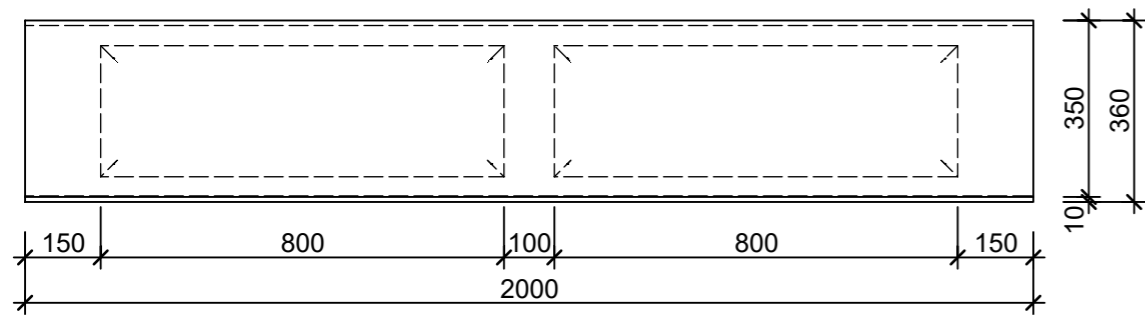

Schnitt 1-1 1:15

Isometrie 1:15

Grundriss 1:15

Schnitt 2-2 1:15

Rubrik: L0001	Art.-Nr: 109140	HW: 22	Massstab: 1:15	Format: DIN A3
PARCO Blockstufen gefast abgerieben			Gezeichnet: 16.11.2020 / scj	Geprüft: 12.01.2021 / gch
Blockstufe grau			Änderung: /	Geprüft: /
			Änderung:	Geprüft:
			Änderung:	Geprüft:
L 200cm, B 36cm, H 15cm			Ersetzt:	
 <b>CREABETON BAUSTOFF AG</b> 6221 Rickenbach LU info@creabeton-baustoff.ch Telefon 0848 400 401 <b>STEINAG Rozloch AG</b> 6362 Stansstad NW			Plan-Nr: L0001_109140_22_PZ_01_01	
<small>Diese Zeichnung ist geistiges Eigentum des HW und darf ohne deren Einwilligung weder kopiert, vervielfältigt, weitergegeben, noch zur Ausführung benutzt werden. Art. 5 des Bundesgesetzes gegen den unlauteren Wettbewerb (UWG).</small>				