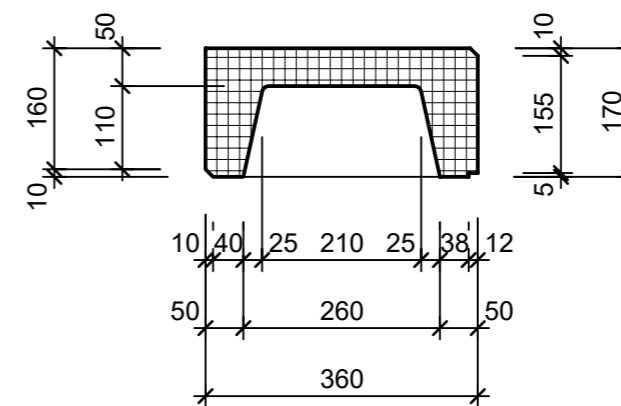

Schnitt 1-1 1:10

Isometrie 1:10

Grundriss 1:10

Schnitt 2-2 1:10

Rubrik: L0001	Art.-Nr: 101648	HW: 22	Massstab: 1:10	Format: DIN A3
Stufen			Gezeichnet: 16.11.2020 / scj	Geprüft: 12.01.2021 / gch
PARCO Blockstufen anthrazit, abgerieben Trittkante gefast			Änderung: /	Geprüft: /
			Änderung: /	Geprüft: /
			Änderung: /	Geprüft: /
L 80cm, B 36cm, H 17cm			Ersetzt:	
 CREABETON AG 6221 Rickenbach LU info@creabeton.ch Telefon 0848 400 401 STEINAG Rozloch AG 6362 Stansstad NW			Plan-Nr: L0001_101648_22_PZ_01_01	
<small>Diese Zeichnung ist geistiges Eigentum des HW und darf ohne deren Einwilligung weder kopiert, vervielfältigt, weitergegeben, noch zur Ausführung benutzt werden. Art. 5 des Bundesgesetzes gegen den unlauteren Wettbewerb (UWG).</small>				