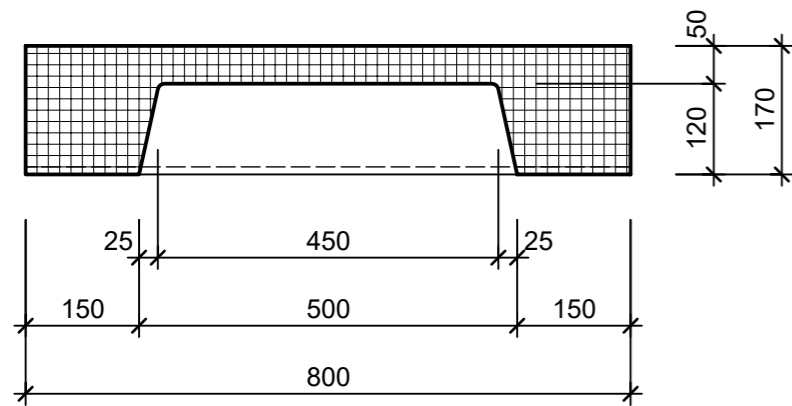

Schnitt 1-1 1:10

Isometrie 1:10

Grundriss 1:10

Schnitt 2-2 1:10

Rubrik: L0001	Art.-Nr: 101648	HW: 22	Massstab: 1:10	Format: DIN A3
Stufen			Gezeichnet: 16.11.2020 / scj	Geprüft: 12.01.2021 / gch
PARCO Blockstufen anthrazit, abgerieben Trittkante gefast			Änderung: /	Geprüft: /
			Änderung: /	Geprüft: /
			Änderung: /	Geprüft: /
L 80cm, B 36cm, H 17cm			Ersetzt:	
 CREABETON AG 6221 Rickenbach LU info@creabeton.ch Telefon 0848 400 401 STEINAG Rozloch AG 6362 Stansstad NW			Plan-Nr: L0001_101648_22_PZ_01_01	
<small>Diese Zeichnung ist geistiges Eigentum des HW und darf ohne deren Einwilligung weder kopiert, vervielfältigt, weitergegeben, noch zur Ausführung benutzt werden. Art. 5 des Bundesgesetzes gegen den unlauteren Wettbewerb (UWG).</small>				