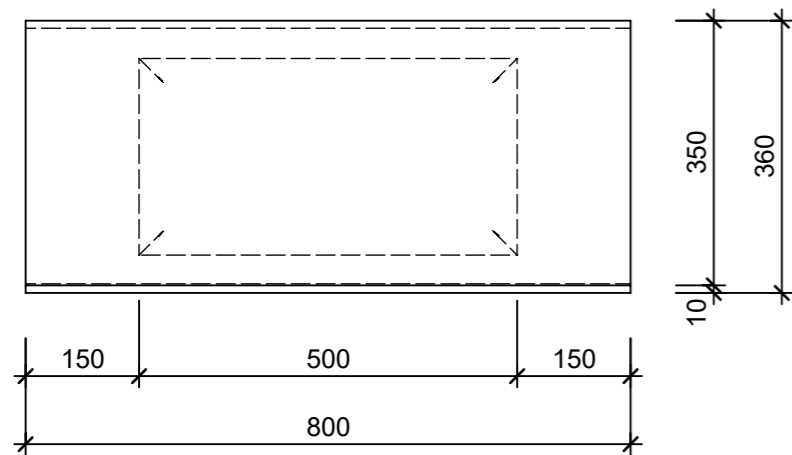

Schnitt 1-1 1:10

Isometrie 1:10

Grundriss 1:10

Schnitt 2-2 1:10

Rubrik: L0001	Art.-Nr: 101648	HW: 22	Massstab: 1:10	Format: DIN A3
Stufen			Gezeichnet: 16.11.2020 / scj	Geprüft: 12.01.2021 / gch
PARCO Blockstufen anthrazit, abgerieben Trittkante gefast			Änderung: /	Geprüft: /
			Änderung: /	Geprüft: /
			Änderung: /	Geprüft: /
L 80cm, B 36cm, H 17cm			Ersetzt:	
 CREABETON AG 6221 Rickenbach LU info@creabeton.ch Telefon 0848 400 401 STEINAG Rozloch AG 6362 Stansstad NW			Plan-Nr: L0001_101648_22_PZ_01_01	
<small>Diese Zeichnung ist geistiges Eigentum des HW und darf ohne deren Einwilligung weder kopiert, vervielfältigt, weitergegeben, noch zur Ausführung benutzt werden. Art. 5 des Bundesgesetzes gegen den unlauteren Wettbewerb (UWG).</small>				