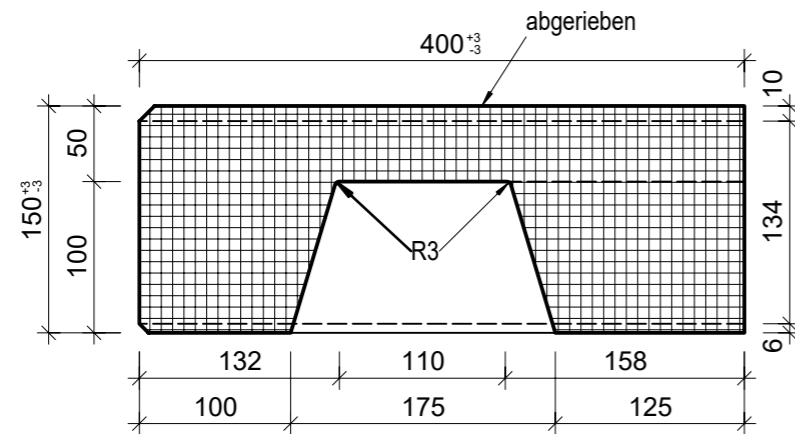

Ansicht 1-1, 1:5

Schnitt 2-2, 1:5

Grundriss, 1:5

Isometrie, 1:5

Rubrik: L0001	Art.-Nr: 101260	HW: 76	Massstab: 1:5	Format: A3
Stufen / Treppen			Gezeichnet: 23.03.2023 / trg	Geprüft: 23.03.2023 / RO
PARCO® Blockstufen grau, abgerieben, Trittkante, gefast, B 40cm, H 15cm Eckelement 90°			Änderung: 06.04.2023 / trg	Geprüft: 06.04.2023 / RO
			Änderung: 11.04.2023 / trg	Geprüft: 11.04.2023 / RO
			Änderung: /	Geprüft: /
L 400mm, B 400mm, H 150mm			Ersetzt:	
 <b>CREABETON AG</b> 6221 Rickenbach LU info@creabeton.ch Telefon 0848 400 401 <b>CREABETON PRODUKTIONS AG</b> 7203 Trimmis GR			Plan-Nr: L0001_101260_76_PZ_01_03	
<small>Diese Zeichnung ist geistiges Eigentum des HW und darf ohne deren Einwilligung weder kopiert, vervielfältigt, weitergegeben, noch zur Ausführung benutzt werden. Art. 5 des Bundesgesetzes gegen den unlauteren Wettbewerb (UWG).</small>				