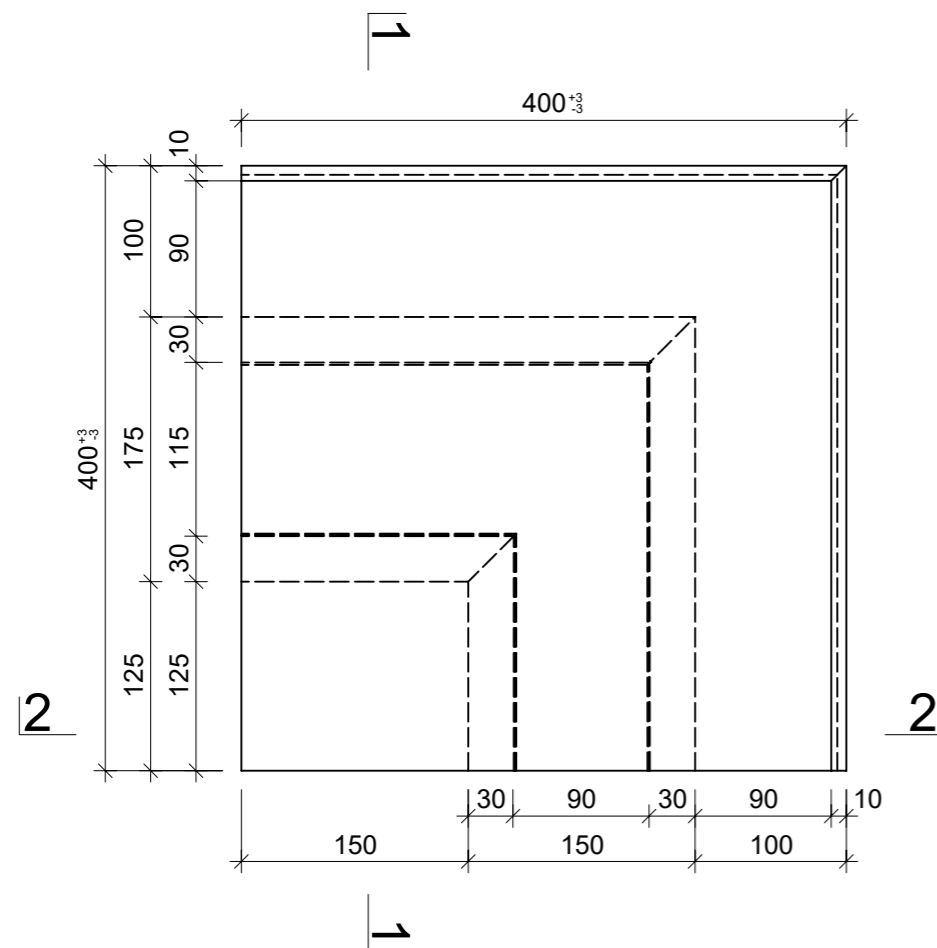

Ansicht 1-1, 1:5

Schnitt 2-2, 1:5

Grundriss, 1:5

Isometrie, 1:5

Rubrik: L0001	Art.-Nr: 101260	HW: 76	Massstab: 1:5	Format: A3
Stufen / Treppen			Gezeichnet: 23.03.2023 / trg	Geprüft: 23.03.2023 / RO
PARCO® Blockstufen grau, abgerieben, Trittkante, gefast, B 40cm, H 15cm Eckelement 90°			Änderung: 06.04.2023 / trg	Geprüft: 06.04.2023 / RO
			Änderung: 11.04.2023 / trg	Geprüft: 11.04.2023 / RO
			Änderung: /	Geprüft: /
L 400mm, B 400mm, H 150mm			Ersetzt:	
 <b>CREABETON AG</b> 6221 Rickenbach LU info@creabeton.ch Telefon 0848 400 401 <b>CREABETON PRODUKTIONS AG</b> 7203 Trimmis GR			Plan-Nr: L0001_101260_76_PZ_01_03	
<small>Diese Zeichnung ist geistiges Eigentum des HW und darf ohne deren Einwilligung weder kopiert, vervielfältigt, weitergegeben, noch zur Ausführung benutzt werden. Art. 5 des Bundesgesetzes gegen den unlauteren Wettbewerb (UWG).</small>				