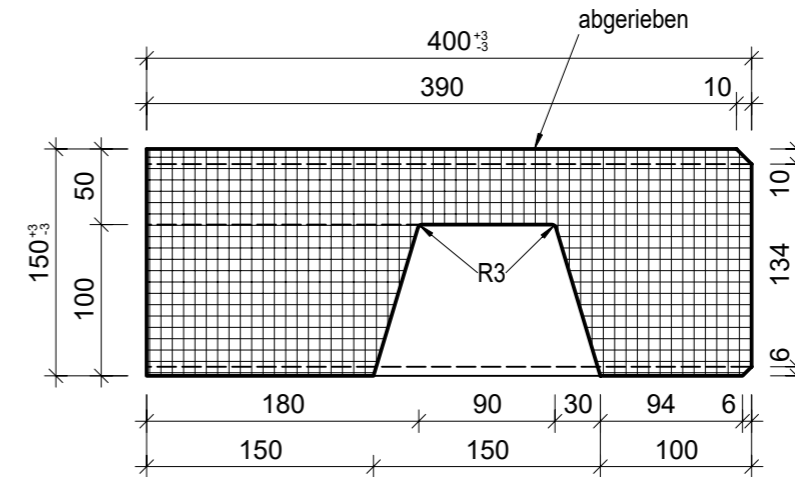

Ansicht 1-1, 1:5

Schnitt 2-2, 1:5

Grundriss, 1:5

Isometrie, 1:5

Rubrik: L0001	Art.-Nr: 101260	HW: 76	Massstab: 1:5	Format: A3
Stufen / Treppen			Gezeichnet: 23.03.2023 / trg	Geprüft: 23.03.2023 / RO
PARCO® Blockstufen grau, abgerieben, Trittkante, gefast, B 40cm, H 15cm Eckelement 90°			Änderung: 06.04.2023 / trg	Geprüft: 06.04.2023 / RO
			Änderung: 11.04.2023 / trg	Geprüft: 11.04.2023 / RO
			Änderung: /	Geprüft: /
L 400mm, B 400mm, H 150mm			Ersetzt:	
 <b>CREABETON AG</b> 6221 Rickenbach LU info@creabeton.ch Telefon 0848 400 401 <b>CREABETON PRODUKTIONS AG</b> 7203 Trimmis GR			Plan-Nr: L0001_101260_76_PZ_01_03	
<small>Diese Zeichnung ist geistiges Eigentum des HW und darf ohne deren Einwilligung weder kopiert, vervielfältigt, weitergegeben, noch zur Ausführung benutzt werden. Art. 5 des Bundesgesetzes gegen den unlauteren Wettbewerb (UWG).</small>				