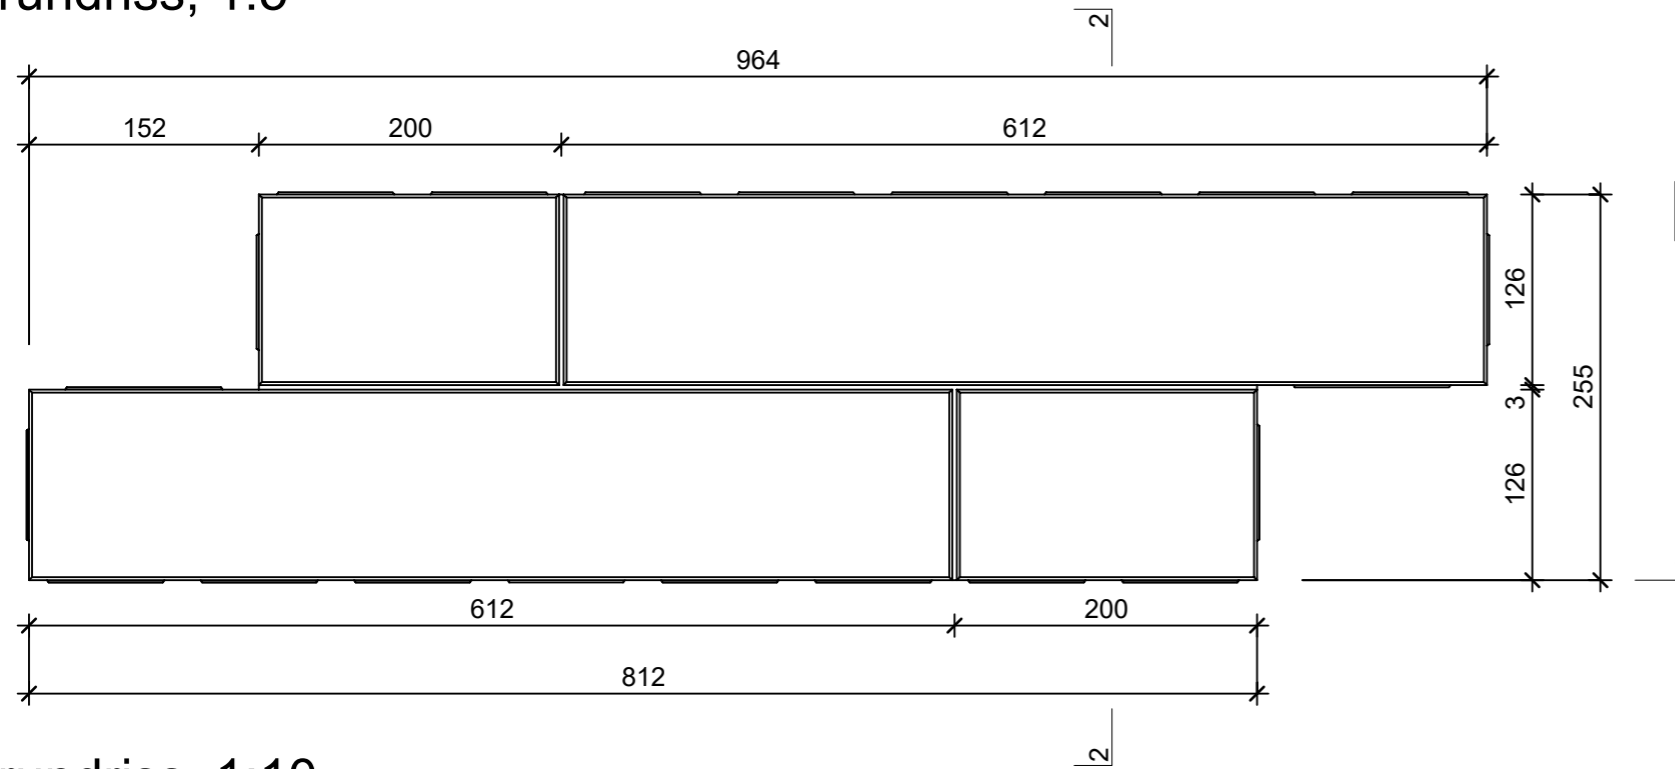

Schnitt 1-1, 1:5

Schnitt 2-2, 1:5

Detail Z, 1:1

Grundriss, 1:5

Isometrie, 1:5

Grundriss, 1:10

Rubrik: K3506	Art.-Nr: 135438	HW: 21	Massstab: 1:1/1:5/1:10	Format: DIN A3
Platten			Gezeichnet: 17.05.2023 / mma	Geprüft: 17.05.2023 / RER
TERRA NOVA Gartenplatten mit Holzstruktur strukturiert, mit Scheinfugen (6 Typen), naturgrau			Änderung: /	Geprüft: /
			Änderung: /	Geprüft: /
			Änderung: /	Geprüft: /
L 812mm, B 258mm, H 50mm			Ersetzt:	
 CREABETON AG 6221 Rickenbach LU info@creabeton.ch Telefon 0848 400 401 Sebastian Müller AG 6221 Rickenbach LU			Plan-Nr: K3506_135438_21_PZ_01_01	
<small>Diese Zeichnung ist geistiges Eigentum des HW und darf ohne deren Einwilligung weder kopiert, vervielfältigt, weitergegeben, noch zur Ausführung benutzt werden. Art. 5 des Bundesgesetzes gegen den unlauteren Wettbewerb (UWG).</small>				