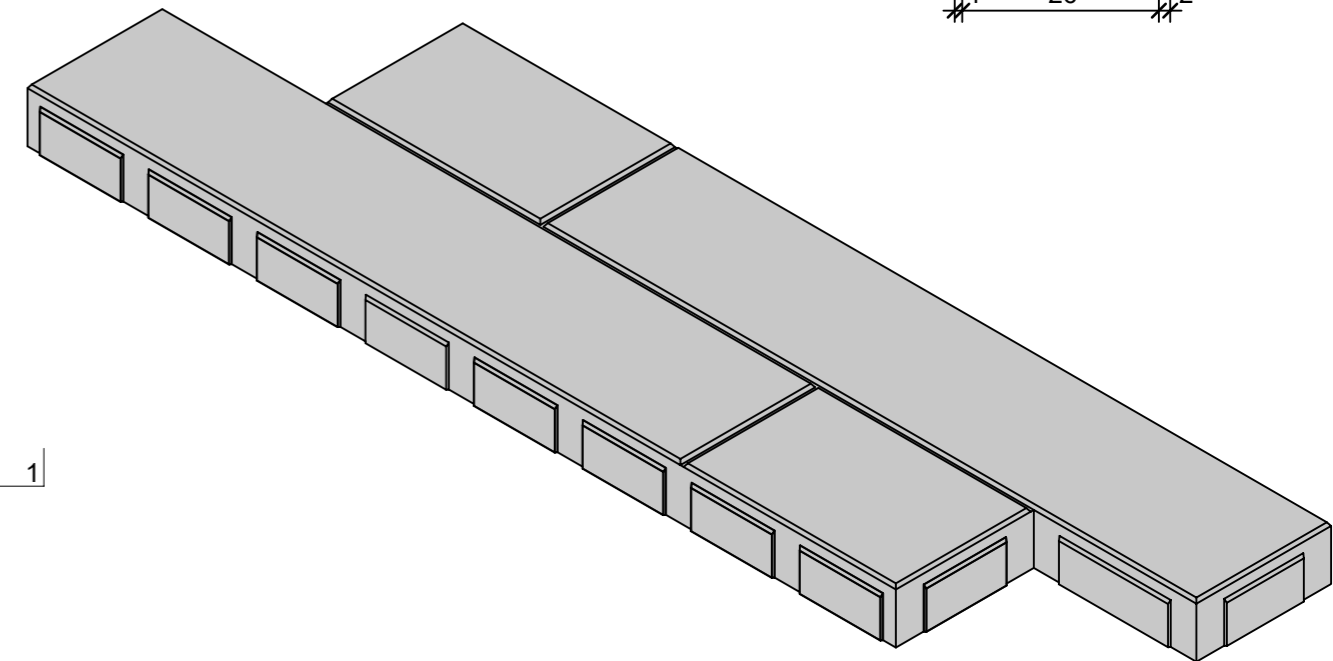

Schnitt 1-1, 1:5

Schnitt 2-2, 1:5

Detail Z, 1:1

Grundriss, 1:5

Isometrie, 1:5

Grundriss, 1:10

Rubrik: K3506	Art.-Nr: 135438	HW: 21	Massstab: 1:1/1:5/1:10	Format: DIN A3
Platten			Gezeichnet: 17.05.2023 / mma	Geprüft: 17.05.2023 / RER
TERRA NOVA Gartenplatten mit Holzstruktur strukturiert, mit Scheinfugen (6 Typen), naturgrau			Änderung: /	Geprüft: /
			Änderung: /	Geprüft: /
			Änderung: /	Geprüft: /
L 812mm, B 258mm, H 50mm			Ersetzt:	
 CREABETON AG 6221 Rickenbach LU info@creabeton.ch Telefon 0848 400 401 Sebastian Müller AG 6221 Rickenbach LU			Plan-Nr: K3506_135438_21_PZ_01_01	
<small>Diese Zeichnung ist geistiges Eigentum des HW und darf ohne deren Einwilligung weder kopiert, vervielfältigt, weitergegeben, noch zur Ausführung benutzt werden. Art. 5 des Bundesgesetzes gegen den unlauteren Wettbewerb (UWG).</small>				