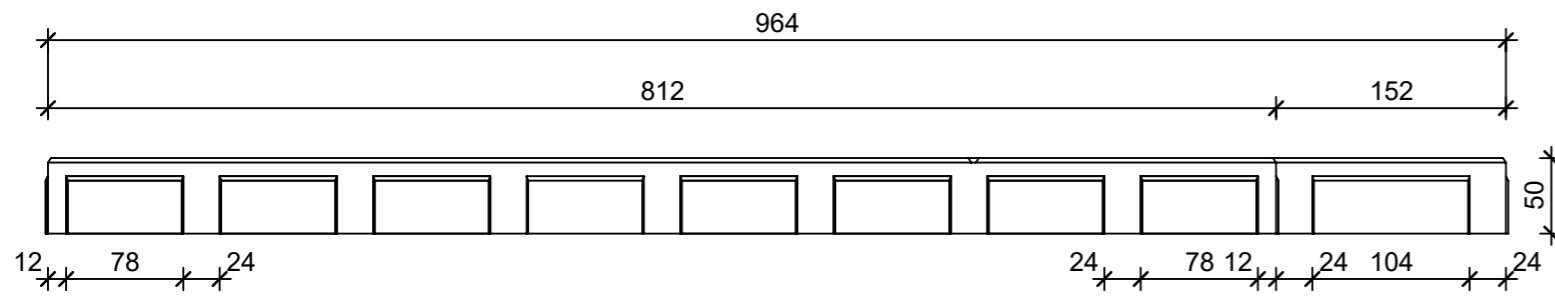

Schnitt 1-1, 1:5

Schnitt 2-2, 1:5

Detail Z, 1:1

Grundriss, 1:5

Isometrie, 1:5

Grundriss, 1:10

Rubrik: K3506	Art.-Nr: 135438	HW: 21	Massstab: 1:1/1:5/1:10	Format: DIN A3
Platten			Gezeichnet: 17.05.2023 / mma	Geprüft: 17.05.2023 / RER
TERRA NOVA Gartenplatten mit Holzstruktur strukturiert, mit Scheinfugen (6 Typen), naturgrau			Änderung: /	Geprüft: /
			Änderung: /	Geprüft: /
			Änderung: /	Geprüft: /
L 812mm, B 258mm, H 50mm			Ersetzt:	
 CREABETON AG 6221 Rickenbach LU info@creabeton.ch Telefon 0848 400 401 Sebastian Müller AG 6221 Rickenbach LU			Plan-Nr: K3506_135438_21_PZ_01_01	
<small>Diese Zeichnung ist geistiges Eigentum des HW und darf ohne deren Einwilligung weder kopiert, vervielfältigt, weitergegeben, noch zur Ausführung benutzt werden. Art. 5 des Bundesgesetzes gegen den unlauteren Wettbewerb (UWG).</small>				