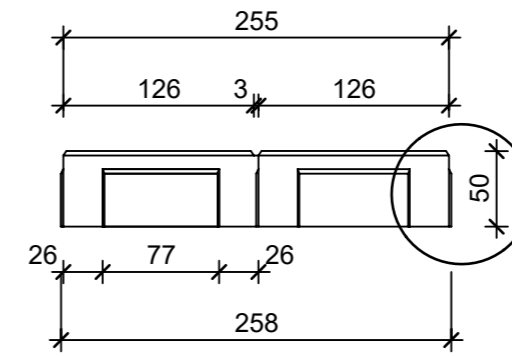

Schnitt 1-1, 1:5

Schnitt 2-2, 1:5

Detail Z, 1:1

Grundriss, 1:5

Isometrie, 1:5

Grundriss, 1:10

Rubrik: K3506	Art.-Nr: 135438	HW: 21	Massstab: 1:1/1:5/1:10	Format: DIN A3
Platten			Gezeichnet: 17.05.2023 / mma	Geprüft: 17.05.2023 / RER
TERRA NOVA Gartenplatten mit Holzstruktur strukturiert, mit Scheinfugen (6 Typen), naturgrau			Änderung: /	Geprüft: /
			Änderung: /	Geprüft: /
			Änderung: /	Geprüft: /
L 812mm, B 258mm, H 50mm			Ersetzt:	
 CREABETON AG 6221 Rickenbach LU info@creabeton.ch Telefon 0848 400 401 Sebastian Müller AG 6221 Rickenbach LU			Plan-Nr: K3506_135438_21_PZ_01_01	
<small>Diese Zeichnung ist geistiges Eigentum des HW und darf ohne deren Einwilligung weder kopiert, vervielfältigt, weitergegeben, noch zur Ausführung benutzt werden. Art. 5 des Bundesgesetzes gegen den unlauteren Wettbewerb (UWG).</small>				