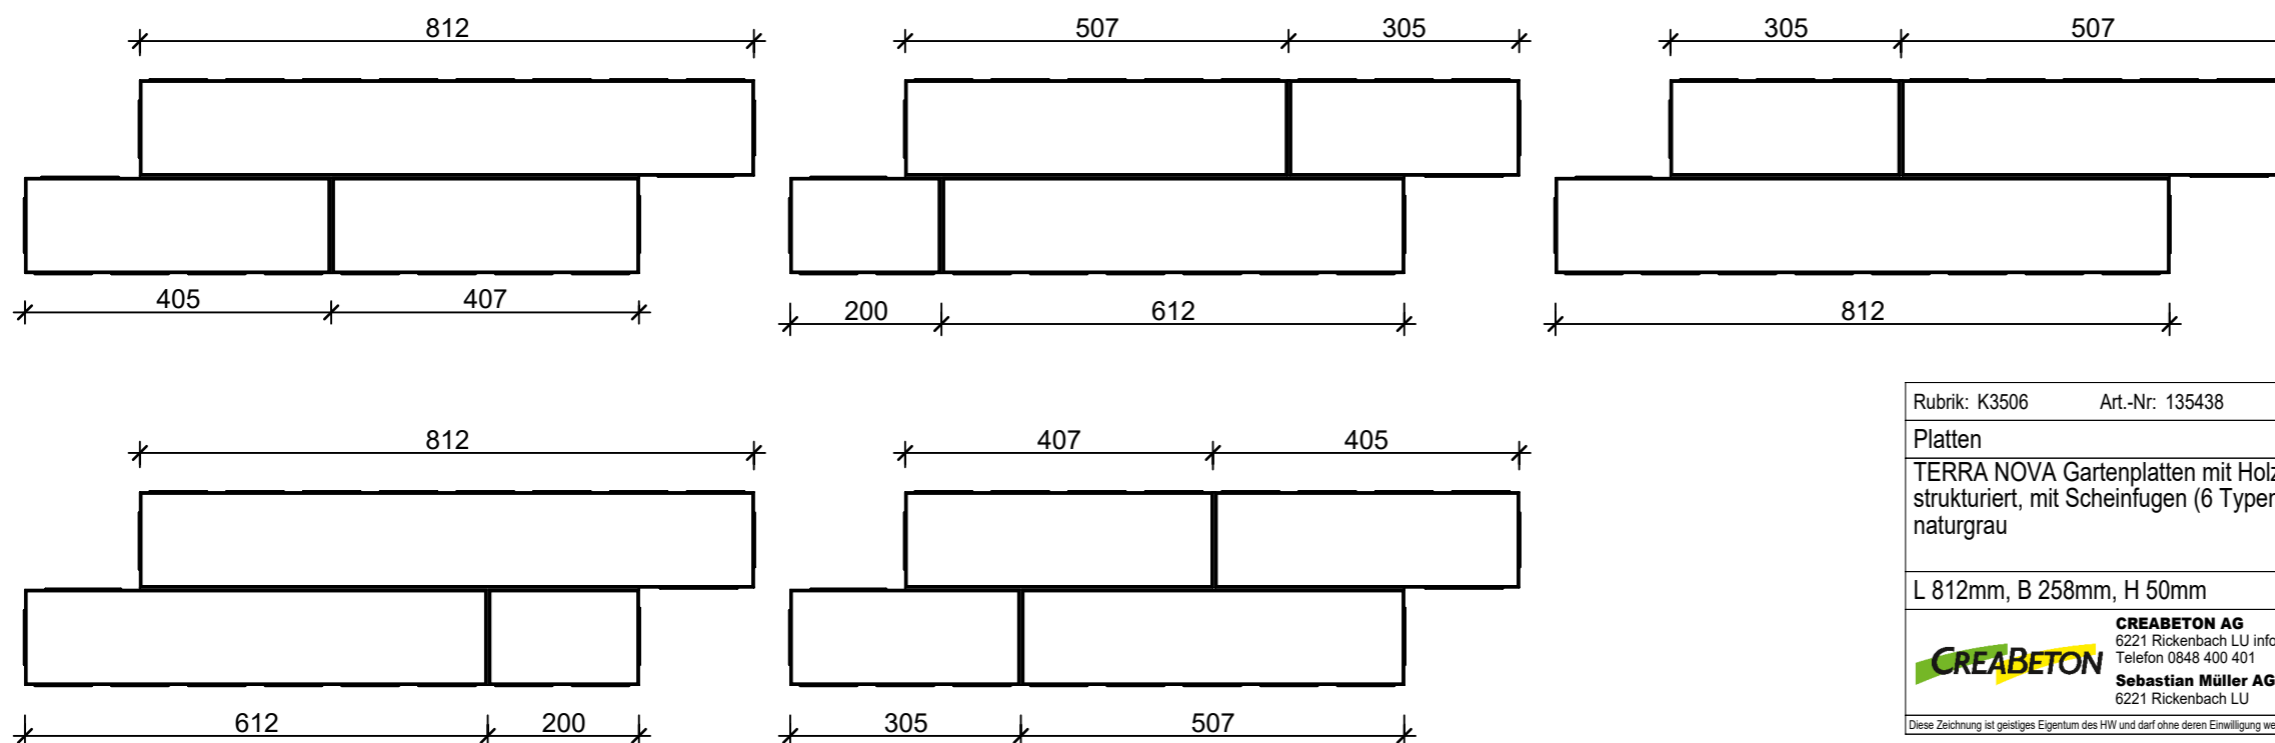

Schnitt 1-1, 1:5

Schnitt 2-2, 1:5

Detail Z, 1:1

Grundriss, 1:5

Isometrie, 1:5

Grundriss, 1:10

Rubrik: K3506	Art.-Nr: 135438	HW: 21	Massstab: 1:1/1:5/1:10	Format: DIN A3
Platten			Gezeichnet: 17.05.2023 / mma	Geprüft: 17.05.2023 / RER
TERRA NOVA Gartenplatten mit Holzstruktur strukturiert, mit Scheinfugen (6 Typen), naturgrau			Änderung: /	Geprüft: /
			Änderung: /	Geprüft: /
			Änderung: /	Geprüft: /
L 812mm, B 258mm, H 50mm			Ersetzt:	
 CREABETON AG 6221 Rickenbach LU info@creabeton.ch Telefon 0848 400 401 Sebastian Müller AG 6221 Rickenbach LU			Plan-Nr: K3506_135438_21_PZ_01_01	
<small>Diese Zeichnung ist geistiges Eigentum des HW und darf ohne deren Einwilligung weder kopiert, vervielfältigt, weitergegeben, noch zur Ausführung benutzt werden. Art. 5 des Bundesgesetzes gegen den unlauteren Wettbewerb (UWG).</small>				