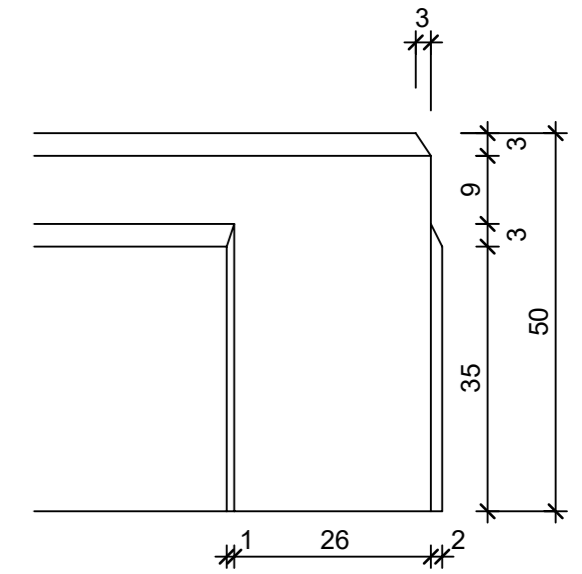

Schnitt 1-1, 1:5

Schnitt 2-2, 1:5

Detail Z, 1:1

Grundriss, 1:5

Isometrie, 1:5

Grundriss, 1:10

Rubrik: K3506	Art.-Nr: 135438	HW: 21	Massstab: 1:1/1:5/1:10	Format: DIN A3
Platten			Gezeichnet: 17.05.2023 / mma	Geprüft: 17.05.2023 / RER
TERRA NOVA Gartenplatten mit Holzstruktur strukturiert, mit Scheinfugen (6 Typen), naturgrau			Änderung: /	Geprüft: /
			Änderung: /	Geprüft: /
			Änderung: /	Geprüft: /
L 812mm, B 258mm, H 50mm			Ersetzt:	
 CREABETON AG 6221 Rickenbach LU info@creabeton.ch Telefon 0848 400 401 Sebastian Müller AG 6221 Rickenbach LU			Plan-Nr: K3506_135438_21_PZ_01_01	
<small>Diese Zeichnung ist geistiges Eigentum des HW und darf ohne deren Einwilligung weder kopiert, vervielfältigt, weitergegeben, noch zur Ausführung benutzt werden. Art. 5 des Bundesgesetzes gegen den unlauteren Wettbewerb (UWG).</small>				