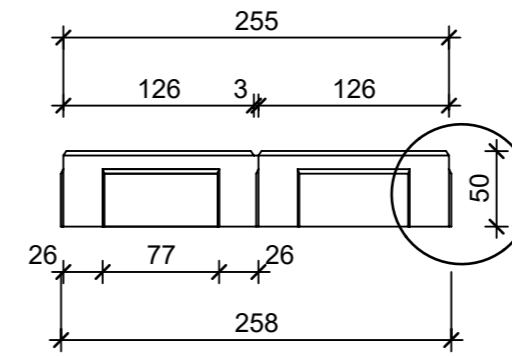

Schnitt 1-1, 1:5

Schnitt 2-2, 1:5

Detail Z, 1:1

Grundriss, 1:5

Isometrie, 1:5

Grundriss, 1:10

Rubrik: K3506	Art.-Nr: 135028	HW: 21	Massstab: 1:1/1:5/1:10	Format: DIN A3
Platten			Gezeichnet: 17.05.2023 / mma	Geprüft: 17.05.2023 / RER
TERRA NOVA Gartenplatten mit Holzstruktur strukturiert, mit Scheinfugen (6 Typen), ahornweiss			Änderung: /	Geprüft: /
			Änderung: /	Geprüft: /
			Änderung: /	Geprüft: /
L 812mm, B 258mm, H 50mm			Ersetzt:	
 <b>CREABETON AG</b> 6221 Rickenbach LU info@creabeton.ch Telefon 0848 400 401 <b>Sebastian Müller AG</b> 6221 Rickenbach LU			Plan-Nr: K3506_135028_21_PZ_01_01	
<small>Diese Zeichnung ist geistiges Eigentum des HW und darf ohne deren Einwilligung weder kopiert, vervielfältigt, weitergegeben, noch zur Ausführung benutzt werden. Art. 5 des Bundesgesetzes gegen den unlauteren Wettbewerb (UWG).</small>				