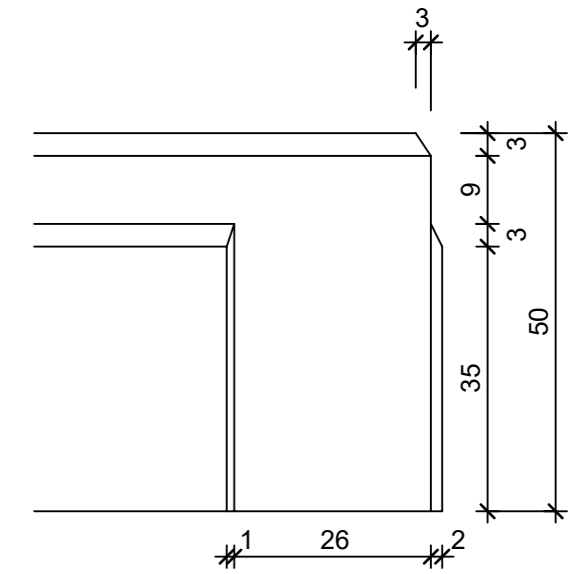

Schnitt 1-1, 1:5

Schnitt 2-2, 1:5

Detail Z, 1:1

Grundriss, 1:5

Isometrie, 1:5

Grundriss, 1:10

Rubrik: K3506	Art.-Nr: 135028	HW: 21	Massstab: 1:1/1:5/1:10	Format: DIN A3
Platten			Gezeichnet: 17.05.2023 / mma	Geprüft: 17.05.2023 / RER
TERRA NOVA Gartenplatten mit Holzstruktur strukturiert, mit Scheinfugen (6 Typen), ahornweiss			Änderung: /	Geprüft: /
			Änderung: /	Geprüft: /
			Änderung: /	Geprüft: /
L 812mm, B 258mm, H 50mm			Ersetzt:	
 <b>CREABETON AG</b> 6221 Rickenbach LU info@creabeton.ch Telefon 0848 400 401 <b>Sebastian Müller AG</b> 6221 Rickenbach LU			Plan-Nr: K3506_135028_21_PZ_01_01	
<small>Diese Zeichnung ist geistiges Eigentum des HW und darf ohne deren Einwilligung weder kopiert, vervielfältigt, weitergegeben, noch zur Ausführung benutzt werden. Art. 5 des Bundesgesetzes gegen den unlauteren Wettbewerb (UWG).</small>				