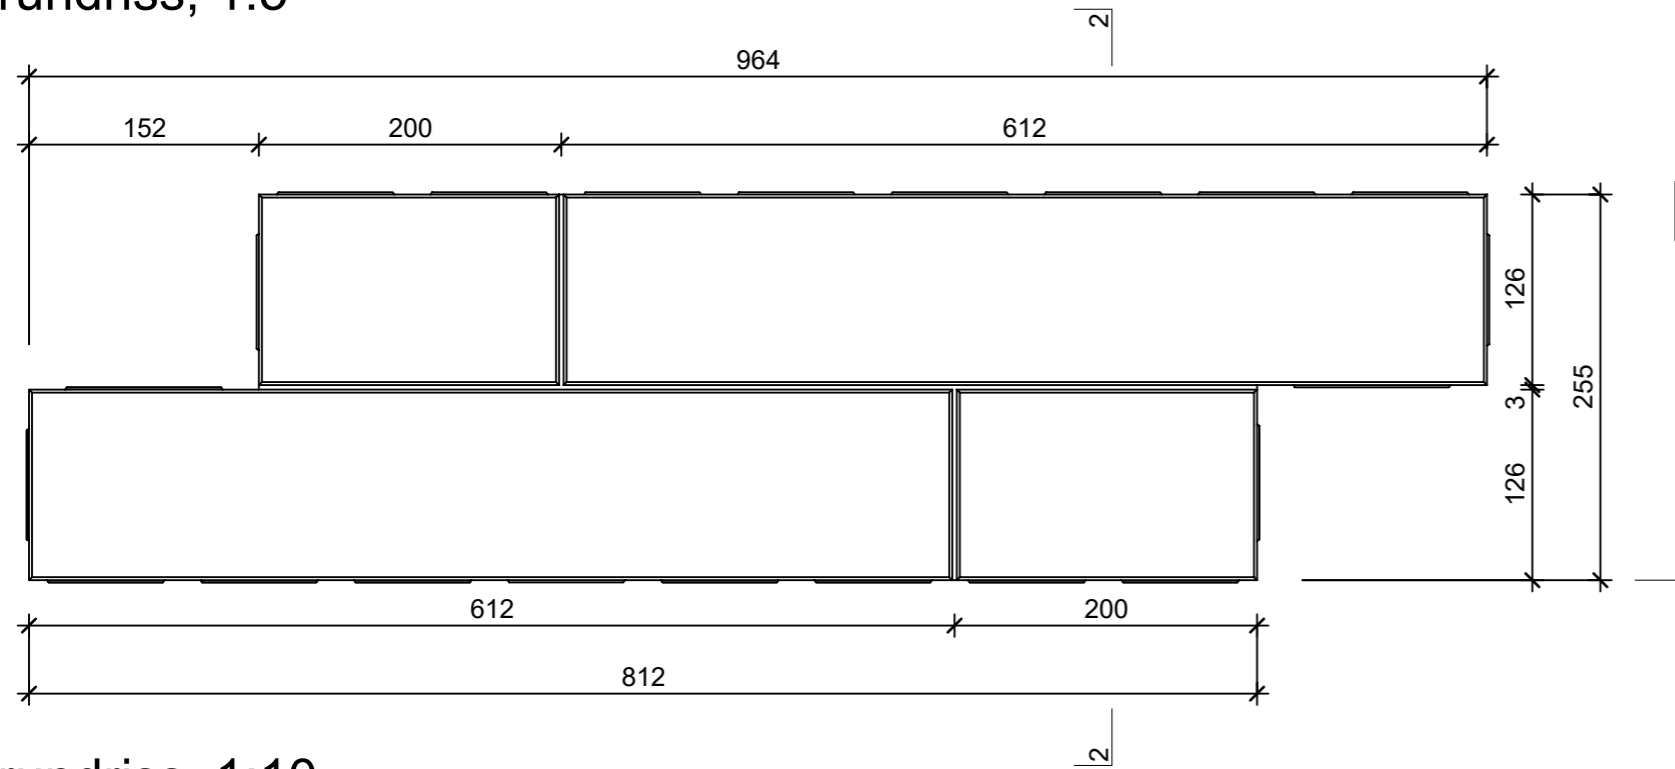

Schnitt 1-1, 1:5

Schnitt 2-2, 1:5

Detail Z, 1:1

Grundriss, 1:5

Isometrie, 1:5

Grundriss, 1:10

Rubrik: K3506	Art.-Nr: 135028	HW: 21	Massstab: 1:1/1:5/1:10	Format: DIN A3
Platten			Gezeichnet: 17.05.2023 / mma	Geprüft: 17.05.2023 / RER
TERRA NOVA Gartenplatten mit Holzstruktur strukturiert, mit Scheinfugen (6 Typen), ahornweiss			Änderung: /	Geprüft: /
			Änderung: /	Geprüft: /
			Änderung: /	Geprüft: /
L 812mm, B 258mm, H 50mm			Ersetzt:	
 <b>CREABETON AG</b> 6221 Rickenbach LU info@creabeton.ch Telefon 0848 400 401 <b>Sebastian Müller AG</b> 6221 Rickenbach LU			Plan-Nr: K3506_135028_21_PZ_01_01	
<small>Diese Zeichnung ist geistiges Eigentum des HW und darf ohne deren Einwilligung weder kopiert, vervielfältigt, weitergegeben, noch zur Ausführung benutzt werden. Art. 5 des Bundesgesetzes gegen den unlauteren Wettbewerb (UWG).</small>				