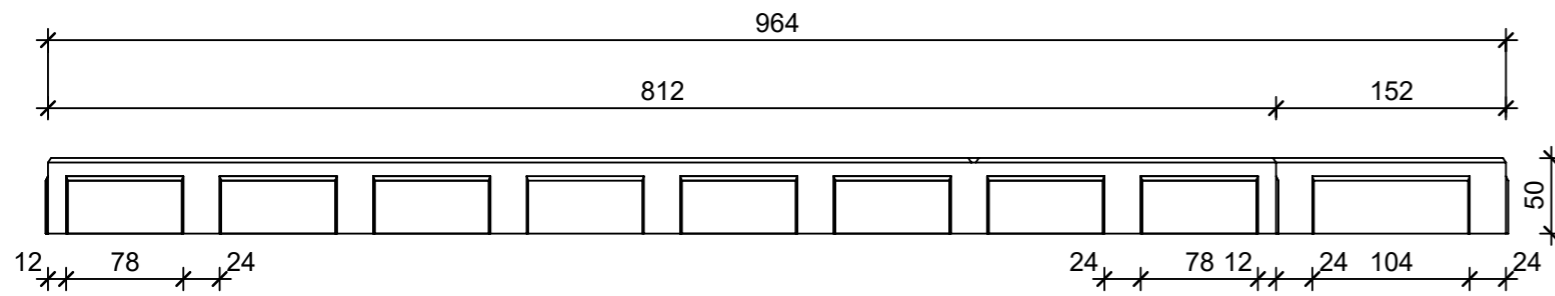

Schnitt 1-1, 1:5

Schnitt 2-2, 1:5

Detail Z, 1:1

Grundriss, 1:5

Isometrie, 1:5

Grundriss, 1:10

Rubrik: K3506	Art.-Nr: 135028	HW: 21	Massstab: 1:1/1:5/1:10	Format: DIN A3
Platten			Gezeichnet: 17.05.2023 / mma	Geprüft: 17.05.2023 / RER
TERRA NOVA Gartenplatten mit Holzstruktur strukturiert, mit Scheinfugen (6 Typen), ahornweiss			Änderung: /	Geprüft: /
			Änderung: /	Geprüft: /
			Änderung: /	Geprüft: /
L 812mm, B 258mm, H 50mm			Ersetzt:	
 <b>CREABETON AG</b> 6221 Rickenbach LU info@creabeton.ch Telefon 0848 400 401 <b>Sebastian Müller AG</b> 6221 Rickenbach LU			Plan-Nr: K3506_135028_21_PZ_01_01	
<small>Diese Zeichnung ist geistiges Eigentum des HW und darf ohne deren Einwilligung weder kopiert, vervielfältigt, weitergegeben, noch zur Ausführung benutzt werden. Art. 5 des Bundesgesetzes gegen den unlauteren Wettbewerb (UWG).</small>				