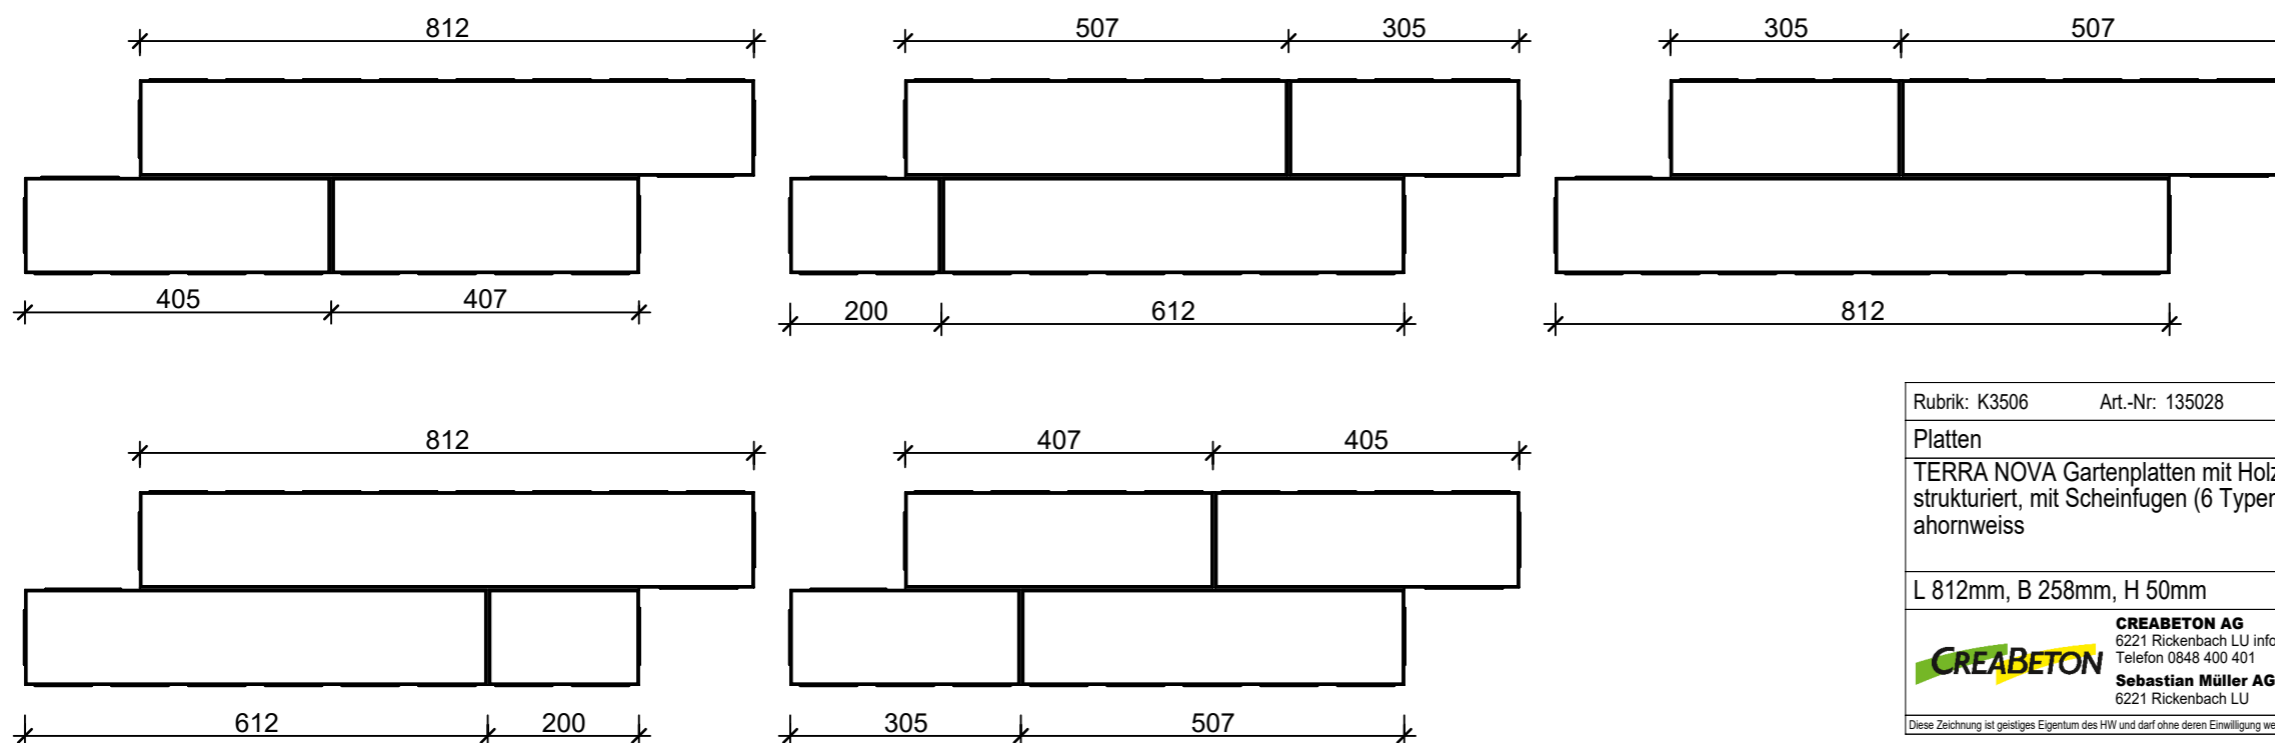

Schnitt 1-1, 1:5

Schnitt 2-2, 1:5

Detail Z, 1:1

Grundriss, 1:5

Isometrie, 1:5

Grundriss, 1:10

Rubrik: K3506	Art.-Nr: 135028	HW: 21	Massstab: 1:1/1:5/1:10	Format: DIN A3
Platten			Gezeichnet: 17.05.2023 / mma	Geprüft: 17.05.2023 / RER
TERRA NOVA Gartenplatten mit Holzstruktur strukturiert, mit Scheinfugen (6 Typen), ahornweiss			Änderung: /	Geprüft: /
			Änderung: /	Geprüft: /
			Änderung: /	Geprüft: /
L 812mm, B 258mm, H 50mm			Ersetzt:	
 <b>CREABETON AG</b> 6221 Rickenbach LU info@creabeton.ch Telefon 0848 400 401 <b>Sebastian Müller AG</b> 6221 Rickenbach LU			Plan-Nr: K3506_135028_21_PZ_01_01	
<small>Diese Zeichnung ist geistiges Eigentum des HW und darf ohne deren Einwilligung weder kopiert, vervielfältigt, weitergegeben, noch zur Ausführung benutzt werden. Art. 5 des Bundesgesetzes gegen den unlauteren Wettbewerb (UWG).</small>				