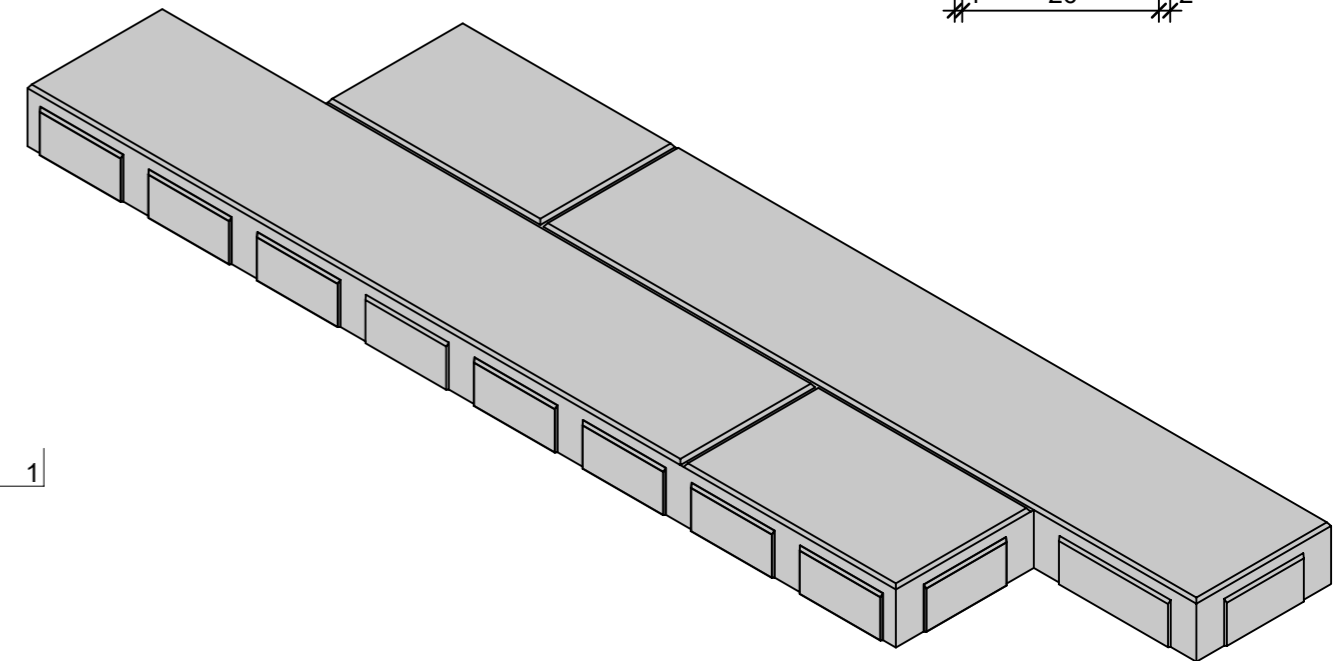

Schnitt 1-1, 1:5

Schnitt 2-2, 1:5

Detail Z, 1:1

Grundriss, 1:5

Isometrie, 1:5

Grundriss, 1:10

Rubrik: K3506	Art.-Nr: 135028	HW: 21	Massstab: 1:1/1:5/1:10	Format: DIN A3
Platten			Gezeichnet: 17.05.2023 / mma	Geprüft: 17.05.2023 / RER
TERRA NOVA Gartenplatten mit Holzstruktur strukturiert, mit Scheinfugen (6 Typen), ahornweiss			Änderung: /	Geprüft: /
			Änderung: /	Geprüft: /
			Änderung: /	Geprüft: /
L 812mm, B 258mm, H 50mm			Ersetzt:	
 <b>CREABETON AG</b> 6221 Rickenbach LU info@creabeton.ch Telefon 0848 400 401 <b>Sebastian Müller AG</b> 6221 Rickenbach LU			Plan-Nr: K3506_135028_21_PZ_01_01	
<small>Diese Zeichnung ist geistiges Eigentum des HW und darf ohne deren Einwilligung weder kopiert, vervielfältigt, weitergegeben, noch zur Ausführung benutzt werden. Art. 5 des Bundesgesetzes gegen den unlauteren Wettbewerb (UWG).</small>				