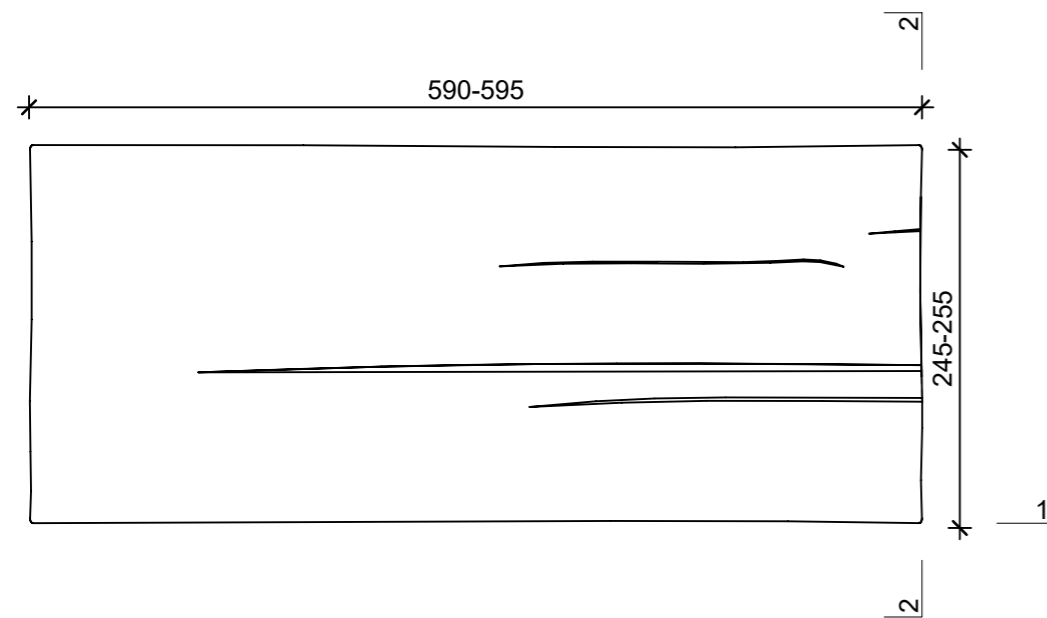

Schnitt 1-1, 1:5

Schnitt 2-2, 1:10

Grundriss, 1:5

Isometrie, 1:5

Rubrik: K3503	Art.-Nr: 134604	HW: 21	Massstab: 1:5	Format: DIN A3
Platten			Gezeichnet: 02.09.2022 / mma	Geprüft: 02.09.2022 / RER
LENIA Gartenplatten mit Holzstruktur altgrau/anthrazit, strukturiert			Änderung: /	Geprüft: /
			Änderung: /	Geprüft: /
			Änderung: /	Geprüft: /
L 590-595mm, B 245-255mm, H 50mm			Ersetzt:	
CREABETON BAUSTOFF AG 6221 Rickenbach LU info@creabeton-baustoff.ch Telefon 0848 400 401 Sebastian Müller AG 6221 Rickenbach LU			Plan-Nr: K3503_134604_21_PZ_01_01	
<small>Diese Zeichnung ist geistiges Eigentum des HW und darf ohne deren Einwilligung weder kopiert, vervielfältigt, weitergegeben, noch zur Ausführung benutzt werden. Art. 5 des Bundesgesetzes gegen den unlauteren Wettbewerb (UWG).</small>				