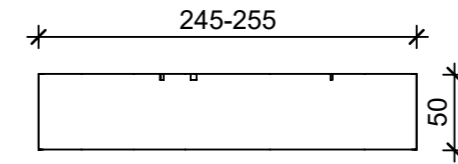

Schnitt 1-1, 1:5

Schnitt 2-2, 1:10

Grundriss, 1:5

Isometrie, 1:5

Rubrik: K3503	Art.-Nr: 134604	HW: 21	Massstab: 1:5	Format: DIN A3
Platten			Gezeichnet: 02.09.2022 / mma	Geprüft: 02.09.2022 / RER
LENIA Gartenplatten mit Holzstruktur altgrau/anthrazit, strukturiert			Änderung: /	Geprüft: /
			Änderung: /	Geprüft: /
			Änderung: /	Geprüft: /
L 590-595mm, B 245-255mm, H 50mm			Ersetzt:	
CREABETON BAUSTOFF AG 6221 Rickenbach LU info@creabeton-baustoff.ch Telefon 0848 400 401 Sebastian Müller AG 6221 Rickenbach LU			Plan-Nr: K3503_134604_21_PZ_01_01	
<small>Diese Zeichnung ist geistiges Eigentum des HW und darf ohne deren Einwilligung weder kopiert, vervielfältigt, weitergegeben, noch zur Ausführung benutzt werden. Art. 5 des Bundesgesetzes gegen den unlauteren Wettbewerb (UWG).</small>				