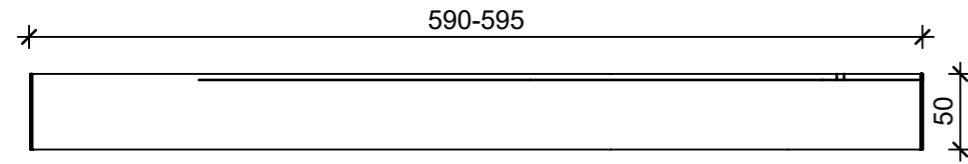

Schnitt 1-1, 1:5

Schnitt 2-2, 1:10

Grundriss, 1:5

Isometrie, 1:5

Rubrik: K3503	Art.-Nr: 134604	HW: 21	Massstab: 1:5	Format: DIN A3
Platten			Gezeichnet: 02.09.2022 / mma	Geprüft: 02.09.2022 / RER
LENIA Gartenplatten mit Holzstruktur altgrau/anthrazit, strukturiert			Änderung: /	Geprüft: /
			Änderung: /	Geprüft: /
			Änderung: /	Geprüft: /
L 590-595mm, B 245-255mm, H 50mm			Ersetzt:	
CREABETON BAUSTOFF AG 6221 Rickenbach LU info@creabeton-baustoff.ch Telefon 0848 400 401 Sebastian Müller AG 6221 Rickenbach LU			Plan-Nr: K3503_134604_21_PZ_01_01	
<small>Diese Zeichnung ist geistiges Eigentum des HW und darf ohne deren Einwilligung weder kopiert, vervielfältigt, weitergegeben, noch zur Ausführung benutzt werden. Art. 5 des Bundesgesetzes gegen den unlauteren Wettbewerb (UWG).</small>				