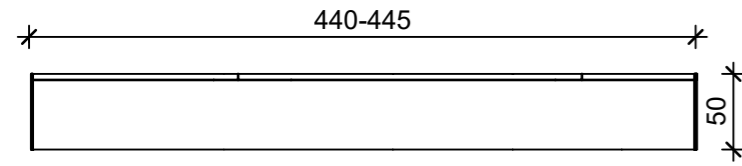

Schnitt 1-1, 1:5

Schnitt 2-2, 1:10

Grundriss, 1:5

Isometrie, 1:5

Rubrik: K3503	Art.-Nr: 132460	HW: 21	Massstab: 1:5	Format: DIN A3
Platten			Gezeichnet: 02.09.2022 / mma	Geprüft: 02.09.2022 / RER
LENIA Gartenplatten mit Holzstruktur erdbraun, strukturiert			Änderung: /	Geprüft: /
			Änderung: /	Geprüft: /
			Änderung: /	Geprüft: /
L 440-445mm, B 245-255mm, H 50mm			Ersetzt:	
<b>CREABETON BAUSTOFF AG</b> 6221 Rickenbach LU info@creabeton-baustoff.ch Telefon 0848 400 401 <b>Sebastian Müller AG</b> 6221 Rickenbach LU			Plan-Nr: K3503_132460_21_PZ_01_01	
<small>Diese Zeichnung ist geistiges Eigentum des HW und darf ohne deren Einwilligung weder kopiert, vervielfältigt, weitergegeben, noch zur Ausführung benutzt werden. Art. 5 des Bundesgesetzes gegen den unlauteren Wettbewerb (UWG).</small>				