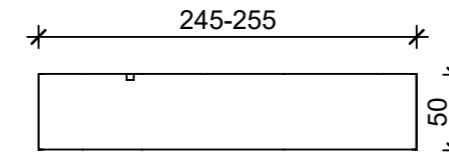

Schnitt 1-1, 1:5

Schnitt 2-2, 1:10

Grundriss, 1:5

Isometrie, 1:5

Rubrik: K3503	Art.-Nr: 132460	HW: 21	Massstab: 1:5	Format: DIN A3
Platten			Gezeichnet: 02.09.2022 / mma	Geprüft: 02.09.2022 / RER
LENIA Gartenplatten mit Holzstruktur erdbraun, strukturiert			Änderung: /	Geprüft: /
			Änderung: /	Geprüft: /
			Änderung: /	Geprüft: /
L 440-445mm, B 245-255mm, H 50mm			Ersetzt:	
<b>CREABETON BAUSTOFF AG</b> 6221 Rickenbach LU info@creabeton-baustoff.ch Telefon 0848 400 401 <b>Sebastian Müller AG</b> 6221 Rickenbach LU			Plan-Nr: K3503_132460_21_PZ_01_01	
<small>Diese Zeichnung ist geistiges Eigentum des HW und darf ohne deren Einwilligung weder kopiert, vervielfältigt, weitergegeben, noch zur Ausführung benutzt werden. Art. 5 des Bundesgesetzes gegen den unlauteren Wettbewerb (UWG).</small>				