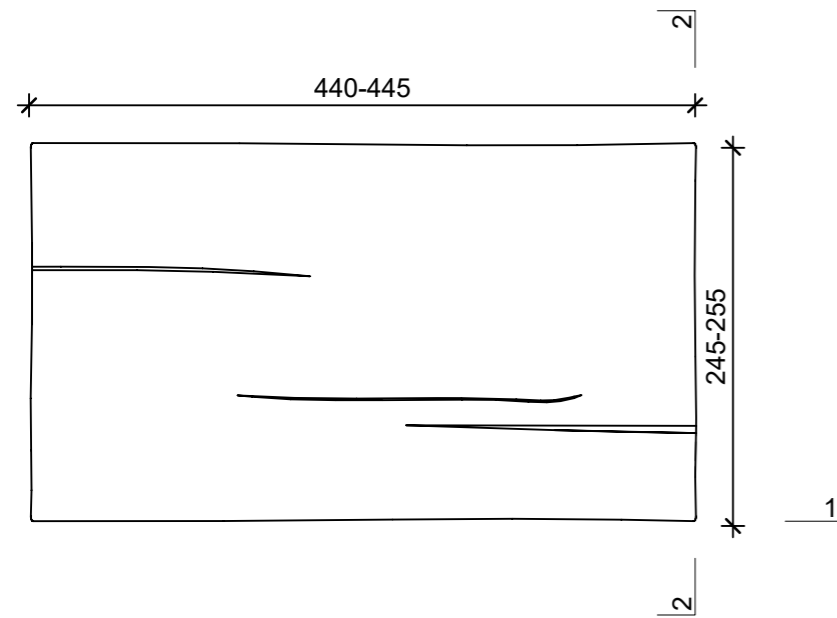

Schnitt 1-1, 1:5

Schnitt 2-2, 1:10

Grundriss, 1:5

Isometrie, 1:5

Rubrik: K3503	Art.-Nr: 132460	HW: 21	Massstab: 1:5	Format: DIN A3
Platten			Gezeichnet: 02.09.2022 / mma	Geprüft: 02.09.2022 / RER
LENIA Gartenplatten mit Holzstruktur erdbraun, strukturiert			Änderung: /	Geprüft: /
			Änderung: /	Geprüft: /
			Änderung: /	Geprüft: /
L 440-445mm, B 245-255mm, H 50mm			Ersetzt:	
<b>CREABETON BAUSTOFF AG</b> 6221 Rickenbach LU info@creabeton-baustoff.ch Telefon 0848 400 401 <b>Sebastian Müller AG</b> 6221 Rickenbach LU			Plan-Nr: K3503_132460_21_PZ_01_01	
<small>Diese Zeichnung ist geistiges Eigentum des HW und darf ohne deren Einwilligung weder kopiert, vervielfältigt, weitergegeben, noch zur Ausführung benutzt werden. Art. 5 des Bundesgesetzes gegen den unlauteren Wettbewerb (UWG).</small>				