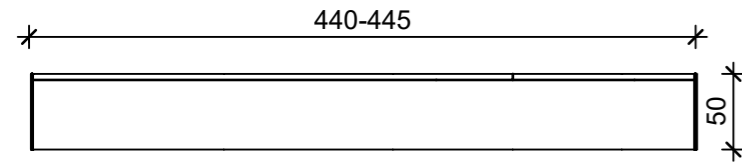

Schnitt 1-1, 1:5

Schnitt 2-2, 1:10

Grundriss, 1:5

Isometrie, 1:5

Rubrik: K3503	Art.-Nr: 130597	HW: 21	Massstab: 1:5	Format: DIN A3
Platten			Gezeichnet: 02.09.2022 / mma	Geprüft: 02.09.2022 / RER
LENIA Gartenplatten mit Holzstruktur altgrau/braun, strukturiert, imprägniert			Änderung: /	Geprüft: /
			Änderung: /	Geprüft: /
			Änderung: /	Geprüft: /
L 440-445mm, B 245-255mm, H 50mm			Ersetzt:	
 CREABETON BAUSTOFF AG 6221 Rickenbach LU info@creabeton-baustoff.ch Telefon 0848 400 401 Sebastian Müller AG 6221 Rickenbach LU			Plan-Nr: K3503_130597_21_PZ_01_01	
<small>Diese Zeichnung ist geistiges Eigentum des HW und darf ohne deren Einwilligung weder kopiert, vervielfältigt, weitergegeben, noch zur Ausführung benutzt werden. Art. 5 des Bundesgesetzes gegen den unlauteren Wettbewerb (UWG).</small>				