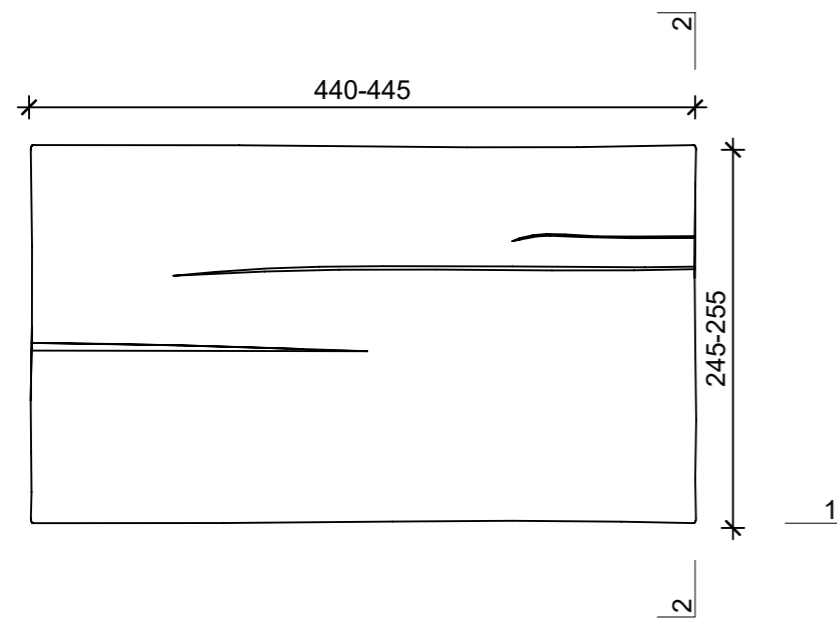

Schnitt 1-1, 1:5

Schnitt 2-2, 1:10

Grundriss, 1:5

Isometrie, 1:5

Rubrik: K3503	Art.-Nr: 130597	HW: 21	Massstab: 1:5	Format: DIN A3
Platten			Gezeichnet: 02.09.2022 / mma	Geprüft: 02.09.2022 / RER
LENIA Gartenplatten mit Holzstruktur altgrau/braun, strukturiert, imprägniert			Änderung: /	Geprüft: /
			Änderung: /	Geprüft: /
			Änderung: /	Geprüft: /
L 440-445mm, B 245-255mm, H 50mm			Ersetzt:	
 CREABETON BAUSTOFF AG 6221 Rickenbach LU info@creabeton-baustoff.ch Telefon 0848 400 401 Sebastian Müller AG 6221 Rickenbach LU			Plan-Nr: K3503_130597_21_PZ_01_01	
<small>Diese Zeichnung ist geistiges Eigentum des HW und darf ohne deren Einwilligung weder kopiert, vervielfältigt, weitergegeben, noch zur Ausführung benutzt werden. Art. 5 des Bundesgesetzes gegen den unlauteren Wettbewerb (UWG).</small>				