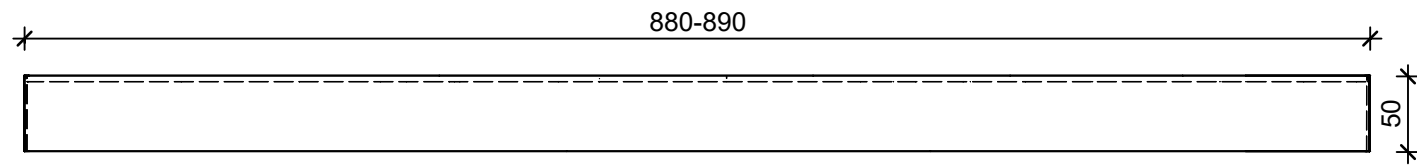

Schnitt 1-1, 1:5

Schnitt 2-2, 1:10

Grundriss, 1:5

Isometrie, 1:5

Rubrik: K3503	Art.-Nr: 126196	HW: 21	Massstab: 1:5	Format: DIN A3
Platten			Gezeichnet: 02.09.2022 / mma	Geprüft: 02.09.2022 / RER
LENIA Gartenplatten mit Holzstruktur altgrau/braun, strukturiert, imprägniert			Änderung: /	Geprüft: /
			Änderung: /	Geprüft: /
			Änderung: /	Geprüft: /
L 880-890mm, B 245-255mm, H 50mm			Ersetzt:	
<b>CREABETON BAUSTOFF AG</b> 6221 Rickenbach LU info@creabeton-baustoff.ch Telefon 0848 400 401 <b>Sebastian Müller AG</b> 6221 Rickenbach LU			Plan-Nr: K3503_126196_21_PZ_01_01	
<small>Diese Zeichnung ist geistiges Eigentum des HW und darf ohne deren Einwilligung weder kopiert, vervielfältigt, weitergegeben, noch zur Ausführung benutzt werden. Art. 5 des Bundesgesetzes gegen den unlauteren Wettbewerb (UWG).</small>				