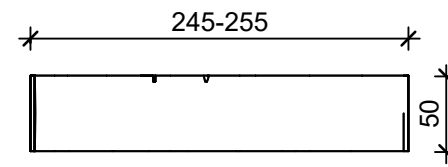

Schnitt 1-1, 1:5

Schnitt 2-2, 1:10

Grundriss, 1:5

Isometrie, 1:5

Rubrik: K3503	Art.-Nr: 126196	HW: 21	Massstab: 1:5	Format: DIN A3
Platten			Gezeichnet: 02.09.2022 / mma	Geprüft: 02.09.2022 / RER
LENIA Gartenplatten mit Holzstruktur altgrau/braun, strukturiert, imprägniert			Änderung: /	Geprüft: /
			Änderung: /	Geprüft: /
			Änderung: /	Geprüft: /
L 880-890mm, B 245-255mm, H 50mm			Ersetzt:	
<b>CREABETON BAUSTOFF AG</b> 6221 Rickenbach LU info@creabeton-baustoff.ch Telefon 0848 400 401 <b>Sebastian Müller AG</b> 6221 Rickenbach LU			Plan-Nr: K3503_126196_21_PZ_01_01	
<small>Diese Zeichnung ist geistiges Eigentum des HW und darf ohne deren Einwilligung weder kopiert, vervielfältigt, weitergegeben, noch zur Ausführung benutzt werden. Art. 5 des Bundesgesetzes gegen den unlauteren Wettbewerb (UWG).</small>				