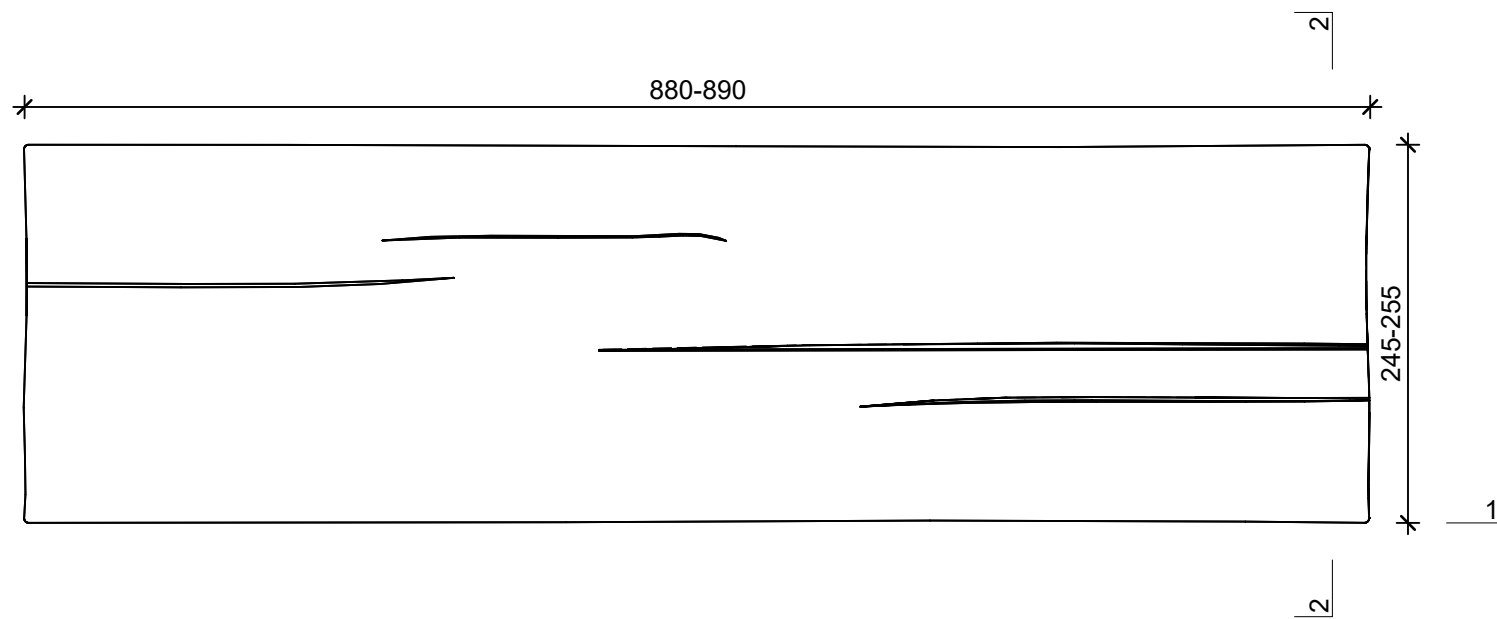

Schnitt 1-1, 1:5

Schnitt 2-2, 1:10

Grundriss, 1:5

Isometrie, 1:5

Rubrik: K3503	Art.-Nr: 126196	HW: 21	Massstab: 1:5	Format: DIN A3
Platten			Gezeichnet: 02.09.2022 / mma	Geprüft: 02.09.2022 / RER
LENIA Gartenplatten mit Holzstruktur altgrau/braun, strukturiert, imprägniert			Änderung: /	Geprüft: /
			Änderung: /	Geprüft: /
			Änderung: /	Geprüft: /
L 880-890mm, B 245-255mm, H 50mm			Ersetzt:	
<b>CREABETON BAUSTOFF AG</b> 6221 Rickenbach LU info@creabeton-baustoff.ch Telefon 0848 400 401 <b>Sebastian Müller AG</b> 6221 Rickenbach LU			Plan-Nr: K3503_126196_21_PZ_01_01	
<small>Diese Zeichnung ist geistiges Eigentum des HW und darf ohne deren Einwilligung weder kopiert, vervielfältigt, weitergegeben, noch zur Ausführung benutzt werden. Art. 5 des Bundesgesetzes gegen den unlauteren Wettbewerb (UWG).</small>				