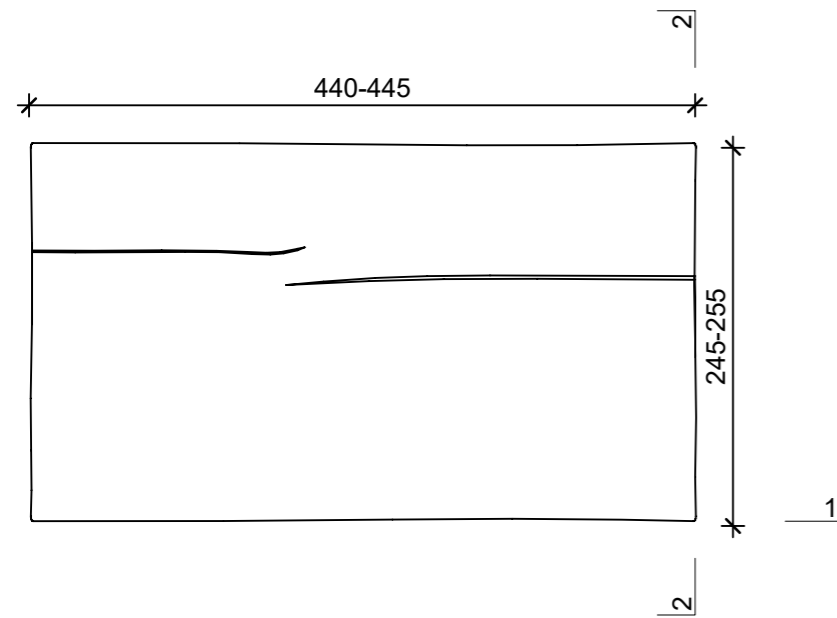

Schnitt 1-1, 1:5

Schnitt 2-2, 1:10

Grundriss, 1:5

Isometrie, 1:5

Rubrik: K3503	Art.-Nr: 117555	HW: 21	Massstab: 1:5	Format: DIN A3
Platten			Gezeichnet: 02.09.2022 / mma	Geprüft: 02.09.2022 / RER
LENIA Gartenplatten mit Holzstruktur altgrau/anthrazit, strukturiert			Änderung: /	Geprüft: /
			Änderung: /	Geprüft: /
			Änderung: /	Geprüft: /
L 440-445mm, B 245-255mm, H 50mm			Ersetzt:	
CREABETON BAUSTOFF AG 6221 Rickenbach LU info@creabeton-baustoff.ch Telefon 0848 400 401 Sebastian Müller AG 6221 Rickenbach LU			Plan-Nr: K3503_117555_21_PZ_01_01	
<small>Diese Zeichnung ist geistiges Eigentum des HW und darf ohne deren Einwilligung weder kopiert, vervielfältigt, weitergegeben, noch zur Ausführung benutzt werden. Art. 5 des Bundesgesetzes gegen den unlauteren Wettbewerb (UWG).</small>				