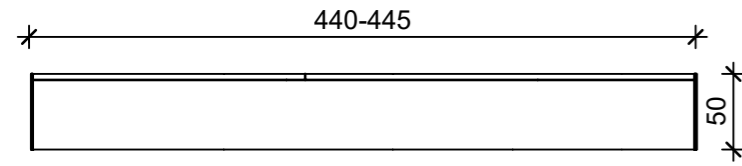

Schnitt 1-1, 1:5

Schnitt 2-2, 1:10

Grundriss, 1:5

Isometrie, 1:5

Rubrik: K3503	Art.-Nr: 117555	HW: 21	Massstab: 1:5	Format: DIN A3
Platten			Gezeichnet: 02.09.2022 / mma	Geprüft: 02.09.2022 / RER
LENIA Gartenplatten mit Holzstruktur altgrau/anthrazit, strukturiert			Änderung: /	Geprüft: /
			Änderung: /	Geprüft: /
			Änderung: /	Geprüft: /
L 440-445mm, B 245-255mm, H 50mm			Ersetzt:	
CREABETON BAUSTOFF AG 6221 Rickenbach LU info@creabeton-baustoff.ch Telefon 0848 400 401 Sebastian Müller AG 6221 Rickenbach LU			Plan-Nr: K3503_117555_21_PZ_01_01	
<small>Diese Zeichnung ist geistiges Eigentum des HW und darf ohne deren Einwilligung weder kopiert, vervielfältigt, weitergegeben, noch zur Ausführung benutzt werden. Art. 5 des Bundesgesetzes gegen den unlauteren Wettbewerb (UWG).</small>				