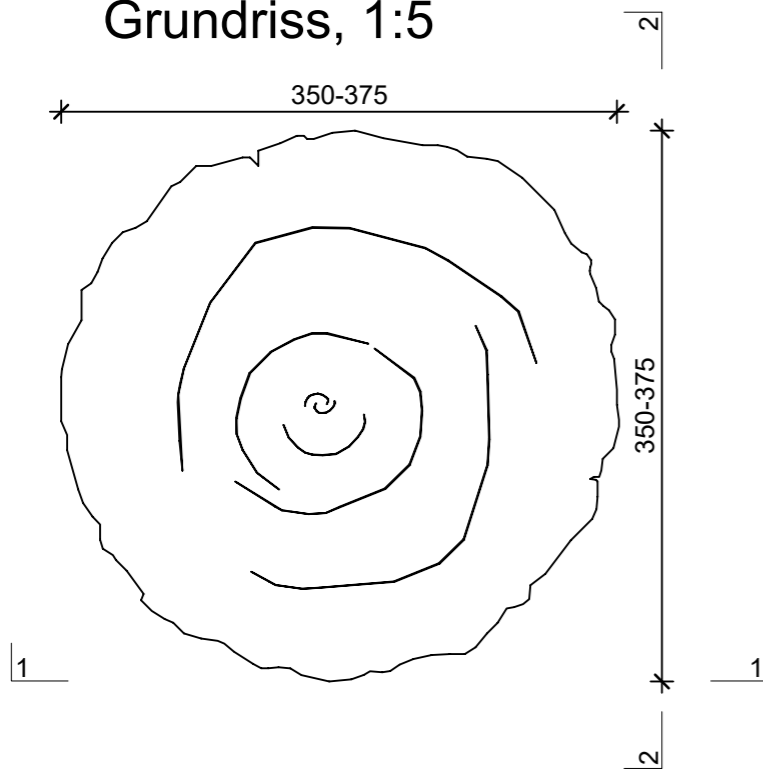

Schnitt 1-1, 1:5

Schnitt 2-2, 1:10

Grundriss, 1:5

Isometrie, 1:5

Rubrik: K3503	Art.-Nr: 104135	HW: 21	Massstab: 1:5	Format: DIN A3
Platten			Gezeichnet: 02.09.2022 / mma	Geprüft: 02.09.2022 / RER
LENIA Gartenplatten mit Holzstruktur Schrittplatten rund, strukturiert altgrau/anthrazit			Änderung: /	Geprüft: /
			Änderung: /	Geprüft: /
			Änderung: /	Geprüft: /
D 350-375mm, H 40mm			Ersetzt:	
 CREABETON BAUSTOFF AG 6221 Rickenbach LU info@creabeton-baustoff.ch Telefon 0848 400 401 Sebastian Müller AG 6221 Rickenbach LU			Plan-Nr: K3503_104135_21_PZ_01_01	
<small>Diese Zeichnung ist geistiges Eigentum des HW und darf ohne deren Einwilligung weder kopiert, vervielfältigt, weitergegeben, noch zur Ausführung benutzt werden. Art. 5 des Bundesgesetzes gegen den unlauteren Wettbewerb (UWG).</small>				