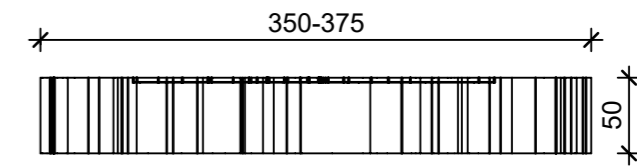

Schnitt 1-1, 1:5

Schnitt 2-2, 1:10

Grundriss, 1:5

Isometrie, 1:5

Rubrik: K3503	Art.-Nr: 104135	HW: 21	Massstab: 1:5	Format: DIN A3
Platten			Gezeichnet: 02.09.2022 / mma	Geprüft: 02.09.2022 / RER
LENIA Gartenplatten mit Holzstruktur Schrittplatten rund, strukturiert altgrau/anthrazit			Änderung: /	Geprüft: /
			Änderung: /	Geprüft: /
			Änderung: /	Geprüft: /
D 350-375mm, H 40mm			Ersetzt:	
 CREABETON BAUSTOFF AG 6221 Rickenbach LU info@creabeton-baustoff.ch Telefon 0848 400 401 Sebastian Müller AG 6221 Rickenbach LU			Plan-Nr: K3503_104135_21_PZ_01_01	
<small>Diese Zeichnung ist geistiges Eigentum des HW und darf ohne deren Einwilligung weder kopiert, vervielfältigt, weitergegeben, noch zur Ausführung benutzt werden. Art. 5 des Bundesgesetzes gegen den unlauteren Wettbewerb (UWG).</small>				