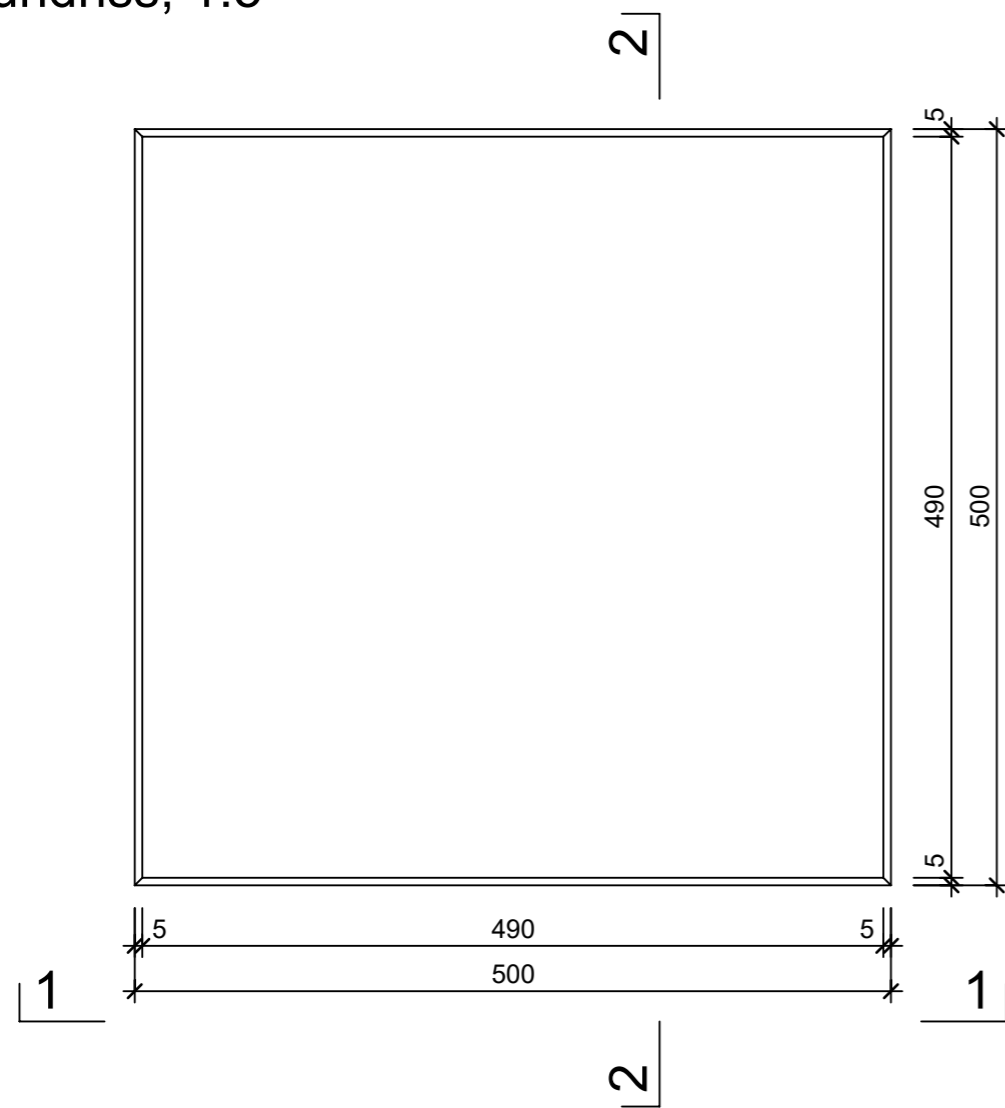

Ansicht 1-1, 1:5

Schnitt 2-2, 1:5

Grundriss, 1:5

Isometrie

Rubrik: K3008	Art.-Nr: 139641	HW: 16	Massstab: 1:5	Format: DIN A3
Platten			Gezeichnet: 14.08.2023 / TIFa	Geprüft: 14.08.2023 / chma
ONDARA Gartenplatte imprägniert Argento gestrahlt gefast			Änderung: /	Geprüft: /
			Änderung: /	Geprüft: /
			Änderung: /	Geprüft: /
L 500mm, B 500mm, H 40mm			Ersetzt:	
 CREABETON AG 6221 Rickenbach LU info@creabeton.ch Telefon 0848 400 401 CREABETON MATÉRIAUX AG 1523 Granges-près-Marnand VD			Plan-Nr: K3008_139641_16_PZ_01_01	
<small>Diese Zeichnung ist geistiges Eigentum des HW und darf ohne deren Einwilligung weder kopiert, vervielfältigt, weitergegeben, noch zur Ausführung benutzt werden. Art. 5 des Bundesgesetzes gegen den unlauteren Wettbewerb (UWG).</small>				