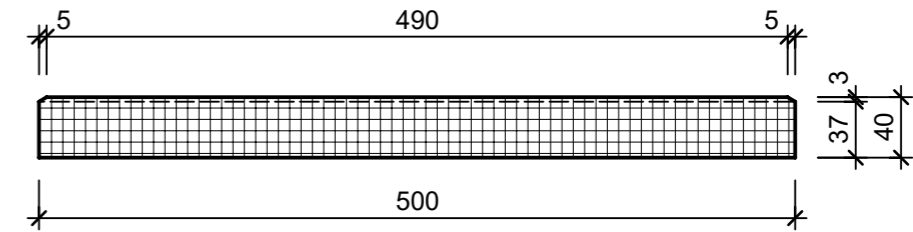

Ansicht 1-1, 1:5

Schnitt 2-2, 1:5

Grundriss, 1:5

Isometrie

Rubrik: K3008	Art.-Nr: 139641	HW: 16	Massstab: 1:5	Format: DIN A3
Platten			Gezeichnet: 14.08.2023 / TIFa	Geprüft: 14.08.2023 / chma
ONDARA Gartenplatte imprägniert Argento gestrahlt gefast			Änderung: /	Geprüft: /
			Änderung: /	Geprüft: /
			Änderung: /	Geprüft: /
L 500mm, B 500mm, H 40mm			Ersetzt:	
 CREABETON AG 6221 Rickenbach LU info@creabeton.ch Telefon 0848 400 401 CREABETON MATÉRIAUX AG 1523 Granges-près-Marnand VD			Plan-Nr: K3008_139641_16_PZ_01_01	
<small>Diese Zeichnung ist geistiges Eigentum des HW und darf ohne deren Einwilligung weder kopiert, vervielfältigt, weitergegeben, noch zur Ausführung benutzt werden. Art. 5 des Bundesgesetzes gegen den unlauteren Wettbewerb (UWG).</small>				