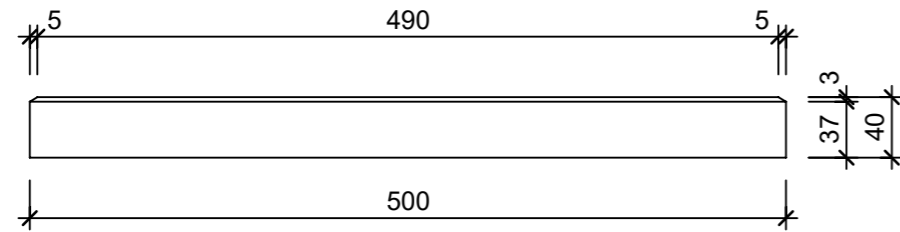

Ansicht 1-1, 1:5

Schnitt 2-2, 1:5

Grundriss, 1:5

Isometrie

Rubrik: K3008	Art.-Nr: 139641	HW: 16	Massstab: 1:5	Format: DIN A3
Platten			Gezeichnet: 14.08.2023 / TIFa	Geprüft: 14.08.2023 / chma
ONDARA Gartenplatte imprägniert Argento gestrahlt gefast			Änderung: /	Geprüft: /
			Änderung: /	Geprüft: /
			Änderung: /	Geprüft: /
L 500mm, B 500mm, H 40mm			Ersetzt:	
 CREABETON AG 6221 Rickenbach LU info@creabeton.ch Telefon 0848 400 401 CREABETON MATÉRIAUX AG 1523 Granges-près-Marnand VD			Plan-Nr: K3008_139641_16_PZ_01_01	
<small>Diese Zeichnung ist geistiges Eigentum des HW und darf ohne deren Einwilligung weder kopiert, vervielfältigt, weitergegeben, noch zur Ausführung benutzt werden. Art. 5 des Bundesgesetzes gegen den unlauteren Wettbewerb (UWG).</small>				