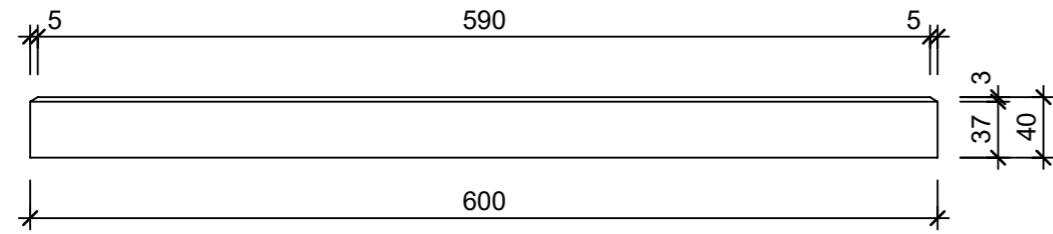

Ansicht 1-1, 1:5

Schnitt 2-2, 1:5

Grundriss, 1:5

Isometrie

Rubrik: K3008	Art.-Nr: 138990	HW: 16	Massstab: 1:5	Format: DIN A3
Platten			Gezeichnet: 14.08.2023 / TIFa	Geprüft: 14.08.2023 / chma
ONDARA Gartenplatte imprägniert Argento gestrahlt gefast			Änderung: /	Geprüft: /
			Änderung: /	Geprüft: /
			Änderung: /	Geprüft: /
L 600mm, B 400mm, H 40mm			Ersetzt:	
<b>CREABETON AG</b> 6221 Rickenbach LU info@creabeton.ch Telefon 0848 400 401 <b>CREABETON MATÉRIAUX AG</b> 1523 Granges-près-Marnand VD			Plan-Nr: K3008_138990_16_PZ_01_01	
<small>Diese Zeichnung ist geistiges Eigentum des HW und darf ohne deren Einwilligung weder kopiert, vervielfältigt, weitergegeben, noch zur Ausführung benutzt werden. Art. 5 des Bundesgesetzes gegen den unlauteren Wettbewerb (UWG).</small>				