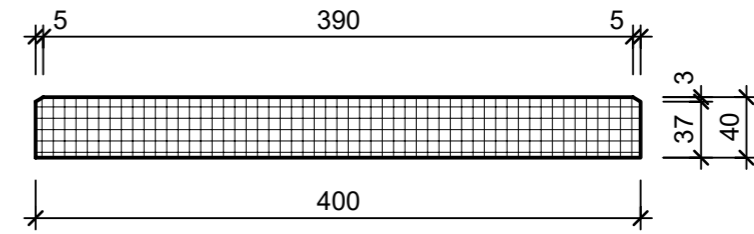

Ansicht 1-1, 1:5

Schnitt 2-2, 1:5

Grundriss, 1:5

Isometrie

Rubrik: K3008	Art.-Nr: 138990	HW: 16	Massstab: 1:5	Format: DIN A3
Platten			Gezeichnet: 14.08.2023 / TIFa	Geprüft: 14.08.2023 / chma
ONDARA Gartenplatte imprägniert Argento gestrahlt gefast			Änderung: /	Geprüft: /
			Änderung: /	Geprüft: /
			Änderung: /	Geprüft: /
L 600mm, B 400mm, H 40mm			Ersetzt:	
<b>CREABETON AG</b> 6221 Rickenbach LU info@creabeton.ch Telefon 0848 400 401 <b>CREABETON MATÉRIAUX AG</b> 1523 Granges-près-Marnand VD			Plan-Nr: K3008_138990_16_PZ_01_01	
<small>Diese Zeichnung ist geistiges Eigentum des HW und darf ohne deren Einwilligung weder kopiert, vervielfältigt, weitergegeben, noch zur Ausführung benutzt werden. Art. 5 des Bundesgesetzes gegen den unlauteren Wettbewerb (UWG).</small>				