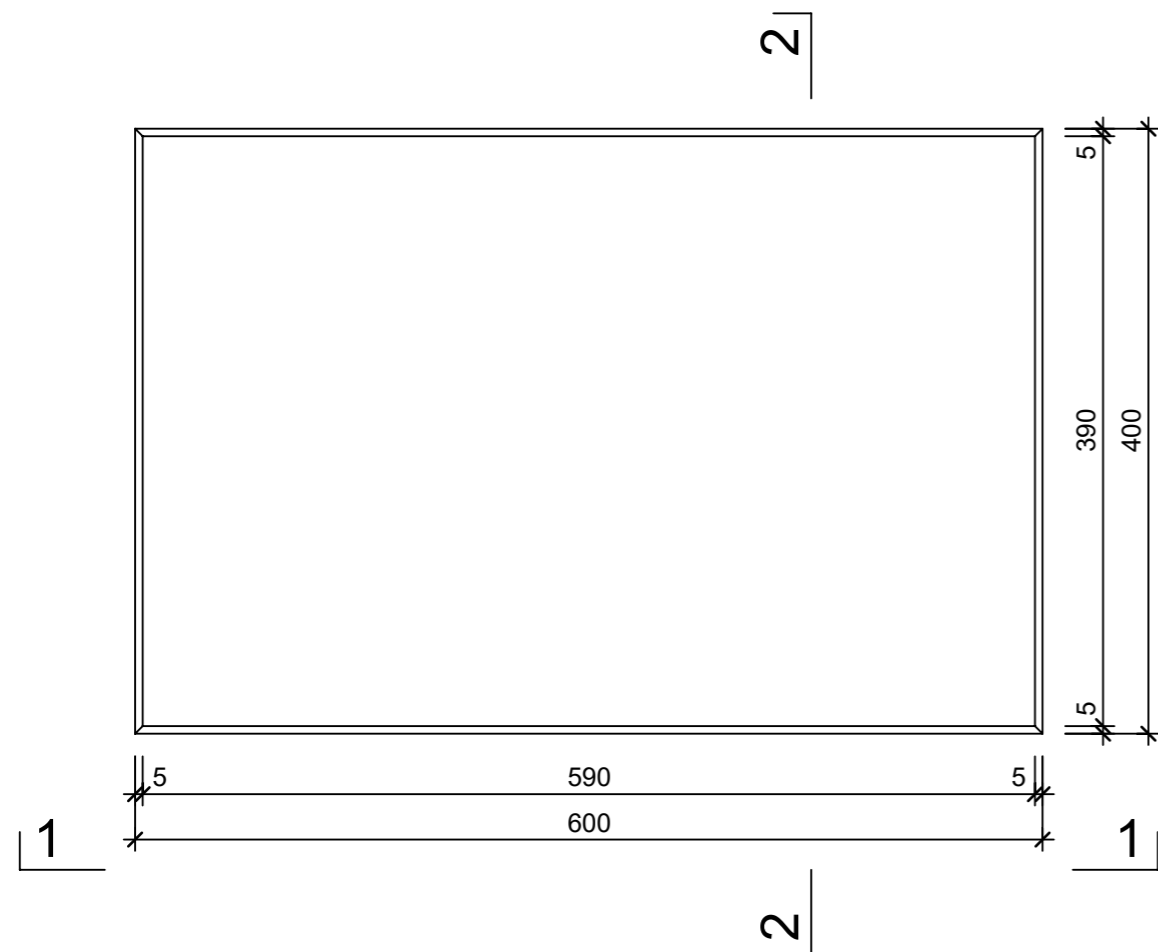

Ansicht 1-1, 1:5

Schnitt 2-2, 1:5

Grundriss, 1:5

Isometrie

Rubrik: K3008	Art.-Nr: 138990	HW: 16	Massstab: 1:5	Format: DIN A3
Platten			Gezeichnet: 14.08.2023 / TIFa	Geprüft: 14.08.2023 / chma
ONDARA Gartenplatte imprägniert Argento gestrahlt gefast			Änderung: /	Geprüft: /
			Änderung: /	Geprüft: /
			Änderung: /	Geprüft: /
L 600mm, B 400mm, H 40mm			Ersetzt:	
<b>CREABETON AG</b> 6221 Rickenbach LU info@creabeton.ch Telefon 0848 400 401 <b>CREABETON MATÉRIAUX AG</b> 1523 Granges-près-Marnand VD			Plan-Nr: K3008_138990_16_PZ_01_01	
<small>Diese Zeichnung ist geistiges Eigentum des HW und darf ohne deren Einwilligung weder kopiert, vervielfältigt, weitergegeben, noch zur Ausführung benutzt werden. Art. 5 des Bundesgesetzes gegen den unlauteren Wettbewerb (UWG).</small>				