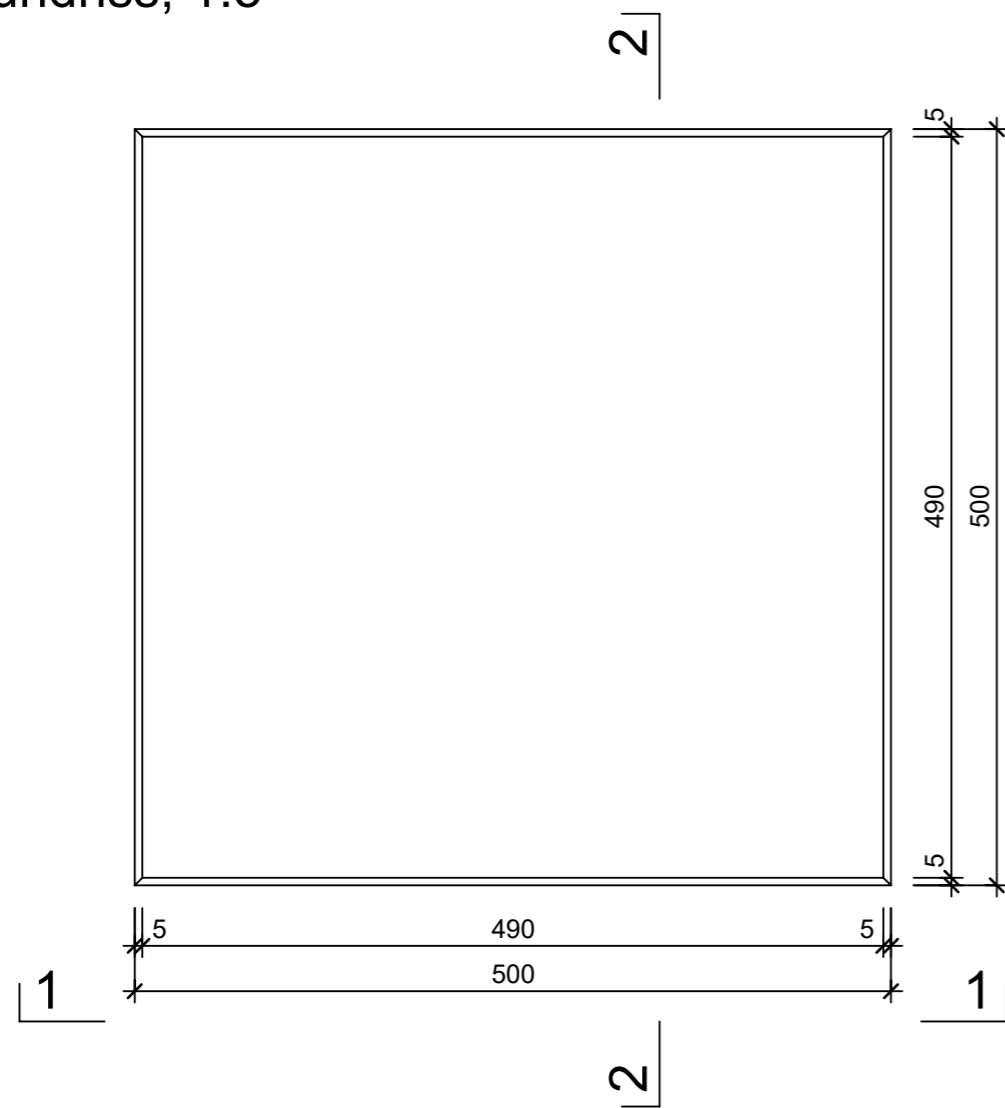

Ansicht 1-1, 1:5

Schnitt 2-2, 1:5

Grundriss, 1:5

Isometrie

Rubrik: K3008	Art.-Nr: 138733	HW: 16	Massstab: 1:5	Format: DIN A3
Platten			Gezeichnet: 30.08.2023 / TIFa	Geprüft: 30.08.2023 / chma
ONDARA Gartenplatte imprägniert beige gestrahlt gefast			Änderung: /	Geprüft: /
			Änderung: /	Geprüft: /
			Änderung: /	Geprüft: /
L 500mm, B 500mm, H 40mm			Ersetzt:	
 CREABETON AG 6221 Rickenbach LU info@creabeton.ch Telefon 0848 400 401 CREABETON MATÉRIAUX AG 1523 Granges-près-Marnand VD			Plan-Nr: K3008_138733_16_PZ_01_01	
<small>Diese Zeichnung ist geistiges Eigentum des HW und darf ohne deren Einwilligung weder kopiert, vervielfältigt, weitergegeben, noch zur Ausführung benutzt werden. Art. 5 des Bundesgesetzes gegen den unlauteren Wettbewerb (UWG).</small>				