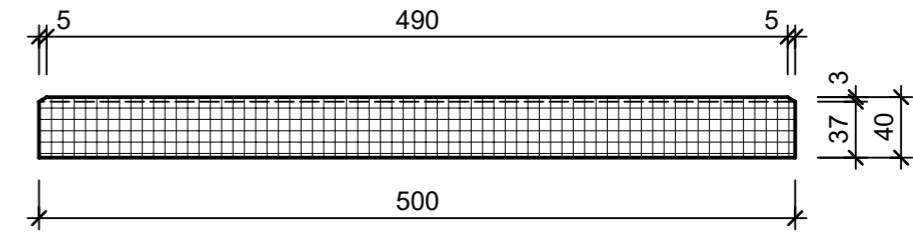

Ansicht 1-1, 1:5

Schnitt 2-2, 1:5

Grundriss, 1:5

Isometrie

Rubrik: K3008	Art.-Nr: 138733	HW: 16	Massstab: 1:5	Format: DIN A3
Platten			Gezeichnet: 30.08.2023 / TIFa	Geprüft: 30.08.2023 / chma
ONDARA Gartenplatte imprägniert beige gestrahlt gefast			Änderung: /	Geprüft: /
			Änderung: /	Geprüft: /
			Änderung: /	Geprüft: /
L 500mm, B 500mm, H 40mm			Ersetzt:	
 CREABETON AG 6221 Rickenbach LU info@creabeton.ch Telefon 0848 400 401 CREABETON MATÉRIAUX AG 1523 Granges-près-Marnand VD			Plan-Nr: K3008_138733_16_PZ_01_01	
<small>Diese Zeichnung ist geistiges Eigentum des HW und darf ohne deren Einwilligung weder kopiert, vervielfältigt, weitergegeben, noch zur Ausführung benutzt werden. Art. 5 des Bundesgesetzes gegen den unlauteren Wettbewerb (UWG).</small>				