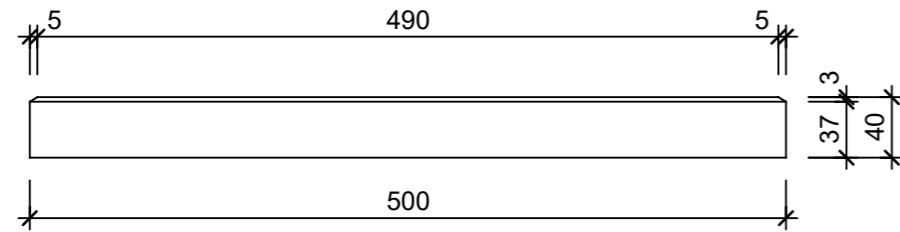

Ansicht 1-1, 1:5

Schnitt 2-2, 1:5

Grundriss, 1:5

Isometrie

Rubrik: K3008	Art.-Nr: 138733	HW: 16	Massstab: 1:5	Format: DIN A3
Platten			Gezeichnet: 30.08.2023 / TIFa	Geprüft: 30.08.2023 / chma
ONDARA Gartenplatte imprägniert beige gestrahlt gefast			Änderung: /	Geprüft: /
			Änderung: /	Geprüft: /
			Änderung: /	Geprüft: /
L 500mm, B 500mm, H 40mm			Ersetzt:	
 CREABETON AG 6221 Rickenbach LU info@creabeton.ch Telefon 0848 400 401 CREABETON MATÉRIAUX AG 1523 Granges-près-Marnand VD			Plan-Nr: K3008_138733_16_PZ_01_01	
<small>Diese Zeichnung ist geistiges Eigentum des HW und darf ohne deren Einwilligung weder kopiert, vervielfältigt, weitergegeben, noch zur Ausführung benutzt werden. Art. 5 des Bundesgesetzes gegen den unlauteren Wettbewerb (UWG).</small>				