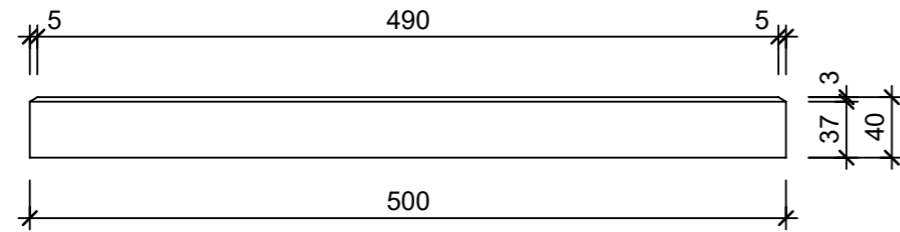

Ansicht 1-1, 1:5

Schnitt 2-2, 1:5

Grundriss, 1:5

Isometrie

Rubrik: K3008	Art.-Nr: 138065	HW: 16	Massstab: 1:5	Format: DIN A3
Platten			Gezeichnet: 30.08.2023 / TIFa	Geprüft: 30.08.2023 / chma
ONDARA Gartenplatte imprägniert grafit gestrahlt gefast			Änderung: /	Geprüft: /
			Änderung: /	Geprüft: /
			Änderung: /	Geprüft: /
L 500mm, B 500mm, H 40mm			Ersetzt:	
 CREABETON AG 6221 Rickenbach LU info@creabeton.ch Telefon 0848 400 401 CREABETON MATÉRIAUX AG 1523 Granges-près-Marnand VD			Plan-Nr: K3008_138065_16_PZ_01_01	
<small>Diese Zeichnung ist geistiges Eigentum des HW und darf ohne deren Einwilligung weder kopiert, vervielfältigt, weitergegeben, noch zur Ausführung benutzt werden. Art. 5 des Bundesgesetzes gegen den unlauteren Wettbewerb (UWG).</small>				