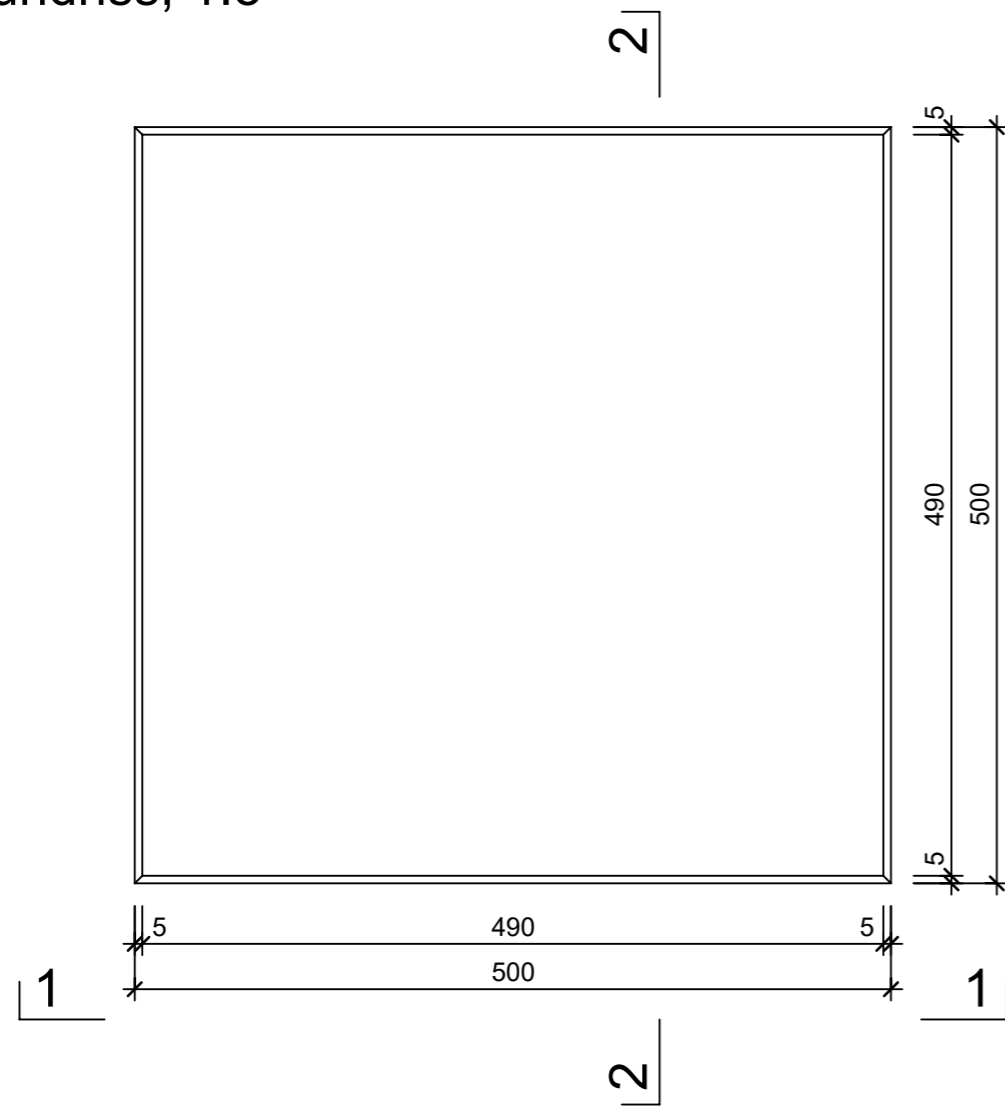

Ansicht 1-1, 1:5

Schnitt 2-2, 1:5

Grundriss, 1:5

Isometrie

Rubrik: K3008	Art.-Nr: 138065	HW: 16	Massstab: 1:5	Format: DIN A3
Platten			Gezeichnet: 30.08.2023 / TIFa	Geprüft: 30.08.2023 / chma
ONDARA Gartenplatte imprägniert grafit gestrahlt gefast			Änderung: /	Geprüft: /
			Änderung: /	Geprüft: /
			Änderung: /	Geprüft: /
L 500mm, B 500mm, H 40mm			Ersetzt:	
 CREABETON AG 6221 Rickenbach LU info@creabeton.ch Telefon 0848 400 401 CREABETON MATÉRIAUX AG 1523 Granges-près-Marnand VD			Plan-Nr: K3008_138065_16_PZ_01_01	
<small>Diese Zeichnung ist geistiges Eigentum des HW und darf ohne deren Einwilligung weder kopiert, vervielfältigt, weitergegeben, noch zur Ausführung benutzt werden. Art. 5 des Bundesgesetzes gegen den unlauteren Wettbewerb (UWG).</small>				