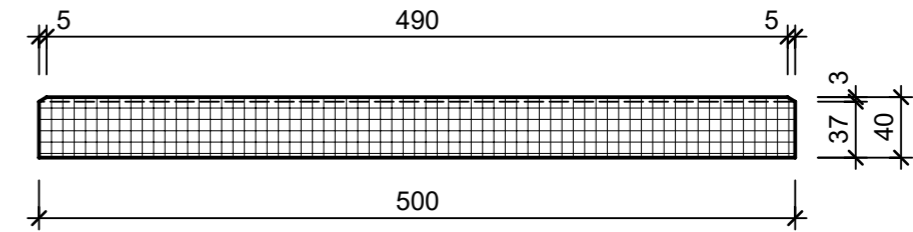

Ansicht 1-1, 1:5

Schnitt 2-2, 1:5

Grundriss, 1:5

Isometrie

Rubrik: K3008	Art.-Nr: 138065	HW: 16	Massstab: 1:5	Format: DIN A3
Platten			Gezeichnet: 30.08.2023 / TIFa	Geprüft: 30.08.2023 / chma
ONDARA Gartenplatte imprägniert grafit gestrahlt gefast			Änderung: /	Geprüft: /
			Änderung: /	Geprüft: /
			Änderung: /	Geprüft: /
L 500mm, B 500mm, H 40mm			Ersetzt:	
 CREABETON AG 6221 Rickenbach LU info@creabeton.ch Telefon 0848 400 401 CREABETON MATÉRIAUX AG 1523 Granges-près-Marnand VD			Plan-Nr: K3008_138065_16_PZ_01_01	
<small>Diese Zeichnung ist geistiges Eigentum des HW und darf ohne deren Einwilligung weder kopiert, vervielfältigt, weitergegeben, noch zur Ausführung benutzt werden. Art. 5 des Bundesgesetzes gegen den unlauteren Wettbewerb (UWG).</small>				