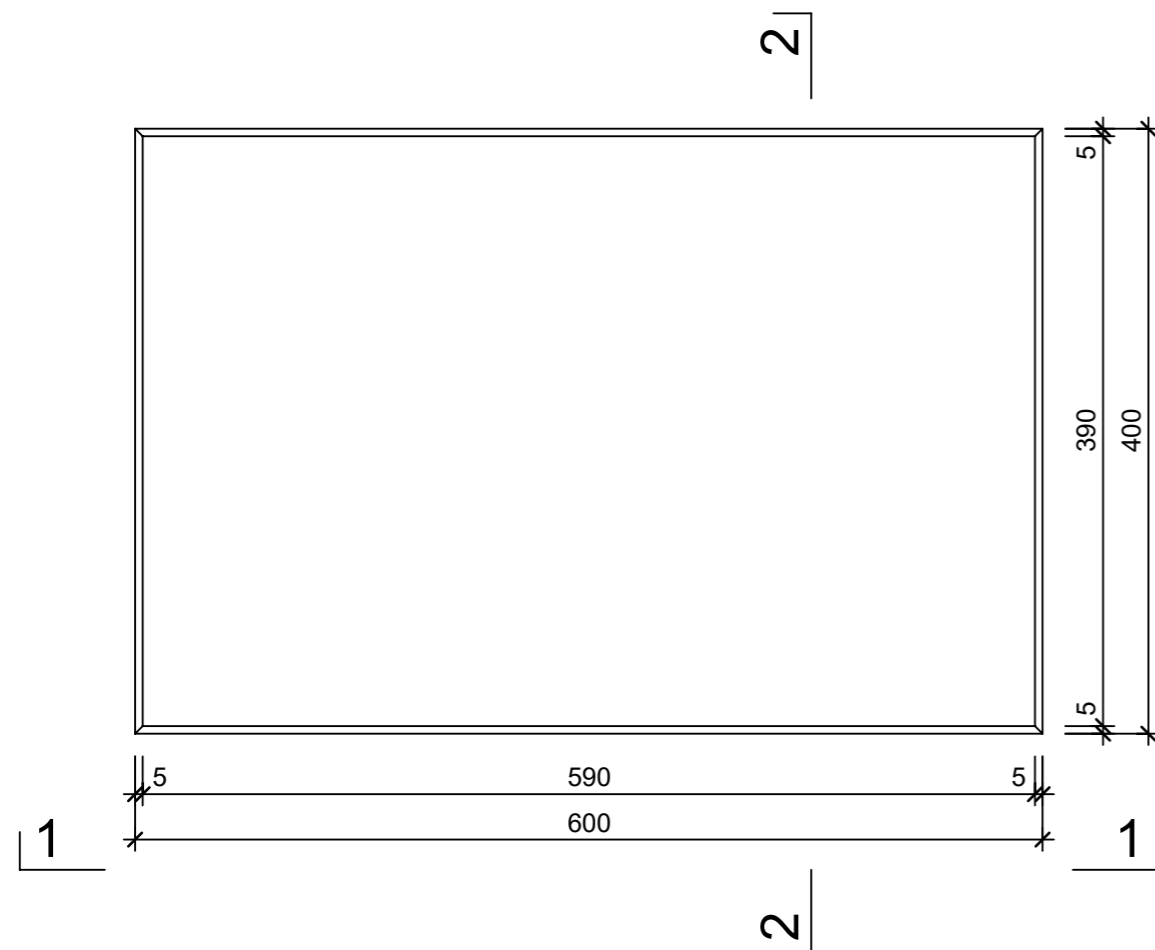

Ansicht 1-1, 1:5

Schnitt 2-2, 1:5

Grundriss, 1:5

Isometrie

Rubrik: K3008	Art.-Nr: 134221	HW: 16	Massstab: 1:5	Format: DIN A3
Platten			Gezeichnet: 30.08.2023 / TIFa	Geprüft: 30.08.2023 / chma
ONDARA Gartenplatte imprägniert beige gestrahlt gefast			Änderung: /	Geprüft: /
			Änderung: /	Geprüft: /
			Änderung: /	Geprüft: /
L 600mm, B 400mm, H 40mm			Ersetzt:	
 <b>CREABETON AG</b> 6221 Rickenbach LU info@creabeton.ch Telefon 0848 400 401 <b>CREABETON MATÉRIAUX AG</b> 1523 Granges-près-Marnand VD			Plan-Nr: K3008_134221_16_PZ_01_01	
<small>Diese Zeichnung ist geistiges Eigentum des HW und darf ohne deren Einwilligung weder kopiert, vervielfältigt, weitergegeben, noch zur Ausführung benutzt werden. Art. 5 des Bundesgesetzes gegen den unlauteren Wettbewerb (UWG).</small>				