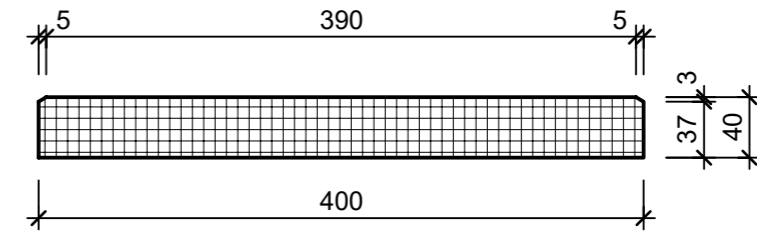

Ansicht 1-1, 1:5

Schnitt 2-2, 1:5

Grundriss, 1:5

Isometrie

Rubrik: K3008	Art.-Nr: 134221	HW: 16	Massstab: 1:5	Format: DIN A3
Platten			Gezeichnet: 30.08.2023 / TIFa	Geprüft: 30.08.2023 / chma
ONDARA Gartenplatte imprägniert beige gestrahlt gefast			Änderung: /	Geprüft: /
			Änderung: /	Geprüft: /
			Änderung: /	Geprüft: /
L 600mm, B 400mm, H 40mm			Ersetzt:	
 <b>CREABETON AG</b> 6221 Rickenbach LU info@creabeton.ch Telefon 0848 400 401 <b>CREABETON MATÉRIAUX AG</b> 1523 Granges-près-Marnand VD			Plan-Nr: K3008_134221_16_PZ_01_01	
<small>Diese Zeichnung ist geistiges Eigentum des HW und darf ohne deren Einwilligung weder kopiert, vervielfältigt, weitergegeben, noch zur Ausführung benutzt werden. Art. 5 des Bundesgesetzes gegen den unlauteren Wettbewerb (UWG).</small>				