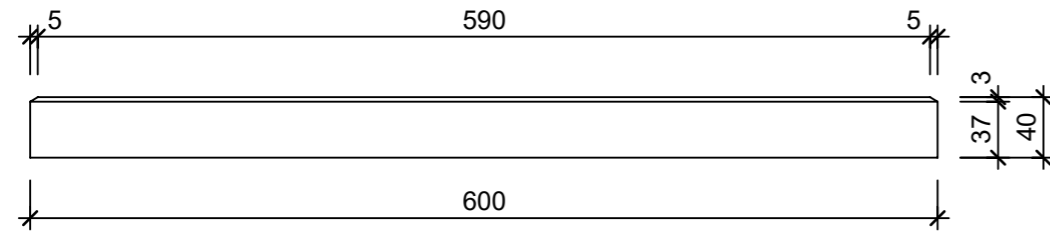

Ansicht 1-1, 1:5

Schnitt 2-2, 1:5

Grundriss, 1:5

Isometrie

Rubrik: K3008	Art.-Nr: 134221	HW: 16	Massstab: 1:5	Format: DIN A3
Platten			Gezeichnet: 30.08.2023 / TIFa	Geprüft: 30.08.2023 / chma
ONDARA Gartenplatte imprägniert beige gestrahlt gefast			Änderung: /	Geprüft: /
			Änderung: /	Geprüft: /
			Änderung: /	Geprüft: /
L 600mm, B 400mm, H 40mm			Ersetzt:	
 <b>CREABETON AG</b> 6221 Rickenbach LU info@creabeton.ch Telefon 0848 400 401 <b>CREABETON MATÉRIAUX AG</b> 1523 Granges-près-Marnand VD			Plan-Nr: K3008_134221_16_PZ_01_01	
<small>Diese Zeichnung ist geistiges Eigentum des HW und darf ohne deren Einwilligung weder kopiert, vervielfältigt, weitergegeben, noch zur Ausführung benutzt werden. Art. 5 des Bundesgesetzes gegen den unlauteren Wettbewerb (UWG).</small>				