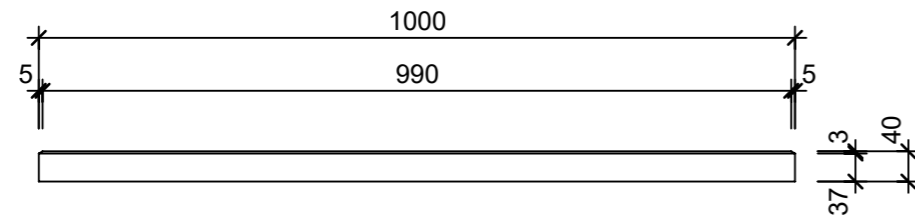

Ansicht 1-1, 1:10

Schnitt 2-2, 1:5

Grundriss, 1:10

Isometrie

Rubrik: K3002	Art.-Nr: 139391	HW: 16	Massstab: 1:5/10	Format: DIN A3
Platten			Gezeichnet: 13.11.2023 / abma	Geprüft: 13.11.2023 / chma
PARADISO Gehwegplatte imprägniert Argento gestrahlt gefast			Änderung: /	Geprüft: /
			Änderung: /	Geprüft: /
			Änderung: /	Geprüft: /
L 1000mm, B 500mm, H 40mm			Ersetzt:	
CREABETON AG 6221 Rickenbach LU info@creabeton.ch Telefon 0848 400 401 CREABETON MATÉRIAUX AG 1523 Granges-près-Marnand VD			Plan-Nr: K3002_139391_16_PZ_01_01	
<small>Diese Zeichnung ist geistiges Eigentum des HW und darf ohne deren Einwilligung weder kopiert, vervielfältigt, weitergegeben, noch zur Ausführung benutzt werden. Art. 5 des Bundesgesetzes gegen den unlauteren Wettbewerb (UWG).</small>				