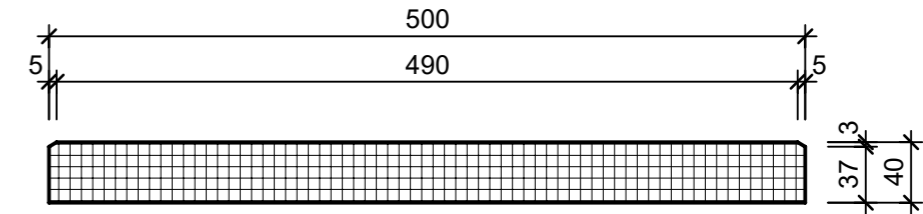

Ansicht 1-1, 1:10

Schnitt 2-2, 1:5

Grundriss, 1:10

Isometrie

Rubrik: K3002	Art.-Nr: 139391	HW: 16	Massstab: 1:5/10	Format: DIN A3
Platten			Gezeichnet: 13.11.2023 / abma	Geprüft: 13.11.2023 / chma
PARADISO Gehwegplatte imprägniert Argento gestrahlt gefast			Änderung: /	Geprüft: /
			Änderung: /	Geprüft: /
			Änderung: /	Geprüft: /
L 1000mm, B 500mm, H 40mm			Ersetzt:	
CREABETON AG 6221 Rickenbach LU info@creabeton.ch Telefon 0848 400 401 CREABETON MATÉRIAUX AG 1523 Granges-près-Marnand VD			Plan-Nr: K3002_139391_16_PZ_01_01	
<small>Diese Zeichnung ist geistiges Eigentum des HW und darf ohne deren Einwilligung weder kopiert, vervielfältigt, weitergegeben, noch zur Ausführung benutzt werden. Art. 5 des Bundesgesetzes gegen den unlauteren Wettbewerb (UWG).</small>				