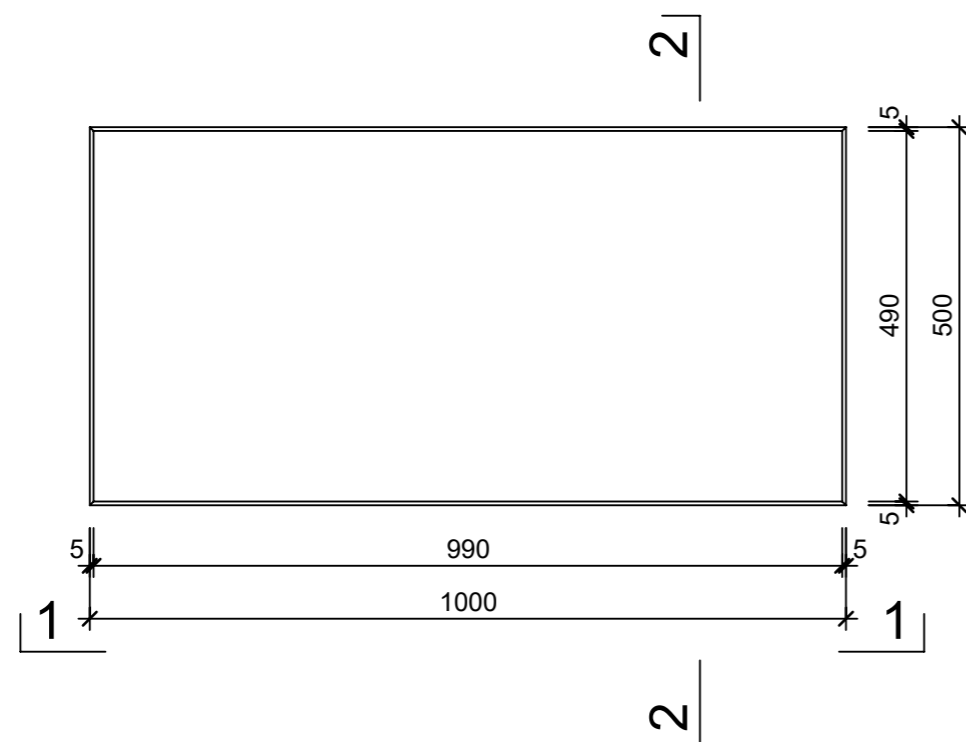

Ansicht 1-1, 1:10

Schnitt 2-2, 1:5

Grundriss, 1:10

Isometrie

Rubrik: K3002	Art.-Nr: 139391	HW: 16	Massstab: 1:5/10	Format: DIN A3
Platten			Gezeichnet: 13.11.2023 / abma	Geprüft: 13.11.2023 / chma
PARADISO Gehwegplatte imprägniert Argento gestrahlt gefast			Änderung: /	Geprüft: /
			Änderung: /	Geprüft: /
			Änderung: /	Geprüft: /
L 1000mm, B 500mm, H 40mm			Ersetzt:	
CREABETON AG 6221 Rickenbach LU info@creabeton.ch Telefon 0848 400 401 CREABETON MATÉRIAUX AG 1523 Granges-près-Marnand VD			Plan-Nr: K3002_139391_16_PZ_01_01	
<small>Diese Zeichnung ist geistiges Eigentum des HW und darf ohne deren Einwilligung weder kopiert, vervielfältigt, weitergegeben, noch zur Ausführung benutzt werden. Art. 5 des Bundesgesetzes gegen den unlauteren Wettbewerb (UWG).</small>				