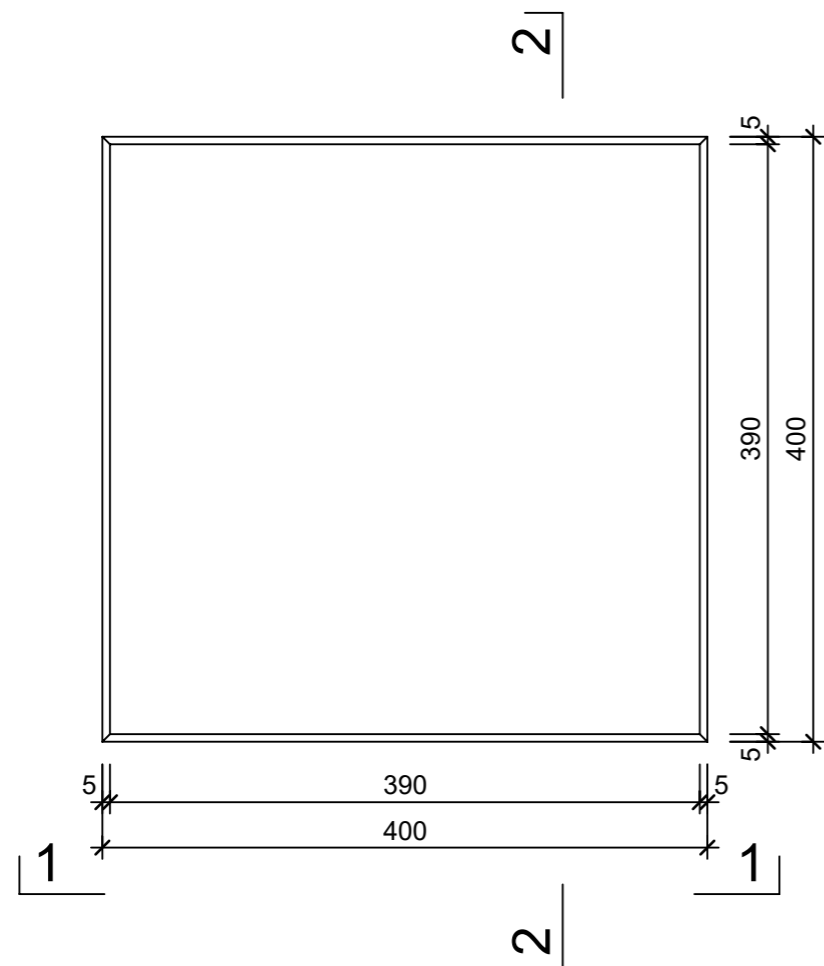

Ansicht 1-1, 1:5

Schnitt 2-2, 1:5

Grundriss, 1:5

Isometrie

Rubrik: K3002	Art.-Nr: 136216	HW: 16	Massstab: 1:5	Format: DIN A3
Platten			Gezeichnet: 13.11.2023 / abma	Geprüft: 13.11.2023 / chma
PARADISO Gehwegplatte imprägniert argento gestrahlt gefast			Änderung: /	Geprüft: /
			Änderung: /	Geprüft: /
			Änderung: /	Geprüft: /
L 400mm, B 400mm, H 40mm			Ersetzt:	
 CREABETON AG 6221 Rickenbach LU info@creabeton.ch Telefon 0848 400 401 CREABETON MATÉRIAUX AG 1523 Granges-près-Marnand VD			Plan-Nr: K3002_136216_16_PZ_01_01	
<small>Diese Zeichnung ist geistiges Eigentum des HW und darf ohne deren Einwilligung weder kopiert, vervielfältigt, weitergegeben, noch zur Ausführung benutzt werden. Art. 5 des Bundesgesetzes gegen den unlauteren Wettbewerb (UWG).</small>				