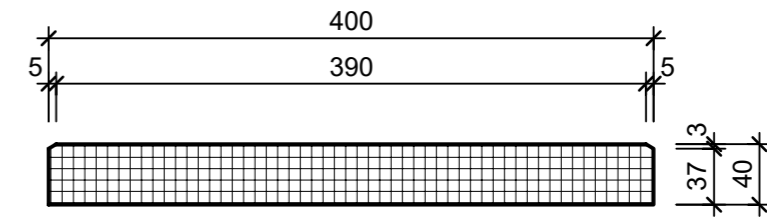

Ansicht 1-1, 1:5

Schnitt 2-2, 1:5

Grundriss, 1:5

Isometrie

Rubrik: K3002	Art.-Nr: 136216	HW: 16	Massstab: 1:5	Format: DIN A3
Platten			Gezeichnet: 13.11.2023 / abma	Geprüft: 13.11.2023 / chma
PARADISO Gehwegplatte imprägniert argento gestrahlt gefast			Änderung: /	Geprüft: /
			Änderung: /	Geprüft: /
			Änderung: /	Geprüft: /
L 400mm, B 400mm, H 40mm			Ersetzt:	
 CREABETON AG 6221 Rickenbach LU info@creabeton.ch Telefon 0848 400 401 CREABETON MATÉRIAUX AG 1523 Granges-près-Marnand VD			Plan-Nr: K3002_136216_16_PZ_01_01	
<small>Diese Zeichnung ist geistiges Eigentum des HW und darf ohne deren Einwilligung weder kopiert, vervielfältigt, weitergegeben, noch zur Ausführung benutzt werden. Art. 5 des Bundesgesetzes gegen den unlauteren Wettbewerb (UWG).</small>				