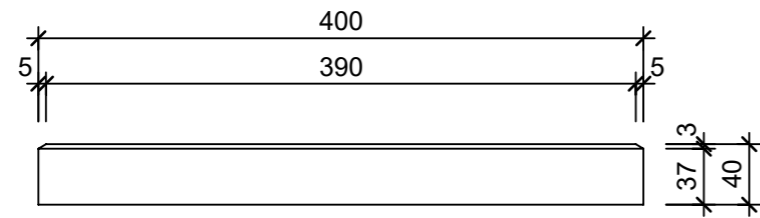

Ansicht 1-1, 1:5

Schnitt 2-2, 1:5

Grundriss, 1:5

Isometrie

Rubrik: K3002	Art.-Nr: 136216	HW: 16	Massstab: 1:5	Format: DIN A3
Platten			Gezeichnet: 13.11.2023 / abma	Geprüft: 13.11.2023 / chma
PARADISO Gehwegplatte imprägniert argento gestrahlt gefast			Änderung: /	Geprüft: /
			Änderung: /	Geprüft: /
			Änderung: /	Geprüft: /
L 400mm, B 400mm, H 40mm			Ersetzt:	
 CREABETON AG 6221 Rickenbach LU info@creabeton.ch Telefon 0848 400 401 CREABETON MATÉRIAUX AG 1523 Granges-près-Marnand VD			Plan-Nr: K3002_136216_16_PZ_01_01	
<small>Diese Zeichnung ist geistiges Eigentum des HW und darf ohne deren Einwilligung weder kopiert, vervielfältigt, weitergegeben, noch zur Ausführung benutzt werden. Art. 5 des Bundesgesetzes gegen den unlauteren Wettbewerb (UWG).</small>				