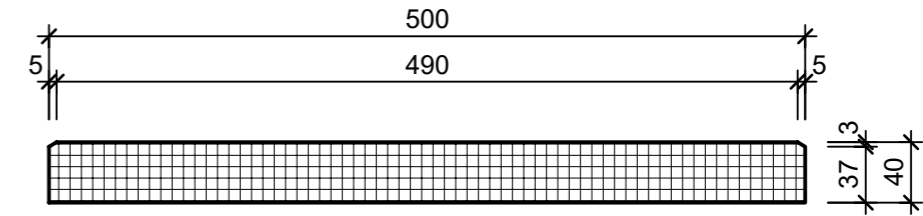

Ansicht 1-1, 1:5

Schnitt 2-2, 1:5

Grundriss, 1:5

Isometrie

Rubrik: K3002	Art.-Nr: 126177	HW: 16	Massstab: 1:5	Format: DIN A3
Platten			Gezeichnet: 13.11.2023 / abma	Geprüft: 13.11.2023 / chma
PARADISO Gehwegplatte imprägniert granit gestrahlt gefast			Änderung: /	Geprüft: /
			Änderung: /	Geprüft: /
			Änderung: /	Geprüft: /
L 500mm, B 500mm, H 40mm			Ersetzt:	
 CREABETON AG 6221 Rickenbach LU info@creabeton.ch Telefon 0848 400 401 CREABETON MATÉRIAUX AG 1523 Granges-près-Marnand VD			Plan-Nr: K3002_126177_16_PZ_01_01	
<small>Diese Zeichnung ist geistiges Eigentum des HW und darf ohne deren Einwilligung weder kopiert, vervielfältigt, weitergegeben, noch zur Ausführung benutzt werden. Art. 5 des Bundesgesetzes gegen den unlauteren Wettbewerb (UWG).</small>				