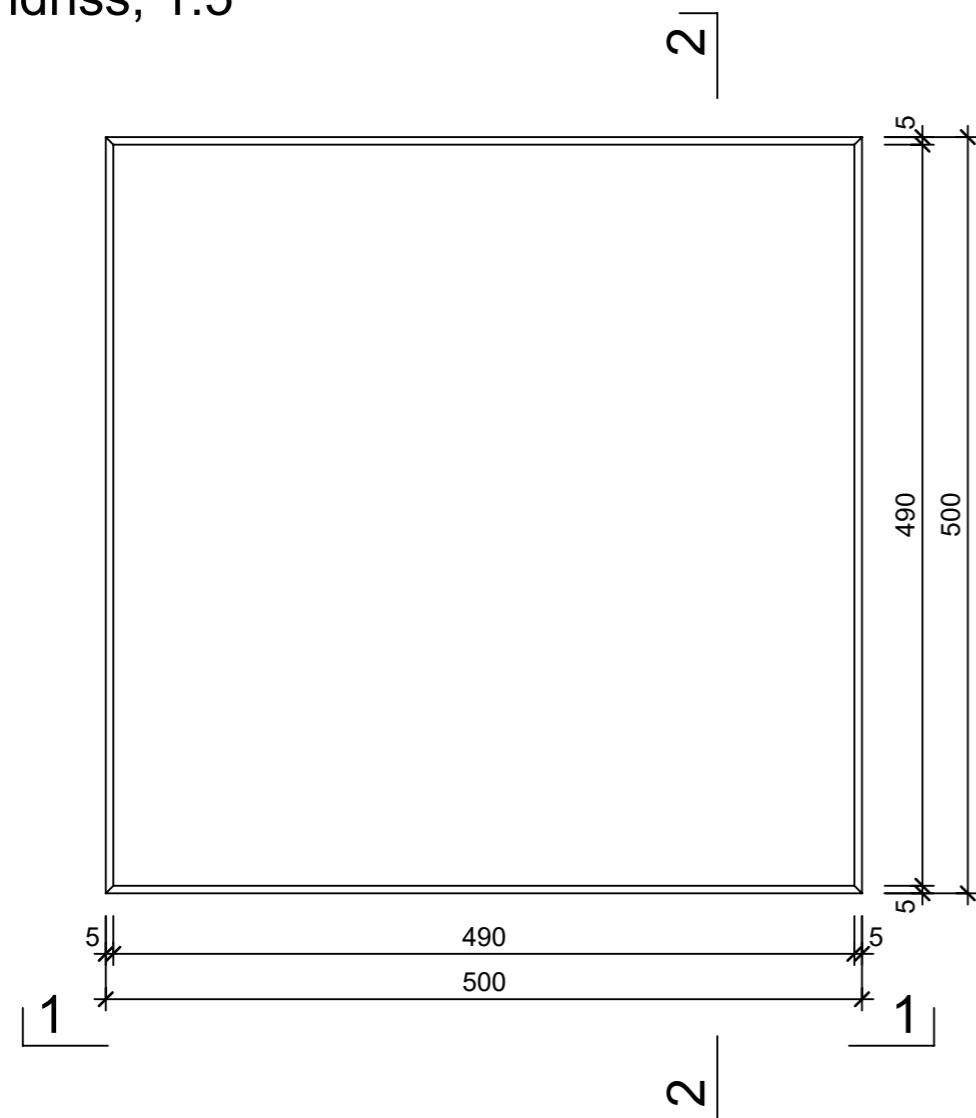

Ansicht 1-1, 1:5

Schnitt 2-2, 1:5

Grundriss, 1:5

Isometrie

Rubrik: K3002	Art.-Nr: 126177	HW: 16	Massstab: 1:5	Format: DIN A3
Platten			Gezeichnet: 13.11.2023 / abma	Geprüft: 13.11.2023 / chma
PARADISO Gehwegplatte imprägniert granit gestrahlt gefast			Änderung: /	Geprüft: /
			Änderung: /	Geprüft: /
			Änderung: /	Geprüft: /
L 500mm, B 500mm, H 40mm			Ersetzt:	
 CREABETON AG 6221 Rickenbach LU info@creabeton.ch Telefon 0848 400 401 CREABETON MATÉRIAUX AG 1523 Granges-près-Marnand VD			Plan-Nr: K3002_126177_16_PZ_01_01	
<small>Diese Zeichnung ist geistiges Eigentum des HW und darf ohne deren Einwilligung weder kopiert, vervielfältigt, weitergegeben, noch zur Ausführung benutzt werden. Art. 5 des Bundesgesetzes gegen den unlauteren Wettbewerb (UWG).</small>				