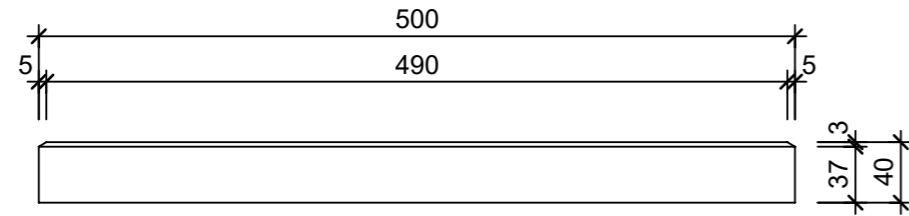

Ansicht 1-1, 1:5

Schnitt 2-2, 1:5

Grundriss, 1:5

Isometrie

Rubrik: K3002	Art.-Nr: 126177	HW: 16	Massstab: 1:5	Format: DIN A3
Platten			Gezeichnet: 13.11.2023 / abma	Geprüft: 13.11.2023 / chma
PARADISO Gehwegplatte imprägniert granit gestrahlt gefast			Änderung: /	Geprüft: /
			Änderung: /	Geprüft: /
			Änderung: /	Geprüft: /
L 500mm, B 500mm, H 40mm			Ersetzt:	
 CREABETON AG 6221 Rickenbach LU info@creabeton.ch Telefon 0848 400 401 CREABETON MATÉRIAUX AG 1523 Granges-près-Marnand VD			Plan-Nr: K3002_126177_16_PZ_01_01	
<small>Diese Zeichnung ist geistiges Eigentum des HW und darf ohne deren Einwilligung weder kopiert, vervielfältigt, weitergegeben, noch zur Ausführung benutzt werden. Art. 5 des Bundesgesetzes gegen den unlauteren Wettbewerb (UWG).</small>				