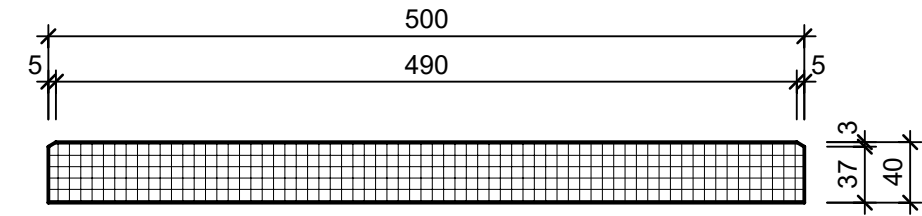

Ansicht 1-1, 1:5

Schnitt 2-2, 1:5

Grundriss, 1:5

Isometrie

Rubrik: K2001	Art.-Nr: 115069	HW: 16	Massstab: 1:5	Format: DIN A3
Platten			Gezeichnet: 27.10.2023 / abma	Geprüft: 27.10.2023 / chma
CASTELLO Gehwegplatte Bressane gelb gewaschen gefast mit Rundkorn 5-10 mm			Änderung: /	Geprüft: /
			Änderung: /	Geprüft: /
			Änderung: /	Geprüft: /
L 500mm, B 500mm, H 40mm			Ersetzt:	
 CREABETON AG 6221 Rickenbach LU info@creabeton.ch Telefon 0848 400 401 CREABETON MATÉRIAUX AG 1523 Granges-près-Marnand VD			Plan-Nr: K2001_115069_16_PZ_01_01	
<small>Diese Zeichnung ist geistiges Eigentum des HW und darf ohne deren Einwilligung weder kopiert, vervielfältigt, weitergegeben, noch zur Ausführung benutzt werden. Art. 5 des Bundesgesetzes gegen den unlauteren Wettbewerb (UWG).</small>				