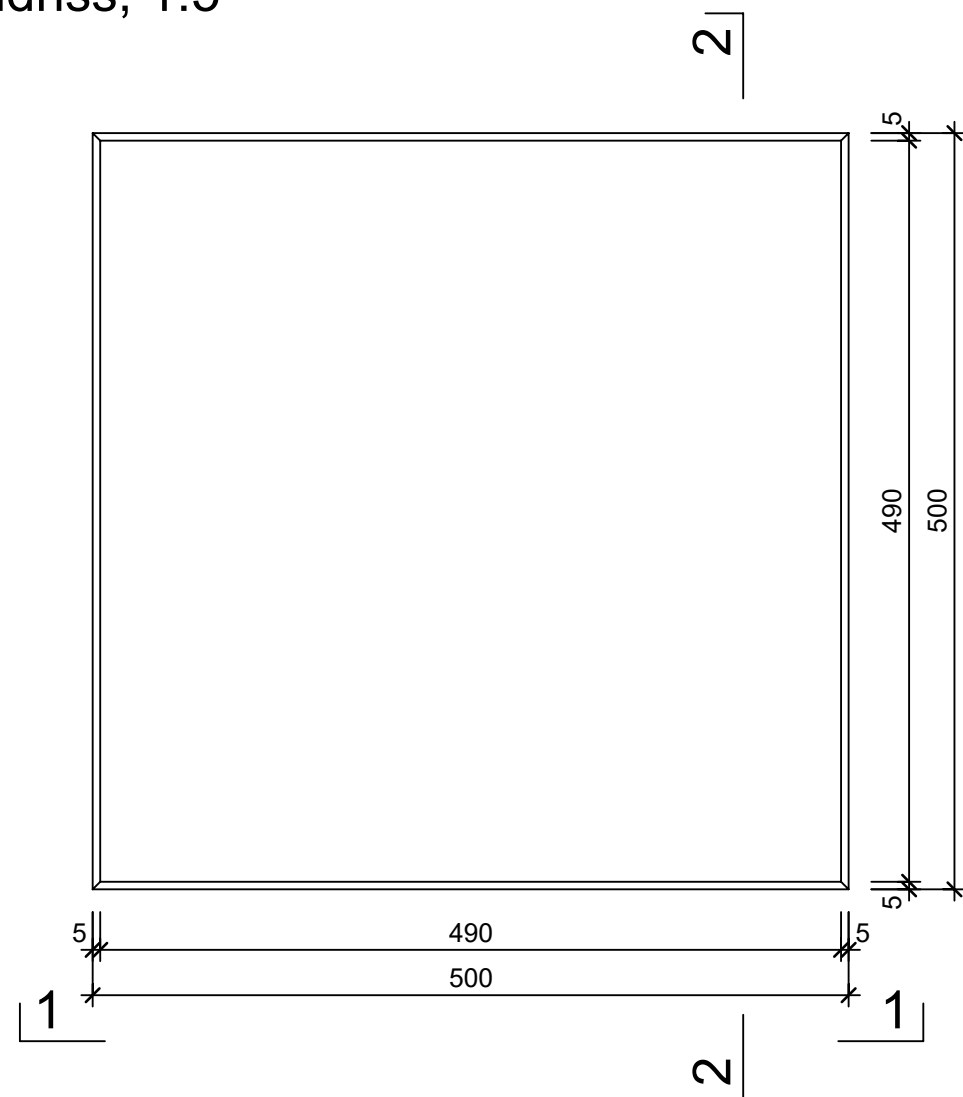

Ansicht 1-1, 1:5

Schnitt 2-2, 1:5

Grundriss, 1:5

Isometrie

Rubrik: K2001	Art.-Nr: 115069	HW: 16	Massstab: 1:5	Format: DIN A3
Platten			Gezeichnet: 27.10.2023 / abma	Geprüft: 27.10.2023 / chma
CASTELLO Gehwegplatte Bressane gelb gewaschen gefast mit Rundkorn 5-10 mm			Änderung: /	Geprüft: /
			Änderung: /	Geprüft: /
			Änderung: /	Geprüft: /
L 500mm, B 500mm, H 40mm			Ersetzt:	
 CREABETON AG 6221 Rickenbach LU info@creabeton.ch Telefon 0848 400 401 CREABETON MATÉRIAUX AG 1523 Granges-près-Marnand VD			Plan-Nr: K2001_115069_16_PZ_01_01	
<small>Diese Zeichnung ist geistiges Eigentum des HW und darf ohne deren Einwilligung weder kopiert, vervielfältigt, weitergegeben, noch zur Ausführung benutzt werden. Art. 5 des Bundesgesetzes gegen den unlauteren Wettbewerb (UWG).</small>				