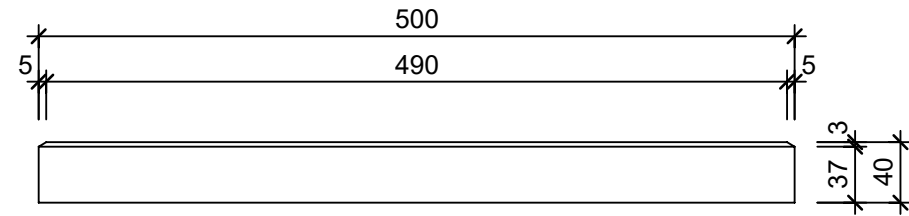

Ansicht 1-1, 1:5

Schnitt 2-2, 1:5

Grundriss, 1:5

Isometrie

Rubrik: K2001	Art.-Nr: 115069	HW: 16	Massstab: 1:5	Format: DIN A3
Platten			Gezeichnet: 27.10.2023 / abma	Geprüft: 27.10.2023 / chma
CASTELLO Gehwegplatte Bressane gelb gewaschen gefast mit Rundkorn 5-10 mm			Änderung: /	Geprüft: /
			Änderung: /	Geprüft: /
			Änderung: /	Geprüft: /
L 500mm, B 500mm, H 40mm			Ersetzt:	
 CREABETON AG 6221 Rickenbach LU info@creabeton.ch Telefon 0848 400 401 CREABETON MATÉRIAUX AG 1523 Granges-près-Marnand VD			Plan-Nr: K2001_115069_16_PZ_01_01	
<small>Diese Zeichnung ist geistiges Eigentum des HW und darf ohne deren Einwilligung weder kopiert, vervielfältigt, weitergegeben, noch zur Ausführung benutzt werden. Art. 5 des Bundesgesetzes gegen den unlauteren Wettbewerb (UWG).</small>				