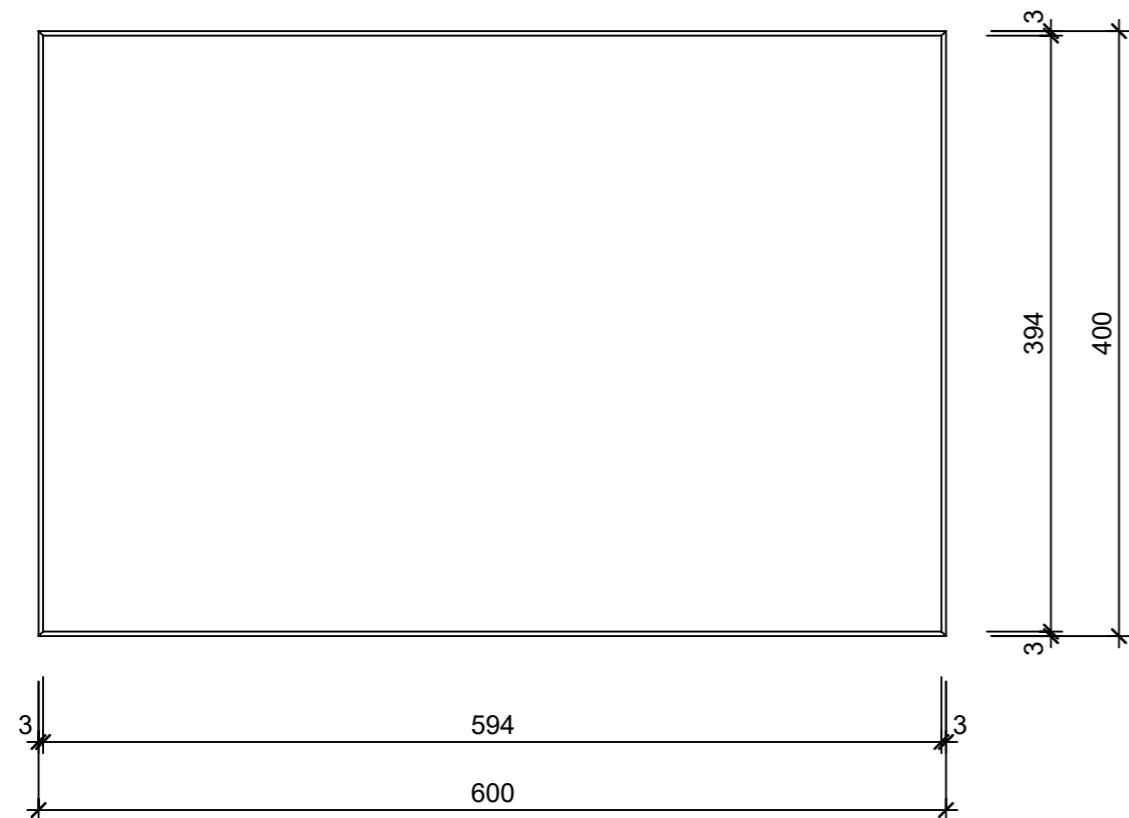

Schnitt 1-1 1:5

Isometrie 1:5

Grundriss 1:5

Rubrik: K1026	Art.-Nr: 185320	HW: 22	Massstab: 1:5	Format: DIN A3
Platten			Gezeichnet: 10.04.2024 / scj	Geprüft: 10.04.2024 / gch
GLORIA Gartenplatten gestrahlt, gefast STONE			Änderung: /	Geprüft: /
			Änderung: /	Geprüft: /
			Änderung: /	Geprüft: /
L 60cm, B 40cm, H 4cm			Ersetzt:	
CREABETON AG 6221 Rickenbach LU info@creabeton.ch Telefon 0848 400 401 STEINAG Rozloch AG 6362 Stansstad NW			Plan-Nr: K1026_185320_22_PZ_01_01	
<small>Diese Zeichnung ist geistiges Eigentum des HW und darf ohne deren Einwilligung weder kopiert, vervielfältigt, weitergegeben, noch zur Ausführung benutzt werden. Art. 5 des Bundesgesetzes gegen den unlauteren Wettbewerb (UWG).</small>				