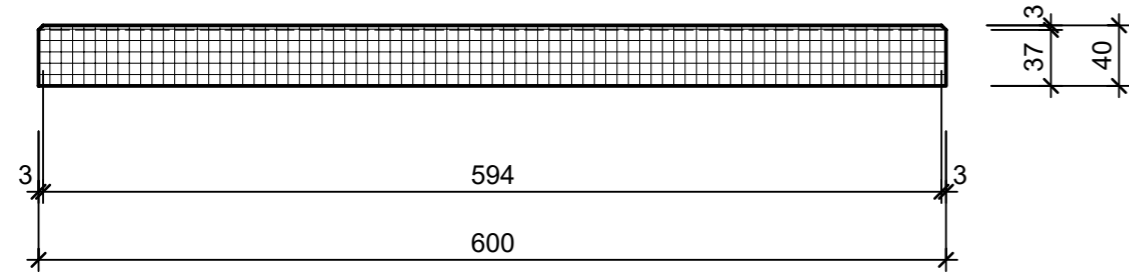

Schnitt 1-1 1:5

Isometrie 1:5

Grundriss 1:5

Rubrik: K1026	Art.-Nr: 185320	HW: 22	Massstab: 1:5	Format: DIN A3
Platten			Gezeichnet: 10.04.2024 / scj	Geprüft: 10.04.2024 / gch
GLORIA Gartenplatten gestrahlt, gefast STONE			Änderung: /	Geprüft: /
			Änderung: /	Geprüft: /
			Änderung: /	Geprüft: /
L 60cm, B 40cm, H 4cm			Ersetzt:	
CREABETON AG 6221 Rickenbach LU info@creabeton.ch Telefon 0848 400 401 STEINAG Rozloch AG 6362 Stansstad NW			Plan-Nr: K1026_185320_22_PZ_01_01	
<small>Diese Zeichnung ist geistiges Eigentum des HW und darf ohne deren Einwilligung weder kopiert, vervielfältigt, weitergegeben, noch zur Ausführung benutzt werden. Art. 5 des Bundesgesetzes gegen den unlauteren Wettbewerb (UWG).</small>				