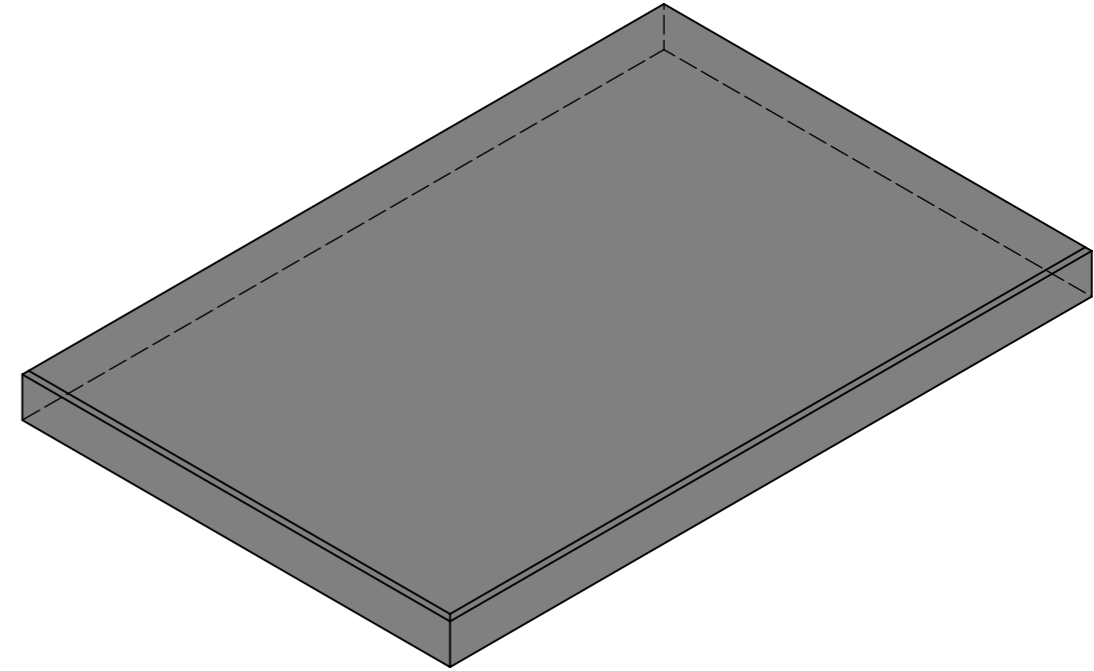

Schnitt 1-1 1:5

Isometrie 1:5

Grundriss 1:5

Rubrik: K1026	Art.-Nr: 185320	HW: 22	Massstab: 1:5	Format: DIN A3
Platten			Gezeichnet: 10.04.2024 / scj	Geprüft: 10.04.2024 / gch
GLORIA Gartenplatten gestrahlt, gefast STONE			Änderung: /	Geprüft: /
			Änderung: /	Geprüft: /
			Änderung: /	Geprüft: /
L 60cm, B 40cm, H 4cm			Ersetzt:	
CREABETON AG 6221 Rickenbach LU info@creabeton.ch Telefon 0848 400 401 STEINAG Rozloch AG 6362 Stansstad NW			Plan-Nr: K1026_185320_22_PZ_01_01	
<small>Diese Zeichnung ist geistiges Eigentum des HW und darf ohne deren Einwilligung weder kopiert, vervielfältigt, weitergegeben, noch zur Ausführung benutzt werden. Art. 5 des Bundesgesetzes gegen den unlauteren Wettbewerb (UWG).</small>				