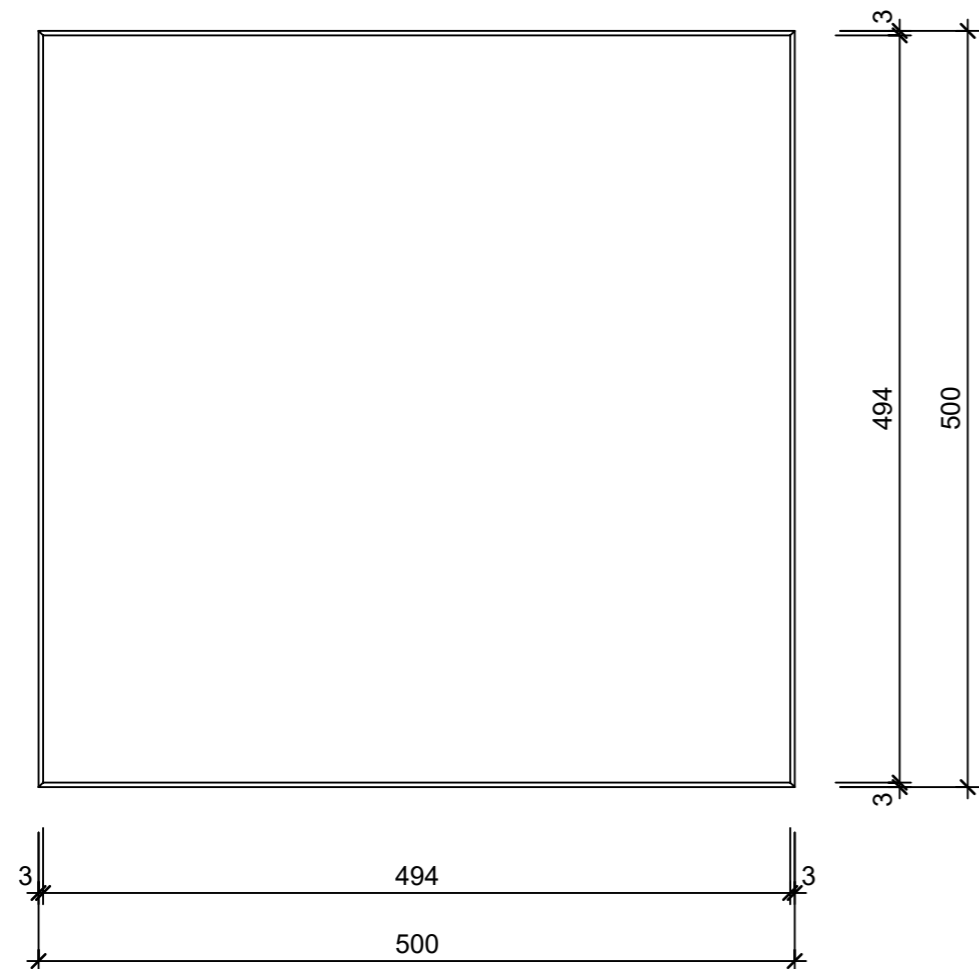

Schnitt 1-1 1:5

Isometrie 1:5

Grundriss 1:5

Rubrik: K1026	Art.-Nr: 185297	HW: 22	Massstab: 1:5	Format: DIN A3
Platten			Gezeichnet: 10.04.2024 / scj	Geprüft: 10.04.2024 / gch
GLORIA Gartenplatten gestrahlt, gefast SILVER			Änderung: /	Geprüft: /
			Änderung: /	Geprüft: /
			Änderung: /	Geprüft: /
L 50cm, B 50cm, H 4cm			Ersetzt:	
 <b>CREABETON AG</b> 6221 Rickenbach LU info@creabeton.ch Telefon 0848 400 401 <b>STEINAG Rozloch AG</b> 6362 Stansstad NW			Plan-Nr: K1026_185297_22_PZ_01_01	
<small>Diese Zeichnung ist geistiges Eigentum des HW und darf ohne deren Einwilligung weder kopiert, vervielfältigt, weitergegeben, noch zur Ausführung benutzt werden. Art. 5 des Bundesgesetzes gegen den unlauteren Wettbewerb (UWG).</small>				