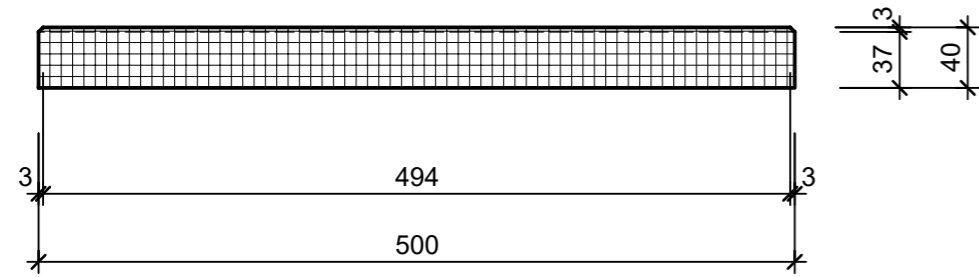

Schnitt 1-1 1:5

Isometrie 1:5

Grundriss 1:5

Rubrik: K1026	Art.-Nr: 185297	HW: 22	Massstab: 1:5	Format: DIN A3
Platten			Gezeichnet: 10.04.2024 / scj	Geprüft: 10.04.2024 / gch
GLORIA Gartenplatten gestrahlt, gefast SILVER			Änderung: /	Geprüft: /
			Änderung: /	Geprüft: /
			Änderung: /	Geprüft: /
L 50cm, B 50cm, H 4cm			Ersetzt:	
 <b>CREABETON AG</b> 6221 Rickenbach LU info@creabeton.ch Telefon 0848 400 401 <b>STEINAG Rozloch AG</b> 6362 Stansstad NW			Plan-Nr: K1026_185297_22_PZ_01_01	
<small>Diese Zeichnung ist geistiges Eigentum des HW und darf ohne deren Einwilligung weder kopiert, vervielfältigt, weitergegeben, noch zur Ausführung benutzt werden. Art. 5 des Bundesgesetzes gegen den unlauteren Wettbewerb (UWG).</small>				