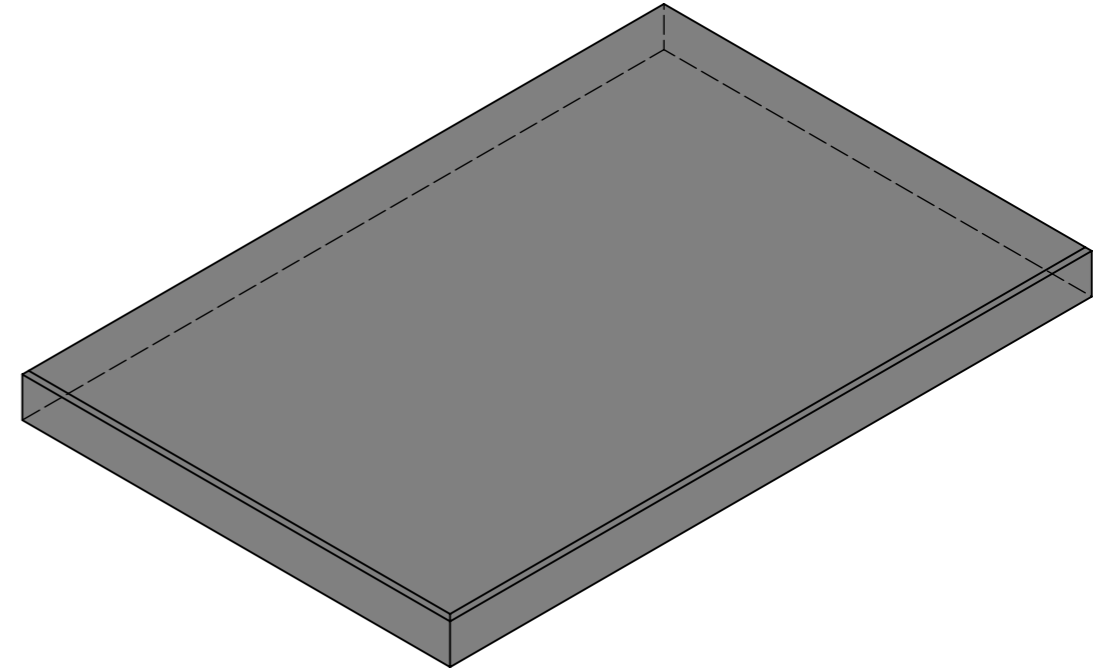

Schnitt 1-1 1:5

Isometrie 1:5

Grundriss 1:5

Rubrik: K1026	Art.-Nr: 162068	HW: 22	Massstab: 1:5	Format: DIN A3
Platten			Gezeichnet: 10.04.2024 / scj	Geprüft: 10.04.2024 / gch
GLORIA Gartenplatten gestrahlt, gefast ROSA			Änderung: /	Geprüft: /
			Änderung: /	Geprüft: /
			Änderung: /	Geprüft: /
L 60cm, B 40cm, H 4cm			Ersetzt:	
CREABETON AG 6221 Rickenbach LU info@creabeton.ch Telefon 0848 400 401 STEINAG Rozloch AG 6362 Stansstad NW			Plan-Nr: K1026_162068_22_PZ_01_01	
<small>Diese Zeichnung ist geistiges Eigentum des HW und darf ohne deren Einwilligung weder kopiert, vervielfältigt, weitergegeben, noch zur Ausführung benutzt werden. Art. 5 des Bundesgesetzes gegen den unlauteren Wettbewerb (UWG).</small>				