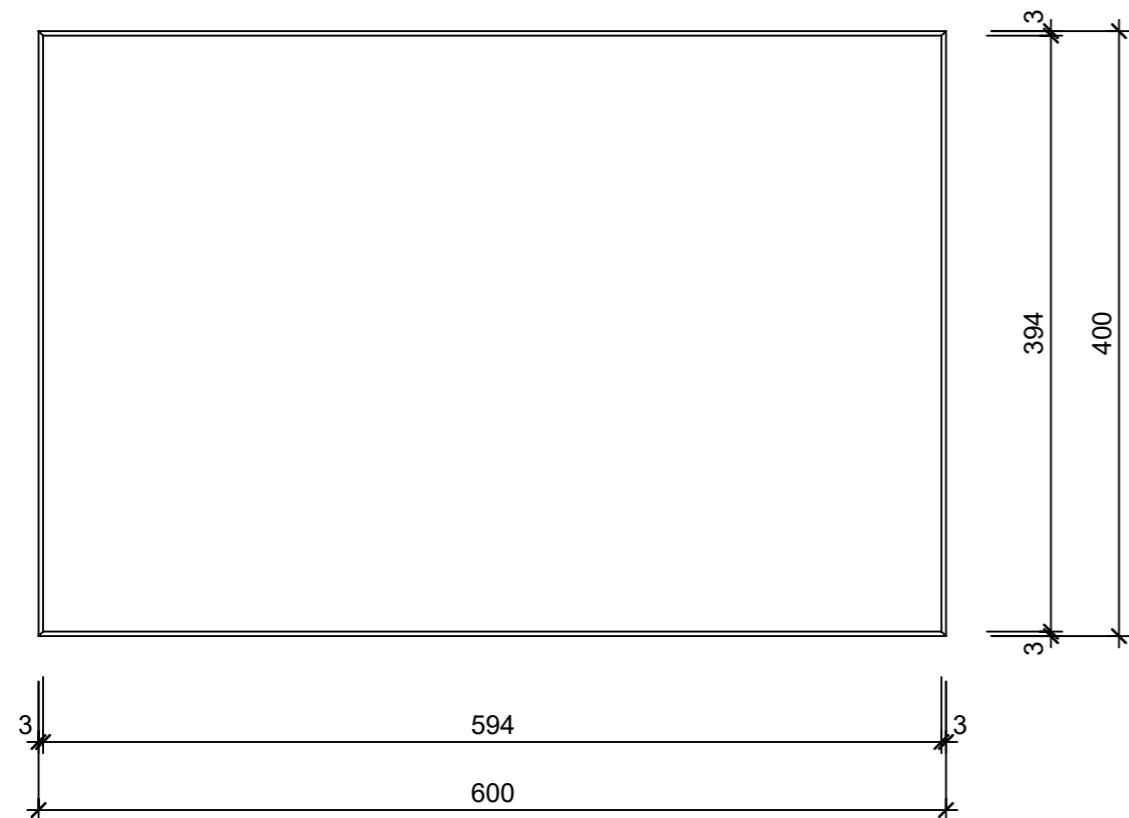

Schnitt 1-1 1:5

Isometrie 1:5

Grundriss 1:5

Rubrik: K1026	Art.-Nr: 162068	HW: 22	Massstab: 1:5	Format: DIN A3
Platten			Gezeichnet: 10.04.2024 / scj	Geprüft: 10.04.2024 / gch
GLORIA Gartenplatten gestrahlt, gefast ROSA			Änderung: /	Geprüft: /
			Änderung: /	Geprüft: /
			Änderung: /	Geprüft: /
L 60cm, B 40cm, H 4cm			Ersetzt:	
CREABETON AG 6221 Rickenbach LU info@creabeton.ch Telefon 0848 400 401 STEINAG Rozloch AG 6362 Stansstad NW			Plan-Nr: K1026_162068_22_PZ_01_01	
<small>Diese Zeichnung ist geistiges Eigentum des HW und darf ohne deren Einwilligung weder kopiert, vervielfältigt, weitergegeben, noch zur Ausführung benutzt werden. Art. 5 des Bundesgesetzes gegen den unlauteren Wettbewerb (UWG).</small>				