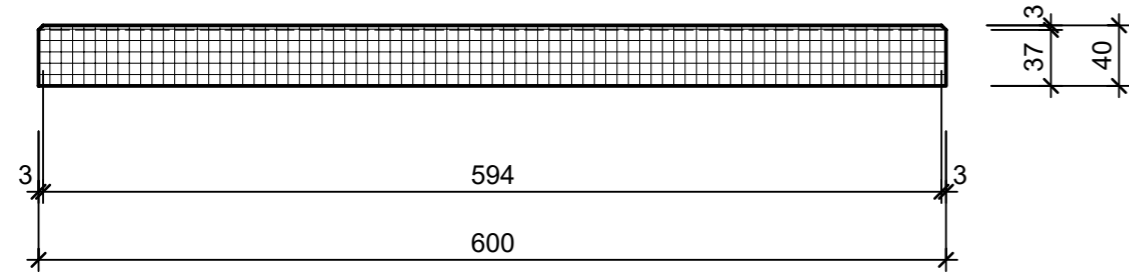

Schnitt 1-1 1:5

Isometrie 1:5

Grundriss 1:5

Rubrik: K1026	Art.-Nr: 162068	HW: 22	Massstab: 1:5	Format: DIN A3
Platten			Gezeichnet: 10.04.2024 / scj	Geprüft: 10.04.2024 / gch
GLORIA Gartenplatten gestrahlt, gefast ROSA			Änderung: /	Geprüft: /
			Änderung: /	Geprüft: /
			Änderung: /	Geprüft: /
L 60cm, B 40cm, H 4cm			Ersetzt:	
CREABETON AG 6221 Rickenbach LU info@creabeton.ch Telefon 0848 400 401 STEINAG Rozloch AG 6362 Stansstad NW			Plan-Nr: K1026_162068_22_PZ_01_01	
<small>Diese Zeichnung ist geistiges Eigentum des HW und darf ohne deren Einwilligung weder kopiert, vervielfältigt, weitergegeben, noch zur Ausführung benutzt werden. Art. 5 des Bundesgesetzes gegen den unlauteren Wettbewerb (UWG).</small>				