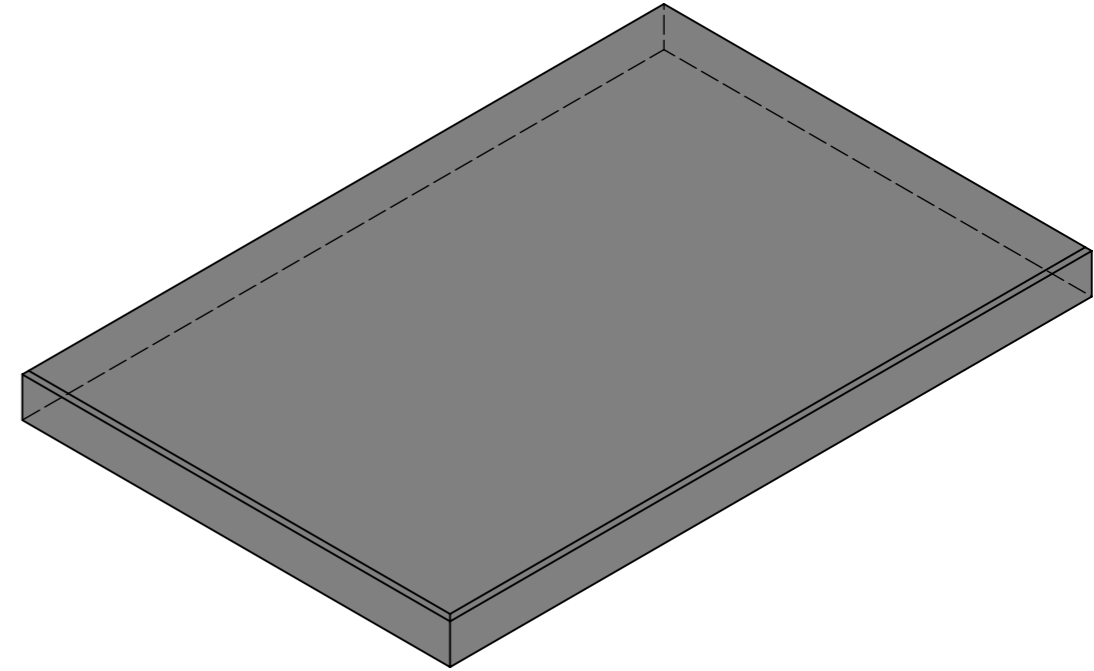

Schnitt 1-1 1:5

Isometrie 1:5

Grundriss 1:5

Rubrik: K1026	Art.-Nr: 154285	HW: 22	Massstab: 1:5	Format: DIN A3
Platten			Gezeichnet: 10.04.2024 / scj	Geprüft: 10.04.2024 / gch
GLORIA Gartenplatten gestrahlt, gefast SILVER			Änderung: /	Geprüft: /
			Änderung: /	Geprüft: /
			Änderung: /	Geprüft: /
L 60cm, B 40cm, H 4cm			Ersetzt:	
CREABETON AG 6221 Rickenbach LU info@creabeton.ch Telefon 0848 400 401 STEINAG Rozloch AG 6362 Stansstad NW			Plan-Nr: K1026_154285_22_PZ_01_01	
<small>Diese Zeichnung ist geistiges Eigentum des HW und darf ohne deren Einwilligung weder kopiert, vervielfältigt, weitergegeben, noch zur Ausführung benutzt werden. Art. 5 des Bundesgesetzes gegen den unlauteren Wettbewerb (UWG).</small>				