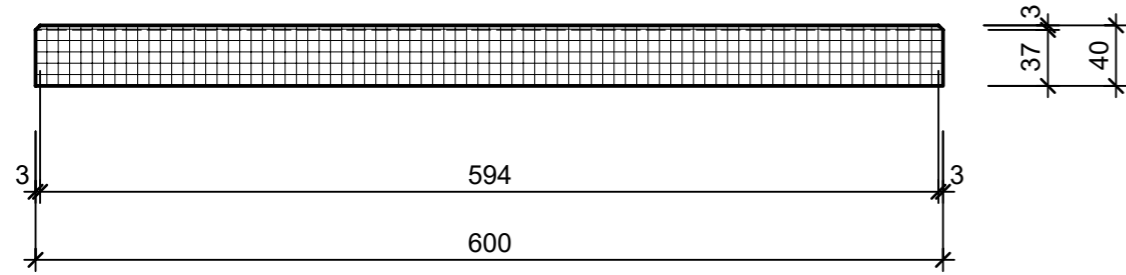

Schnitt 1-1 1:5

Isometrie 1:5

Grundriss 1:5

Rubrik: K1026	Art.-Nr: 154285	HW: 22	Massstab: 1:5	Format: DIN A3
Platten			Gezeichnet: 10.04.2024 / scj	Geprüft: 10.04.2024 / gch
GLORIA Gartenplatten gestrahlt, gefast SILVER			Änderung: /	Geprüft: /
			Änderung: /	Geprüft: /
			Änderung: /	Geprüft: /
L 60cm, B 40cm, H 4cm			Ersetzt:	
CREABETON AG 6221 Rickenbach LU info@creabeton.ch Telefon 0848 400 401 STEINAG Rozloch AG 6362 Stansstad NW			Plan-Nr: K1026_154285_22_PZ_01_01	
<small>Diese Zeichnung ist geistiges Eigentum des HW und darf ohne deren Einwilligung weder kopiert, vervielfältigt, weitergegeben, noch zur Ausführung benutzt werden. Art. 5 des Bundesgesetzes gegen den unlauteren Wettbewerb (UWG).</small>				