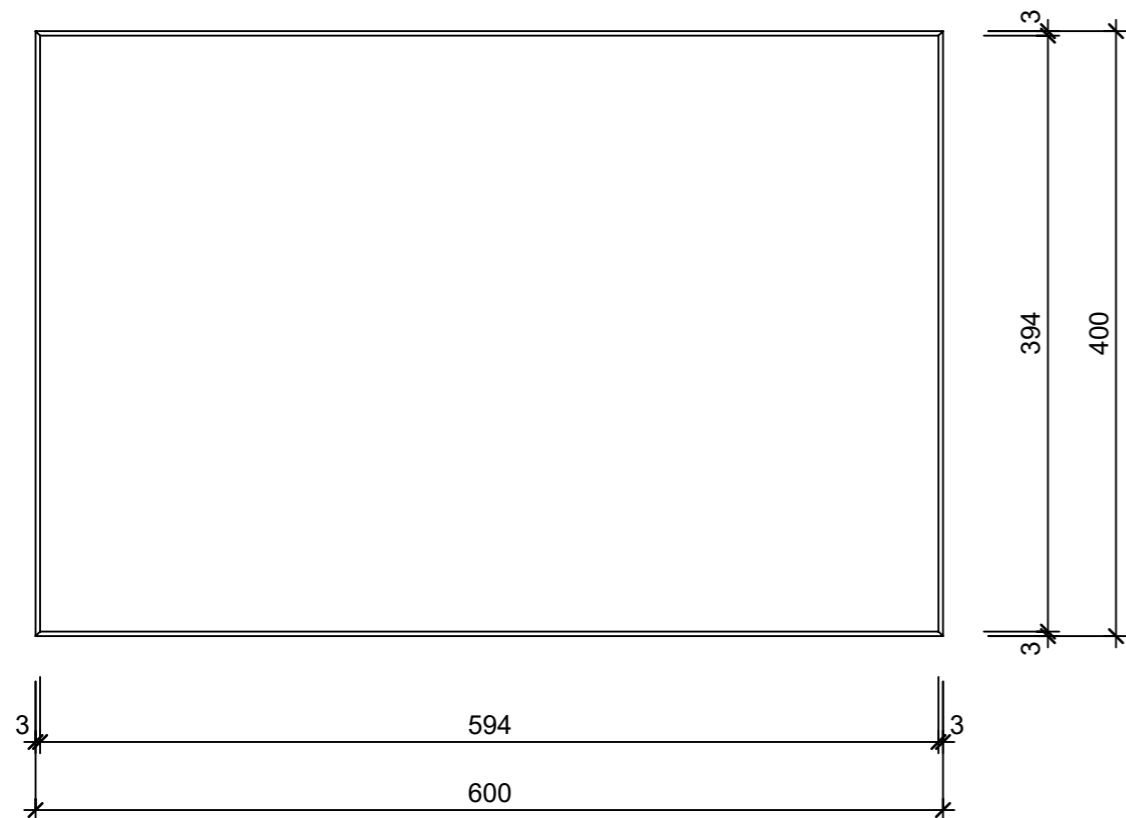

Schnitt 1-1 1:5

Isometrie 1:5

Grundriss 1:5

Rubrik: K1026	Art.-Nr: 154285	HW: 22	Massstab: 1:5	Format: DIN A3
Platten			Gezeichnet: 10.04.2024 / scj	Geprüft: 10.04.2024 / gch
GLORIA Gartenplatten gestrahlt, gefast SILVER			Änderung: /	Geprüft: /
			Änderung: /	Geprüft: /
			Änderung: /	Geprüft: /
L 60cm, B 40cm, H 4cm			Ersetzt:	
CREABETON AG 6221 Rickenbach LU info@creabeton.ch Telefon 0848 400 401 STEINAG Rozloch AG 6362 Stansstad NW			Plan-Nr: K1026_154285_22_PZ_01_01	
<small>Diese Zeichnung ist geistiges Eigentum des HW und darf ohne deren Einwilligung weder kopiert, vervielfältigt, weitergegeben, noch zur Ausführung benutzt werden. Art. 5 des Bundesgesetzes gegen den unlauteren Wettbewerb (UWG).</small>				