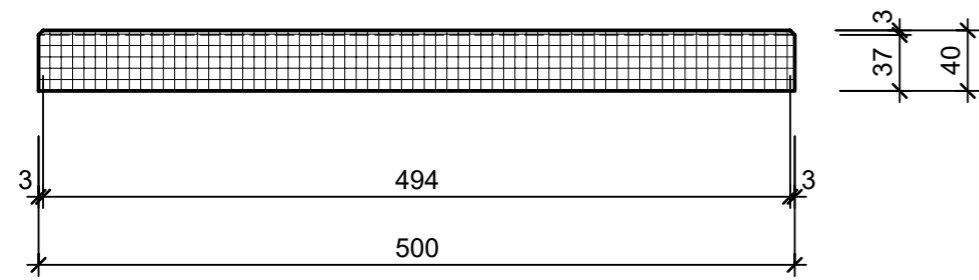

Schnitt 1-1 1:5

Isometrie 1:5

Grundriss 1:5

Rubrik: K1026	Art.-Nr: 149171	HW: 22	Massstab: 1:5	Format: DIN A3
Platten			Gezeichnet: 10.04.2024 / scj	Geprüft: 10.04.2024 / gch
GLORIA Gartenplatten gestrahlt, gefast STONE			Änderung: /	Geprüft: /
			Änderung: /	Geprüft: /
			Änderung: /	Geprüft: /
L 50cm, B 50cm, H 4cm			Ersetzt:	
 CREABETON AG 6221 Rickenbach LU info@creabeton.ch Telefon 0848 400 401 STEINAG Rozloch AG 6362 Stansstad NW			Plan-Nr: K1026_149171_22_PZ_01_01	
<small>Diese Zeichnung ist geistiges Eigentum des HW und darf ohne deren Einwilligung weder kopiert, vervielfältigt, weitergegeben, noch zur Ausführung benutzt werden. Art. 5 des Bundesgesetzes gegen den unlauteren Wettbewerb (UWG).</small>				