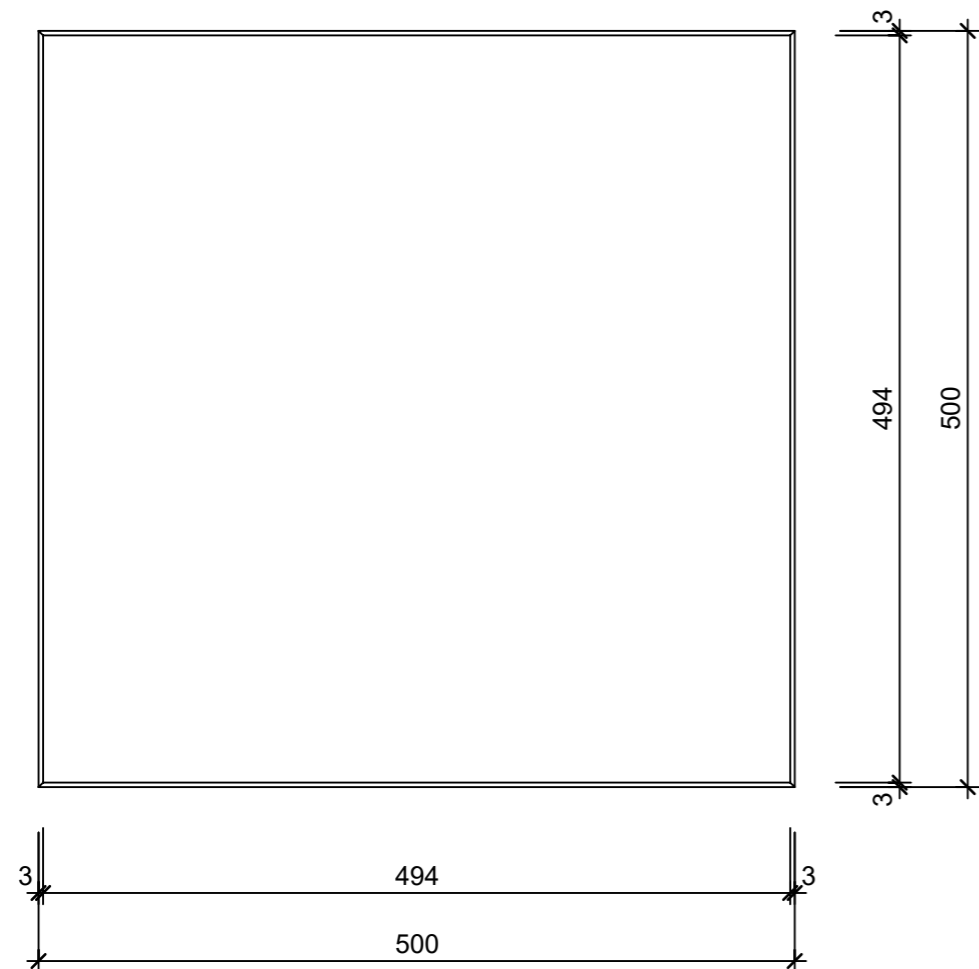

Schnitt 1-1 1:5

Isometrie 1:5

Grundriss 1:5

Rubrik: K1026	Art.-Nr: 149171	HW: 22	Massstab: 1:5	Format: DIN A3
Platten			Gezeichnet: 10.04.2024 / scj	Geprüft: 10.04.2024 / gch
GLORIA Gartenplatten gestrahlt, gefast STONE			Änderung: /	Geprüft: /
			Änderung: /	Geprüft: /
			Änderung: /	Geprüft: /
L 50cm, B 50cm, H 4cm			Ersetzt:	
 CREABETON AG 6221 Rickenbach LU info@creabeton.ch Telefon 0848 400 401 STEINAG Rozloch AG 6362 Stansstad NW			Plan-Nr: K1026_149171_22_PZ_01_01	
<small>Diese Zeichnung ist geistiges Eigentum des HW und darf ohne deren Einwilligung weder kopiert, vervielfältigt, weitergegeben, noch zur Ausführung benutzt werden. Art. 5 des Bundesgesetzes gegen den unlauteren Wettbewerb (UWG).</small>				