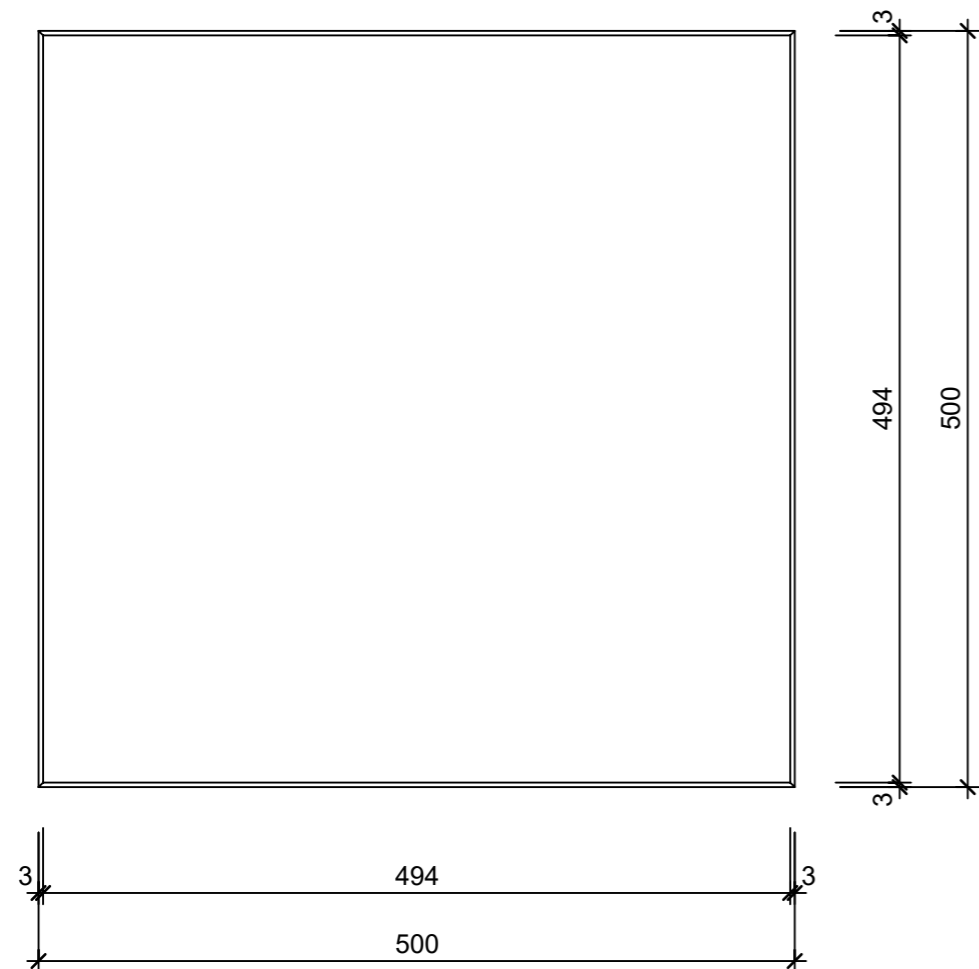

Grundriss 1:5

Rubrik: K1026	Art.-Nr: 132300	HW: 22	Massstab: 1:5	Format: DIN A3
Platten			Gezeichnet: 10.04.2024 / scj	Geprüft: 10.04.2024 / gch
GLORIA Gartenplatten gestrahlt, gefast ROSA			Änderung: /	Geprüft: /
			Änderung: /	Geprüft: /
			Änderung: /	Geprüft: /
L 50cm, B 50cm, H 4cm			Ersetzt:	
CREABETON AG 6221 Rickenbach LU info@creabeton.ch Telefon 0848 400 401 STEINAG Rozloch AG 6362 Stansstad NW			Plan-Nr: K1026_132300_22_PZ_01_01