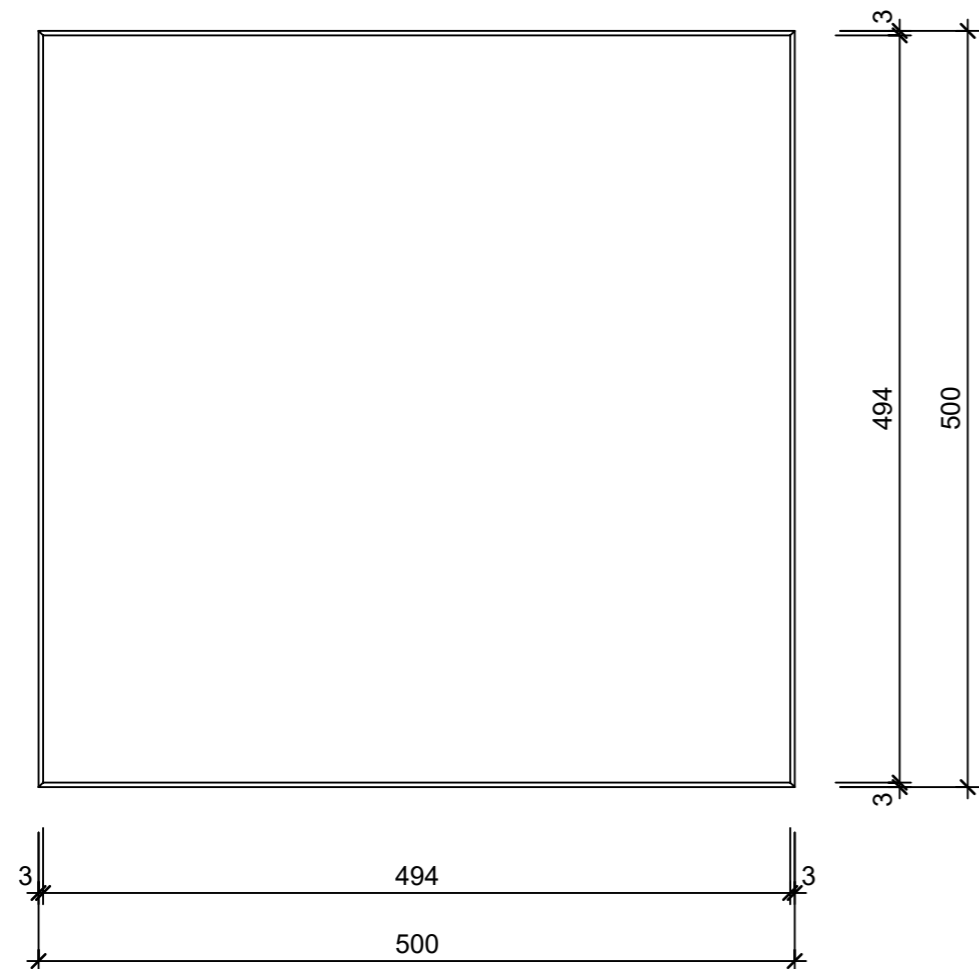

Grundriss 1:5

Rubrik: K1026	Art.-Nr: 126699	HW: 22	Massstab: 1:5	Format: DIN A3
Platten			Gezeichnet: 10.04.2024 / scj	Geprüft: 10.04.2024 / gch
GLORIA Gartenplatten gestrahlt, gefast TAUPE			Änderung: /	Geprüft: /
			Änderung: /	Geprüft: /
			Änderung: /	Geprüft: /
L 50cm, B 50cm, H 4cm			Ersetzt:	
CREABETON AG 6221 Rickenbach LU info@creabeton.ch Telefon 0848 400 401 STEINAG Rozloch AG 6362 Stansstad NW			Plan-Nr: K1026_126699_22_PZ_01_01