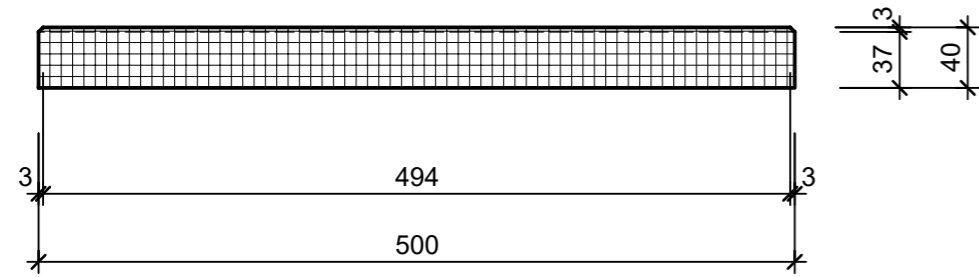

Schnitt 1-1 1:5