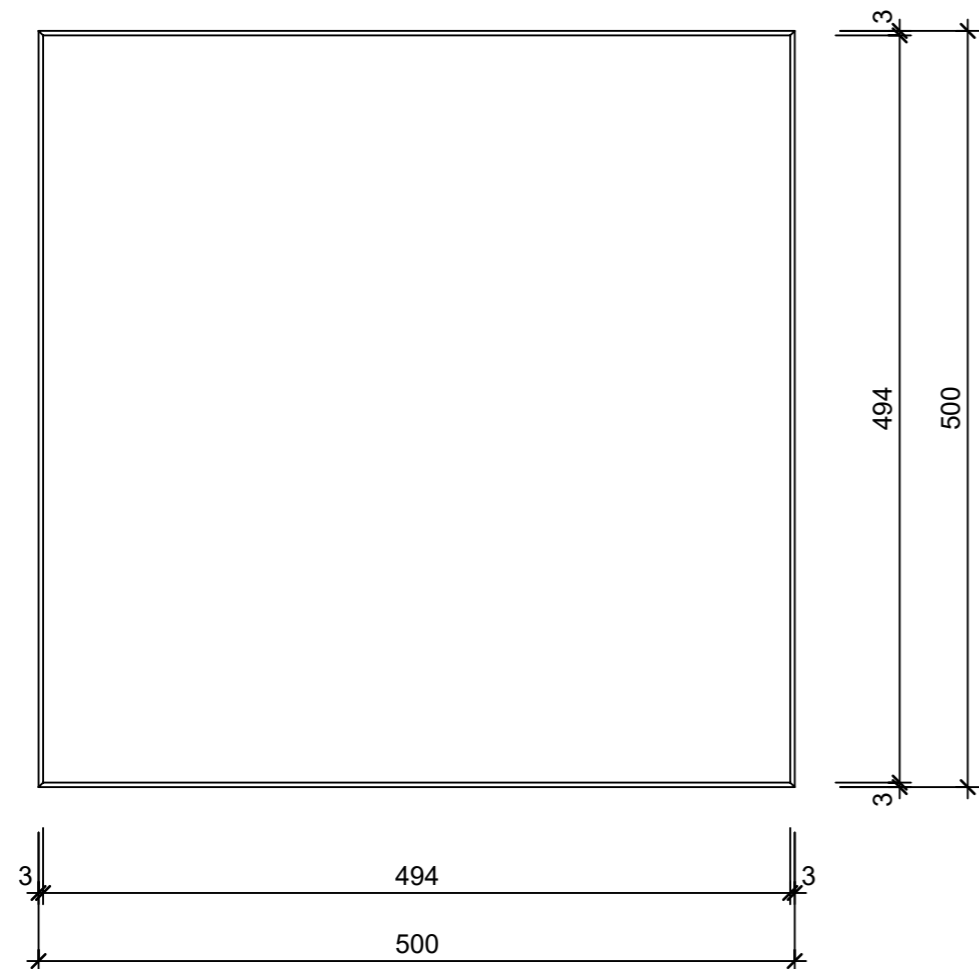

Schnitt 1-1 1:5

Isometrie 1:5

Grundriss 1:5

Rubrik: K1025	Art.-Nr: 137639	HW: 22	Massstab: 1:5	Format: DIN A3
Platten			Gezeichnet: 13.11.2020 / scj	Geprüft: 12.01.2021 / gch
ESTRELLA fino Gehwegplatten gestrahlt, gefast schwarz			Änderung: /	Geprüft: /
			Änderung: /	Geprüft: /
			Änderung: /	Geprüft: /
L 50cm, B 50cm, H 4cm			Ersetzt:	
 <b>CREABETON AG</b> 6221 Rickenbach LU info@creabeton.ch Telefon 0848 400 401 <b>STEINAG Rozloch AG</b> 6362 Stansstad NW			Plan-Nr: K1025_137639_22_PZ_01_01	
<small>Diese Zeichnung ist geistiges Eigentum des HW und darf ohne deren Einwilligung weder kopiert, vervielfältigt, weitergegeben, noch zur Ausführung benutzt werden. Art. 5 des Bundesgesetzes gegen den unlauteren Wettbewerb (UWG).</small>				