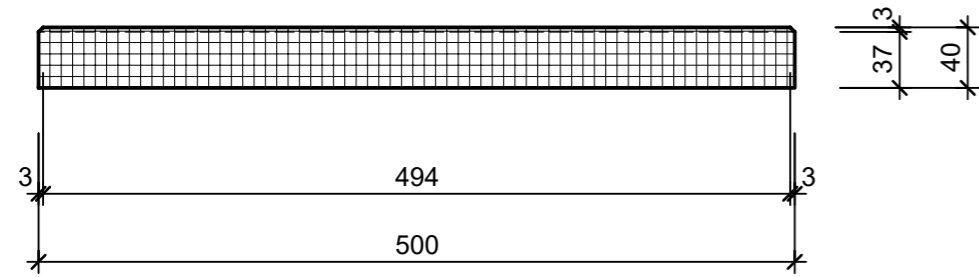

Schnitt 1-1 1:5

Isometrie 1:5

Grundriss 1:5

Rubrik: K1025	Art.-Nr: 137639	HW: 22	Massstab: 1:5	Format: DIN A3
Platten			Gezeichnet: 13.11.2020 / scj	Geprüft: 12.01.2021 / gch
ESTRELLA fino Gehwegplatten gestrahlt, gefast schwarz			Änderung: /	Geprüft: /
			Änderung: /	Geprüft: /
			Änderung: /	Geprüft: /
L 50cm, B 50cm, H 4cm			Ersetzt:	
 <b>CREABETON AG</b> 6221 Rickenbach LU info@creabeton.ch Telefon 0848 400 401 <b>STEINAG Rozloch AG</b> 6362 Stansstad NW			Plan-Nr: K1025_137639_22_PZ_01_01	
<small>Diese Zeichnung ist geistiges Eigentum des HW und darf ohne deren Einwilligung weder kopiert, vervielfältigt, weitergegeben, noch zur Ausführung benutzt werden. Art. 5 des Bundesgesetzes gegen den unlauteren Wettbewerb (UWG).</small>				