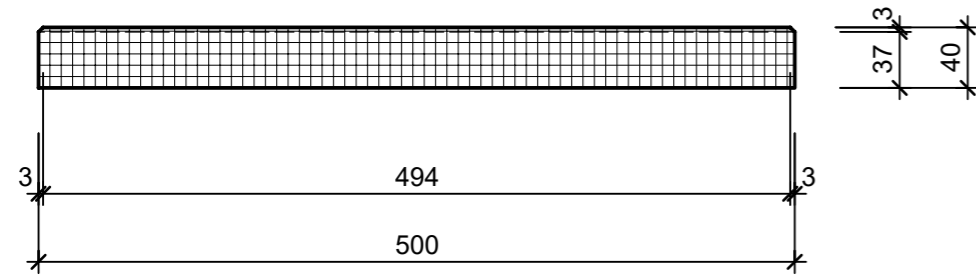

Schnitt 1-1 1:5

Isometrie 1:5

Grundriss 1:5

Rubrik: K1025	Art.-Nr: 126770	HW: 22	Massstab: 1:5	Format: DIN A3
Platten			Gezeichnet: 13.11.2020 / scj	Geprüft: 12.01.2021 / gch
ESTRELLA fino Gehwegplatten gestrahlt, gefast weiss			Änderung: /	Geprüft: /
			Änderung: /	Geprüft: /
			Änderung: /	Geprüft: /
L 50cm, B 50cm, H 4cm			Ersetzt:	
 CREABETON AG 6221 Rickenbach LU info@creabeton.ch Telefon 0848 400 401 STEINAG Rozloch AG 6362 Stansstad NW			Plan-Nr: K1025_126770_22_PZ_01_01	
<small>Diese Zeichnung ist geistiges Eigentum des HW und darf ohne deren Einwilligung weder kopiert, vervielfältigt, weitergegeben, noch zur Ausführung benutzt werden. Art. 5 des Bundesgesetzes gegen den unlauteren Wettbewerb (UWG).</small>				