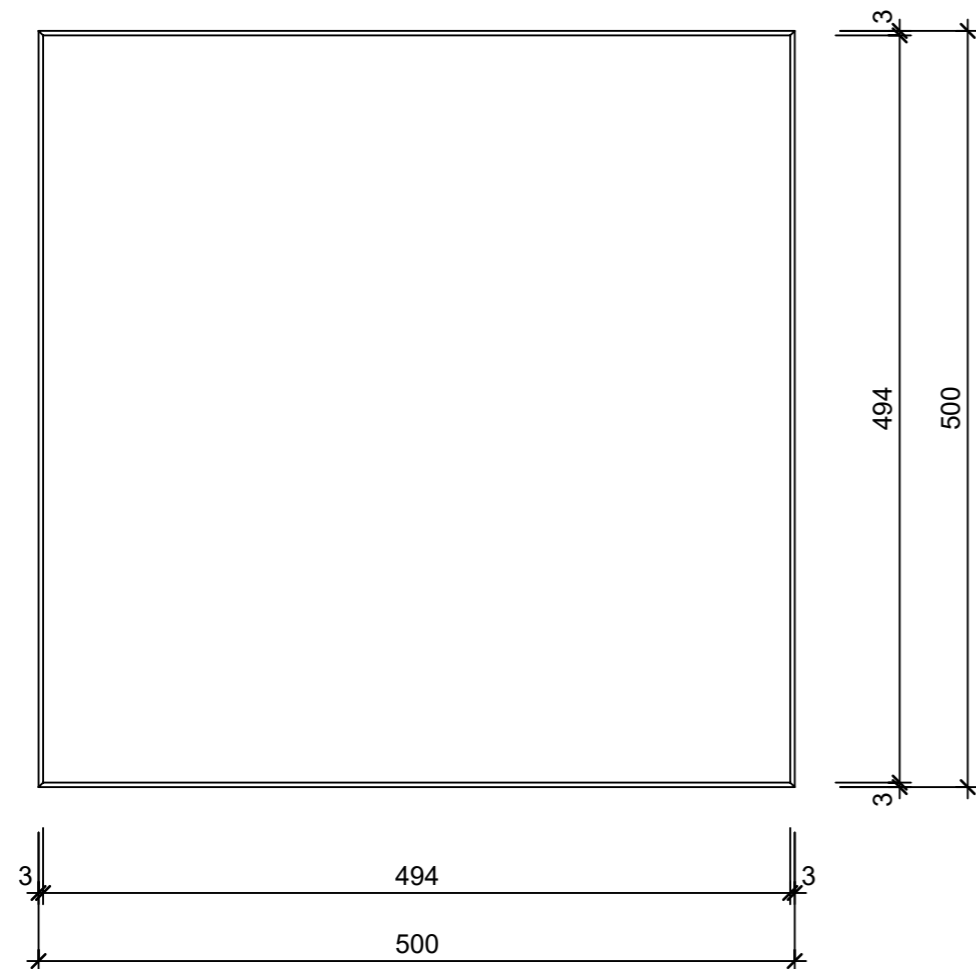

Schnitt 1-1 1:5

Isometrie 1:5

Grundriss 1:5

Rubrik: K1025	Art.-Nr: 126770	HW: 22	Massstab: 1:5	Format: DIN A3
Platten			Gezeichnet: 13.11.2020 / scj	Geprüft: 12.01.2021 / gch
ESTRELLA fino Gehwegplatten gestrahlt, gefast weiss			Änderung: /	Geprüft: /
			Änderung: /	Geprüft: /
			Änderung: /	Geprüft: /
L 50cm, B 50cm, H 4cm			Ersetzt:	
 CREABETON AG 6221 Rickenbach LU info@creabeton.ch Telefon 0848 400 401 STEINAG Rozloch AG 6362 Stansstad NW			Plan-Nr: K1025_126770_22_PZ_01_01	
<small>Diese Zeichnung ist geistiges Eigentum des HW und darf ohne deren Einwilligung weder kopiert, vervielfältigt, weitergegeben, noch zur Ausführung benutzt werden. Art. 5 des Bundesgesetzes gegen den unlauteren Wettbewerb (UWG).</small>				