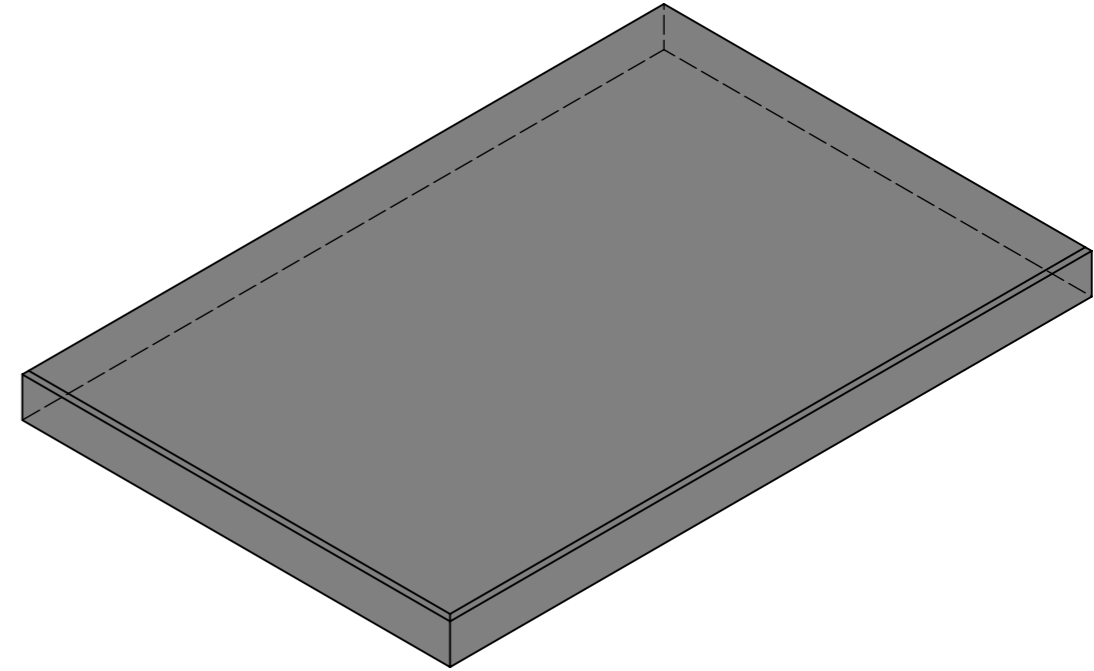

Schnitt 1-1 1:5

Isometrie 1:5

Grundriss 1:5

Rubrik: K1025	Art.-Nr: 119199	HW: 22	Massstab: 1:5	Format: DIN A3
Platten			Gezeichnet: 13.11.2020 / scj	Geprüft: 12.01.2021 / gch
ESTRELLA fino Gehwegplatten gestrahlt, gefast schwarz			Änderung: /	Geprüft: /
			Änderung: /	Geprüft: /
			Änderung: /	Geprüft: /
L 60cm, B 40cm, H 4cm			Ersetzt:	
CREABETON AG 6221 Rickenbach LU info@creabeton.ch Telefon 0848 400 401 STEINAG Rozloch AG 6362 Stansstad NW			Plan-Nr: K1025_119199_22_PZ_01_01	
<small>Diese Zeichnung ist geistiges Eigentum des HW und darf ohne deren Einwilligung weder kopiert, vervielfältigt, weitergegeben, noch zur Ausführung benutzt werden. Art. 5 des Bundesgesetzes gegen den unlauteren Wettbewerb (UWG).</small>				