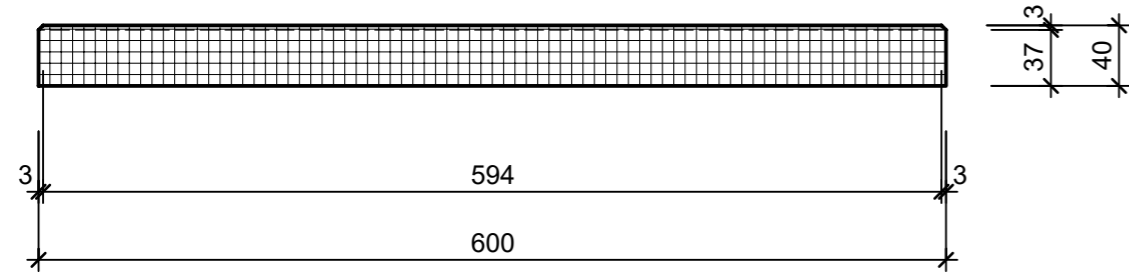

Schnitt 1-1 1:5

Isometrie 1:5

Grundriss 1:5

Rubrik: K1025	Art.-Nr: 119199	HW: 22	Massstab: 1:5	Format: DIN A3
Platten			Gezeichnet: 13.11.2020 / scj	Geprüft: 12.01.2021 / gch
ESTRELLA fino Gehwegplatten gestrahlt, gefast schwarz			Änderung: /	Geprüft: /
			Änderung: /	Geprüft: /
			Änderung: /	Geprüft: /
L 60cm, B 40cm, H 4cm			Ersetzt:	
CREABETON AG 6221 Rickenbach LU info@creabeton.ch Telefon 0848 400 401 STEINAG Rozloch AG 6362 Stansstad NW			Plan-Nr: K1025_119199_22_PZ_01_01	
<small>Diese Zeichnung ist geistiges Eigentum des HW und darf ohne deren Einwilligung weder kopiert, vervielfältigt, weitergegeben, noch zur Ausführung benutzt werden. Art. 5 des Bundesgesetzes gegen den unlauteren Wettbewerb (UWG).</small>				