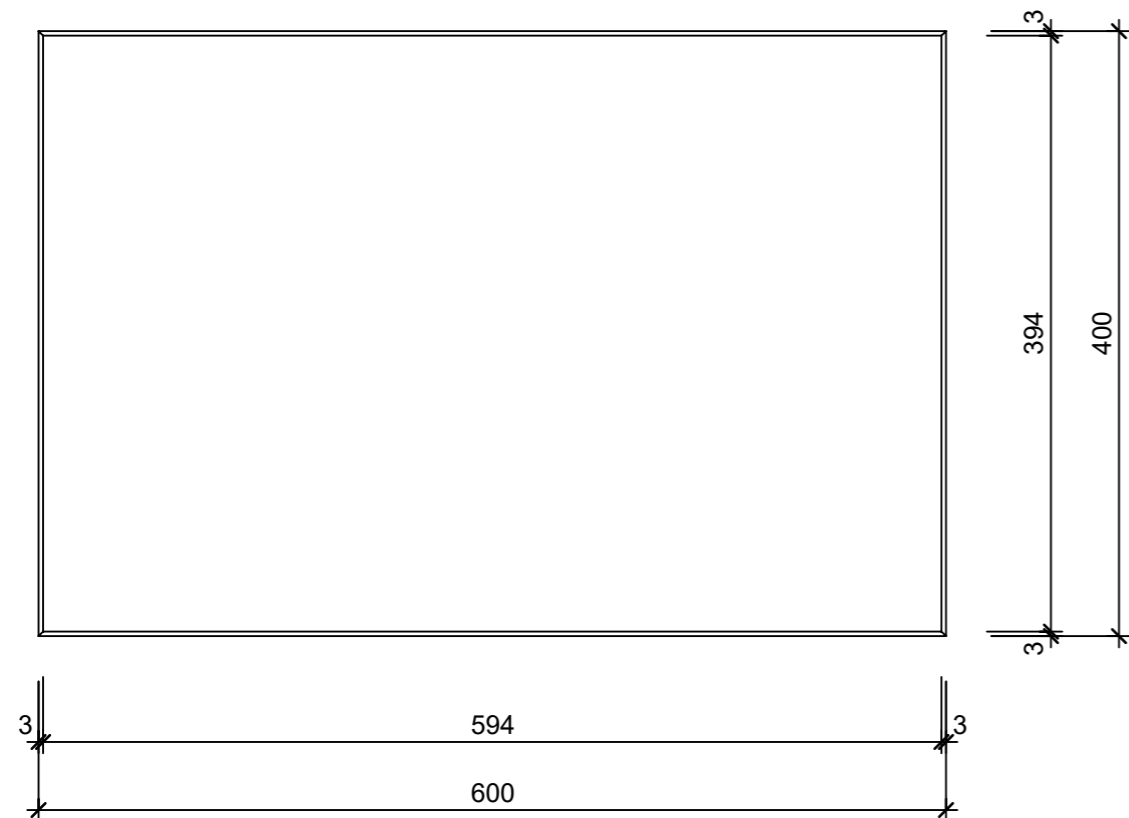

Schnitt 1-1 1:5

Isometrie 1:5

Grundriss 1:5

Rubrik: K1025	Art.-Nr: 119199	HW: 22	Massstab: 1:5	Format: DIN A3
Platten			Gezeichnet: 13.11.2020 / scj	Geprüft: 12.01.2021 / gch
ESTRELLA fino Gehwegplatten gestrahlt, gefast schwarz			Änderung: /	Geprüft: /
			Änderung: /	Geprüft: /
			Änderung: /	Geprüft: /
L 60cm, B 40cm, H 4cm			Ersetzt:	
CREABETON AG 6221 Rickenbach LU info@creabeton.ch Telefon 0848 400 401 STEINAG Rozloch AG 6362 Stansstad NW			Plan-Nr: K1025_119199_22_PZ_01_01	
<small>Diese Zeichnung ist geistiges Eigentum des HW und darf ohne deren Einwilligung weder kopiert, vervielfältigt, weitergegeben, noch zur Ausführung benutzt werden. Art. 5 des Bundesgesetzes gegen den unlauteren Wettbewerb (UWG).</small>				