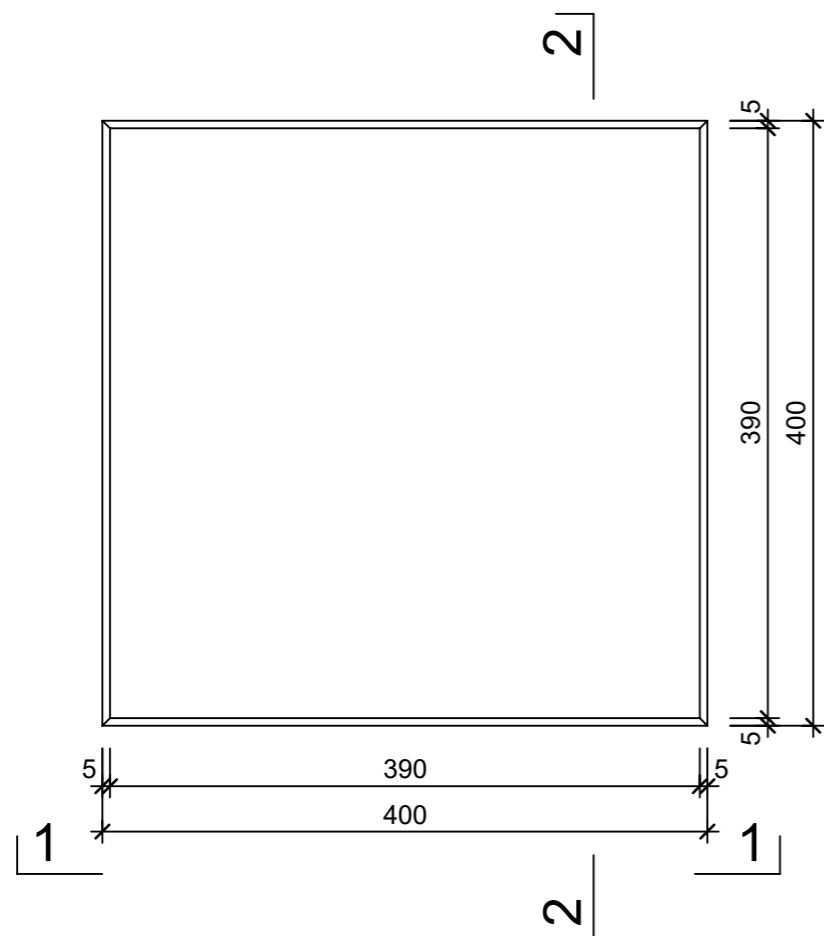

Ansicht 1-1, 1:5

Schnitt 2-2, 1:5

Grundriss, 1:5

Isometrie

Rubrik: K1020	Art.-Nr: 134580	HW: 16	Massstab: 1:5	Format: DIN A3
Platten			Gezeichnet: 10.10.2023 / abma	Geprüft: 10.10.2023 / chma
RESIDENZA Gehwegplatte GRISCHUNA grau-anthrazit gestrahlt gefast			Änderung: /	Geprüft: /
			Änderung: /	Geprüft: /
			Änderung: /	Geprüft: /
L 400mm, B 400mm, H 40mm			Ersetzt:	
CREABETON AG 6221 Rickenbach LU info@creabeton.ch Telefon 0848 400 401 CREABETON MATÉRIAUX AG 1523 Granges-près-Marnand VD			Plan-Nr: K1020_134580_16_PZ_01_01	
<small>Diese Zeichnung ist geistiges Eigentum des HW und darf ohne deren Einwilligung weder kopiert, vervielfältigt, weitergegeben, noch zur Ausführung benutzt werden. Art. 5 des Bundesgesetzes gegen den unlauteren Wettbewerb (UWG).</small>				