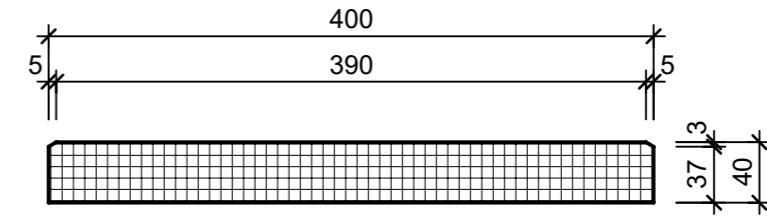

Ansicht 1-1, 1:5

Schnitt 2-2, 1:5

Grundriss, 1:5

Isometrie

Rubrik: K1020	Art.-Nr: 134580	HW: 16	Massstab: 1:5	Format: DIN A3
Platten			Gezeichnet: 10.10.2023 / abma	Geprüft: 10.10.2023 / chma
RESIDENZA Gehwegplatte GRISCHUNA grau-anthrazit gestrahlt gefast			Änderung: /	Geprüft: /
			Änderung: /	Geprüft: /
			Änderung: /	Geprüft: /
L 400mm, B 400mm, H 40mm			Ersetzt:	
CREABETON AG 6221 Rickenbach LU info@creabeton.ch Telefon 0848 400 401 CREABETON MATÉRIAUX AG 1523 Granges-près-Marnand VD			Plan-Nr: K1020_134580_16_PZ_01_01	
<small>Diese Zeichnung ist geistiges Eigentum des HW und darf ohne deren Einwilligung weder kopiert, vervielfältigt, weitergegeben, noch zur Ausführung benutzt werden. Art. 5 des Bundesgesetzes gegen den unlauteren Wettbewerb (UWG).</small>				