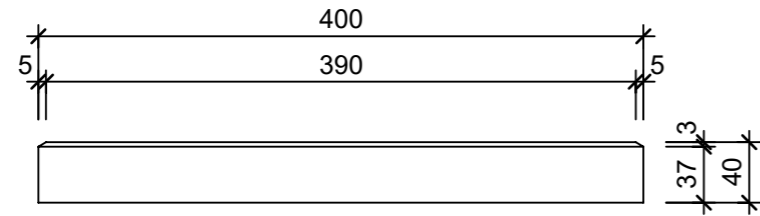

Ansicht 1-1, 1:5

Schnitt 2-2, 1:5

Grundriss, 1:5

Isometrie

Rubrik: K1020	Art.-Nr: 134580	HW: 16	Massstab: 1:5	Format: DIN A3
Platten			Gezeichnet: 10.10.2023 / abma	Geprüft: 10.10.2023 / chma
RESIDENZA Gehwegplatte GRISCHUNA grau-anthrazit gestrahlt gefast			Änderung: /	Geprüft: /
			Änderung: /	Geprüft: /
			Änderung: /	Geprüft: /
L 400mm, B 400mm, H 40mm			Ersetzt:	
CREABETON AG 6221 Rickenbach LU info@creabeton.ch Telefon 0848 400 401 CREABETON MATÉRIAUX AG 1523 Granges-près-Marnand VD			Plan-Nr: K1020_134580_16_PZ_01_01	
<small>Diese Zeichnung ist geistiges Eigentum des HW und darf ohne deren Einwilligung weder kopiert, vervielfältigt, weitergegeben, noch zur Ausführung benutzt werden. Art. 5 des Bundesgesetzes gegen den unlauteren Wettbewerb (UWG).</small>				