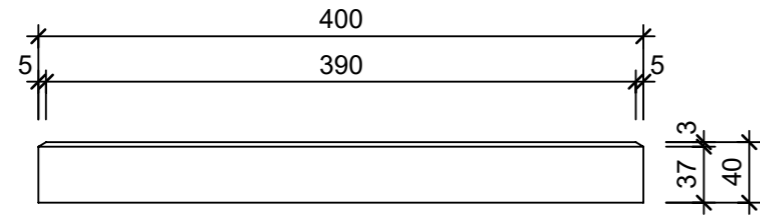

Ansicht 1-1, 1:5

Schnitt 2-2, 1:5

Grundriss, 1:5

Isometrie

Rubrik: K1020	Art.-Nr: 134126	HW: 16	Massstab: 1:5	Format: DIN A3
Platten			Gezeichnet: 10.10.2023 / abma	Geprüft: 10.10.2023 / chma
RESIDENZA Gehwegplatte CREMONA gelb gestrahlt gefast			Änderung: /	Geprüft: /
			Änderung: /	Geprüft: /
			Änderung: /	Geprüft: /
L 400mm, B 400mm, H 40mm			Ersetzt:	
<b>CREABETON AG</b> 6221 Rickenbach LU info@creabeton.ch Telefon 0848 400 401 <b>CREABETON MATÉRIAUX AG</b> 1523 Granges-près-Marnand VD			Plan-Nr: K1020_134126_16_PZ_01_01	
<small>Diese Zeichnung ist geistiges Eigentum des HW und darf ohne deren Einwilligung weder kopiert, vervielfältigt, weitergegeben, noch zur Ausführung benutzt werden. Art. 5 des Bundesgesetzes gegen den unlauteren Wettbewerb (UWG).</small>				