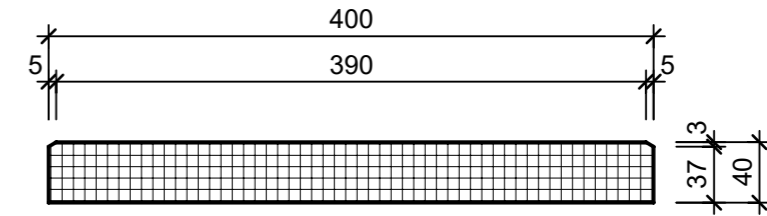

Ansicht 1-1, 1:5

Schnitt 2-2, 1:5

Grundriss, 1:5

Isometrie

Rubrik: K1020	Art.-Nr: 134126	HW: 16	Massstab: 1:5	Format: DIN A3
Platten			Gezeichnet: 10.10.2023 / abma	Geprüft: 10.10.2023 / chma
RESIDENZA Gehwegplatte CREMONA gelb gestrahlt gefast			Änderung: /	Geprüft: /
			Änderung: /	Geprüft: /
			Änderung: /	Geprüft: /
L 400mm, B 400mm, H 40mm			Ersetzt:	
<b>CREABETON AG</b> 6221 Rickenbach LU info@creabeton.ch Telefon 0848 400 401 <b>CREABETON MATÉRIAUX AG</b> 1523 Granges-près-Marnand VD			Plan-Nr: K1020_134126_16_PZ_01_01	
<small>Diese Zeichnung ist geistiges Eigentum des HW und darf ohne deren Einwilligung weder kopiert, vervielfältigt, weitergegeben, noch zur Ausführung benutzt werden. Art. 5 des Bundesgesetzes gegen den unlauteren Wettbewerb (UWG).</small>				