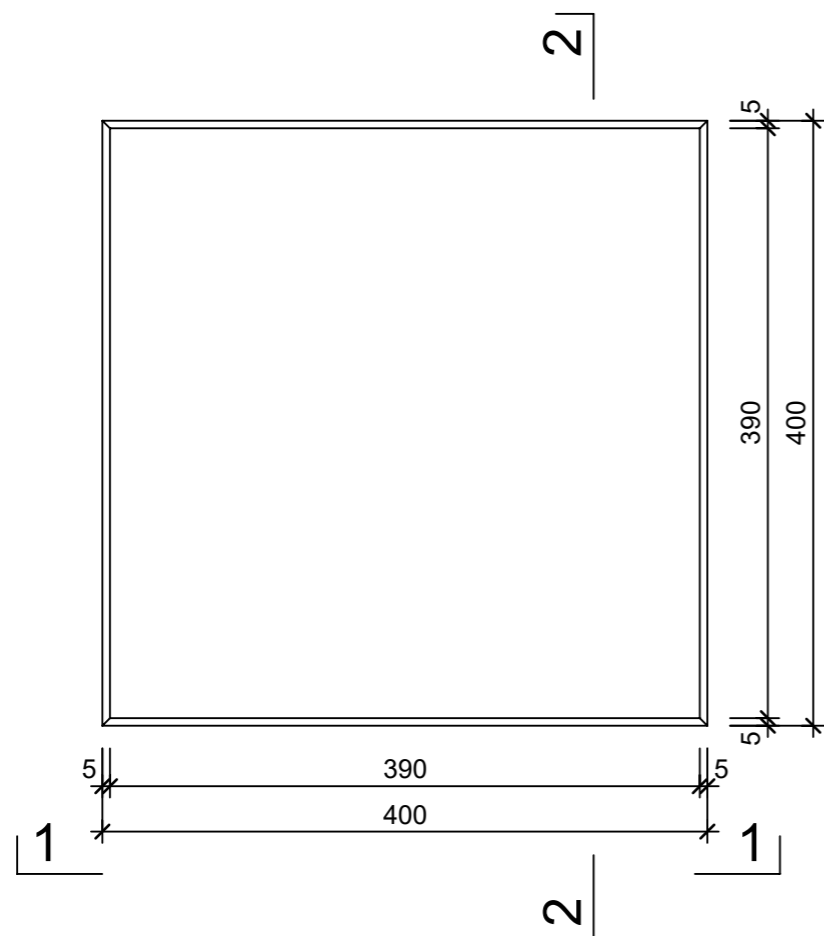

Ansicht 1-1, 1:5

Schnitt 2-2, 1:5

Grundriss, 1:5

Isometrie

Rubrik: K1020	Art.-Nr: 134126	HW: 16	Massstab: 1:5	Format: DIN A3
Platten			Gezeichnet: 10.10.2023 / abma	Geprüft: 10.10.2023 / chma
RESIDENZA Gehwegplatte CREMONA gelb gestrahlt gefast			Änderung: /	Geprüft: /
			Änderung: /	Geprüft: /
			Änderung: /	Geprüft: /
L 400mm, B 400mm, H 40mm			Ersetzt:	
<b>CREABETON AG</b> 6221 Rickenbach LU info@creabeton.ch Telefon 0848 400 401 <b>CREABETON MATÉRIAUX AG</b> 1523 Granges-près-Marnand VD			Plan-Nr: K1020_134126_16_PZ_01_01	
<small>Diese Zeichnung ist geistiges Eigentum des HW und darf ohne deren Einwilligung weder kopiert, vervielfältigt, weitergegeben, noch zur Ausführung benutzt werden. Art. 5 des Bundesgesetzes gegen den unlauteren Wettbewerb (UWG).</small>				