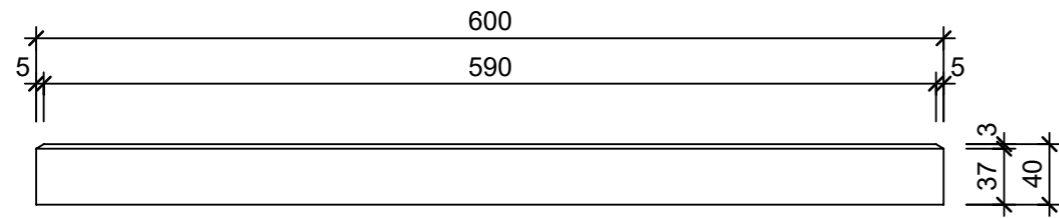

Ansicht 1-1, 1:5

Schnitt 2-2, 1:5

Grundriss, 1:5

Isometrie

Rubrik: K1020	Art.-Nr: 132522	HW: 16	Massstab: 1:5	Format: DIN A3
Platten			Gezeichnet: 10.10.2023 / abma	Geprüft: 10.10.2023 / chma
RESIDENZA Gehwegplatte GRISCHUNA grau-anthrazit gestrahlt gefast			Änderung: /	Geprüft: /
			Änderung: /	Geprüft: /
			Änderung: /	Geprüft: /
L 600mm, B 400mm, H 40mm			Ersetzt:	
CREABETON AG 6221 Rickenbach LU info@creabeton.ch Telefon 0848 400 401 CREABETON MATÉRIAUX AG 1523 Granges-près-Marnand VD			Plan-Nr: K1020_132522_16_PZ_01_01	
<small>Diese Zeichnung ist geistiges Eigentum des HW und darf ohne deren Einwilligung weder kopiert, vervielfältigt, weitergegeben, noch zur Ausführung benutzt werden. Art. 5 des Bundesgesetzes gegen den unlauteren Wettbewerb (UWG).</small>				