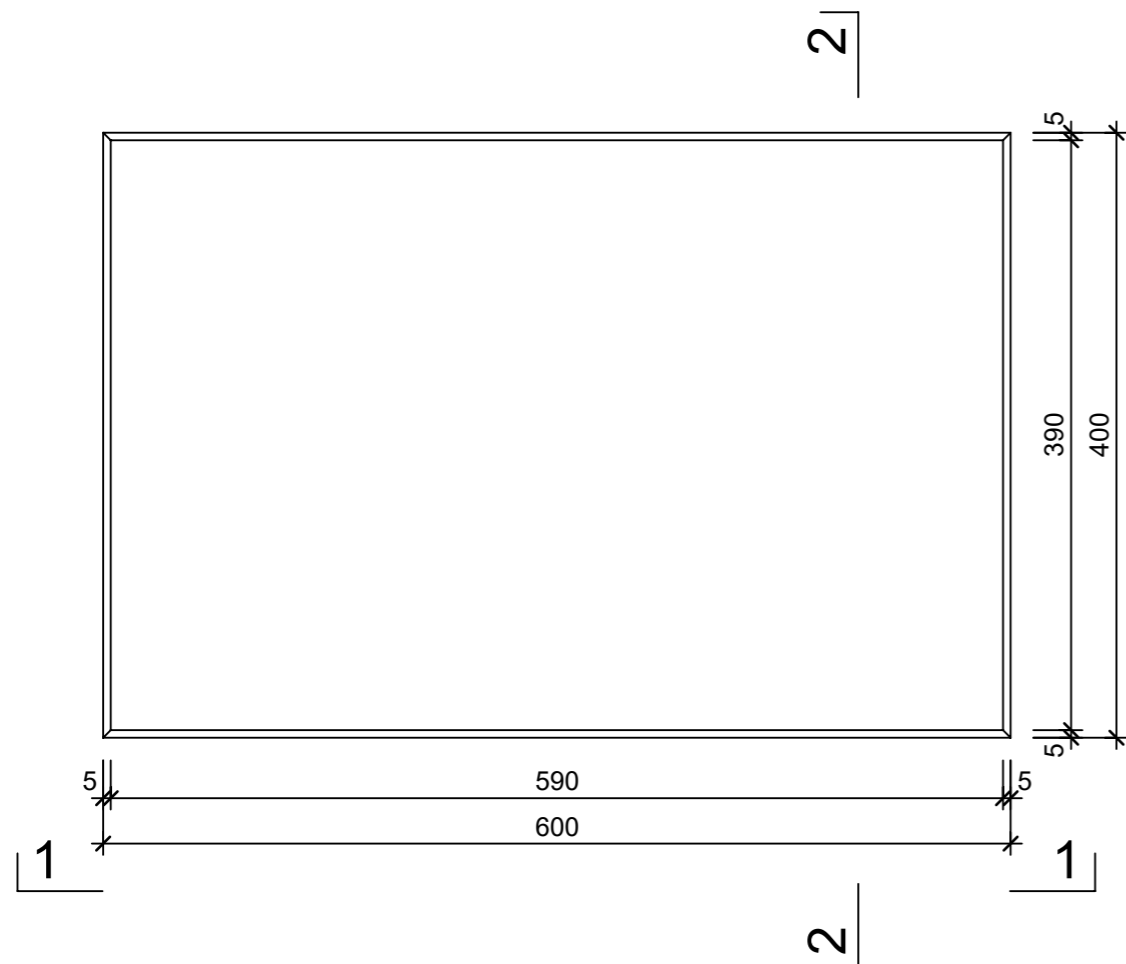

Ansicht 1-1, 1:5

Schnitt 2-2, 1:5

Grundriss, 1:5

Isometrie

Rubrik: K1020	Art.-Nr: 132522	HW: 16	Massstab: 1:5	Format: DIN A3
Platten			Gezeichnet: 10.10.2023 / abma	Geprüft: 10.10.2023 / chma
RESIDENZA Gehwegplatte GRISCHUNA grau-anthrazit gestrahlt gefast			Änderung: /	Geprüft: /
			Änderung: /	Geprüft: /
			Änderung: /	Geprüft: /
L 600mm, B 400mm, H 40mm			Ersetzt:	
CREABETON AG 6221 Rickenbach LU info@creabeton.ch Telefon 0848 400 401 CREABETON MATÉRIAUX AG 1523 Granges-près-Marnand VD			Plan-Nr: K1020_132522_16_PZ_01_01	
<small>Diese Zeichnung ist geistiges Eigentum des HW und darf ohne deren Einwilligung weder kopiert, vervielfältigt, weitergegeben, noch zur Ausführung benutzt werden. Art. 5 des Bundesgesetzes gegen den unlauteren Wettbewerb (UWG).</small>				