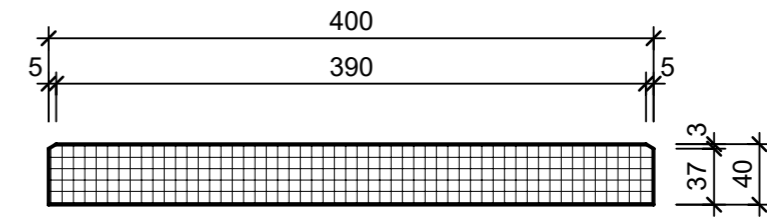

Ansicht 1-1, 1:5

Schnitt 2-2, 1:5

Grundriss, 1:5

Isometrie

Rubrik: K1020	Art.-Nr: 132522	HW: 16	Massstab: 1:5	Format: DIN A3
Platten			Gezeichnet: 10.10.2023 / abma	Geprüft: 10.10.2023 / chma
RESIDENZA Gehwegplatte GRISCHUNA grau-anthrazit gestrahlt gefast			Änderung: /	Geprüft: /
			Änderung: /	Geprüft: /
			Änderung: /	Geprüft: /
L 600mm, B 400mm, H 40mm			Ersetzt:	
CREABETON AG 6221 Rickenbach LU info@creabeton.ch Telefon 0848 400 401 CREABETON MATÉRIAUX AG 1523 Granges-près-Marnand VD			Plan-Nr: K1020_132522_16_PZ_01_01	
<small>Diese Zeichnung ist geistiges Eigentum des HW und darf ohne deren Einwilligung weder kopiert, vervielfältigt, weitergegeben, noch zur Ausführung benutzt werden. Art. 5 des Bundesgesetzes gegen den unlauteren Wettbewerb (UWG).</small>				