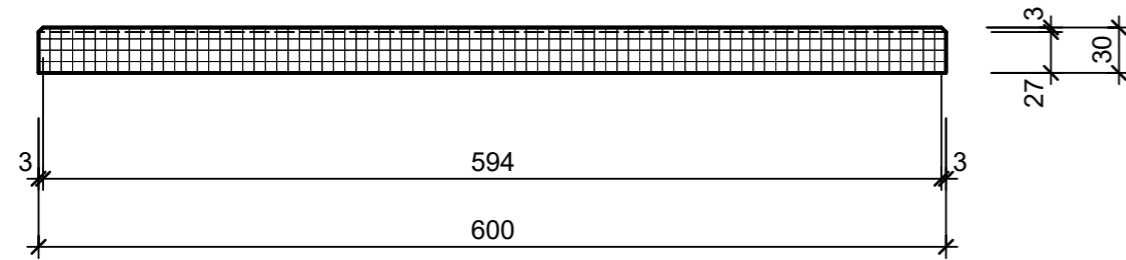

Ansicht 1-1 1:5