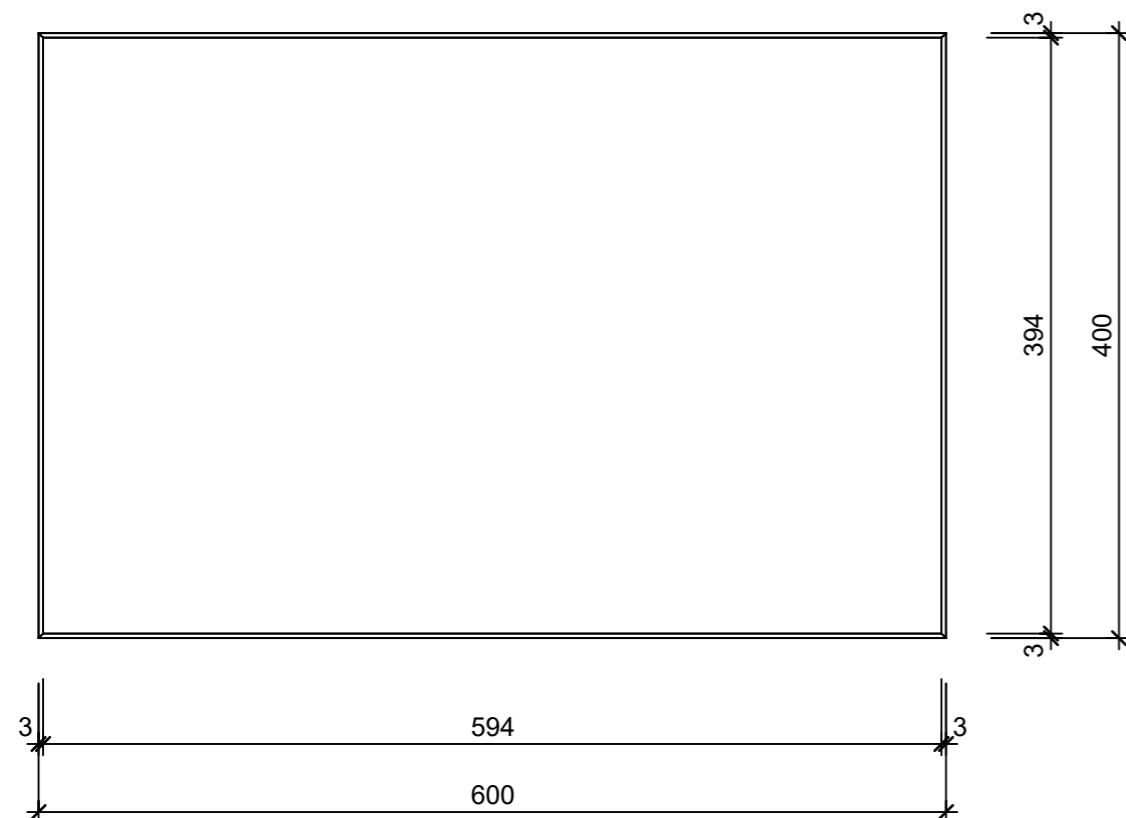

Grundriss 1:5

Rubrik: K1005	Art.-Nr: 156690	HW: 22	Massstab: 1:5	Format: DIN A3
Platten			Gezeichnet: 11.03.2024 / scj	Geprüft: 12.03.2024 / gch
PARCO FINA Gartenplatten grau, gestrahlt, gefast hydrophobiert			Änderung: /	Geprüft: /
			Änderung: /	Geprüft: /
			Änderung: /	Geprüft: /
L 60cm, B 40cm, H 3cm			Ersetzt:	
CREABETON AG 6221 Rickenbach LU info@creabeton.ch Telefon 0848 400 401 STEINAG Rozloch AG 6362 Stansstad NW			Plan-Nr: K1005_156690_22_PZ_01_01