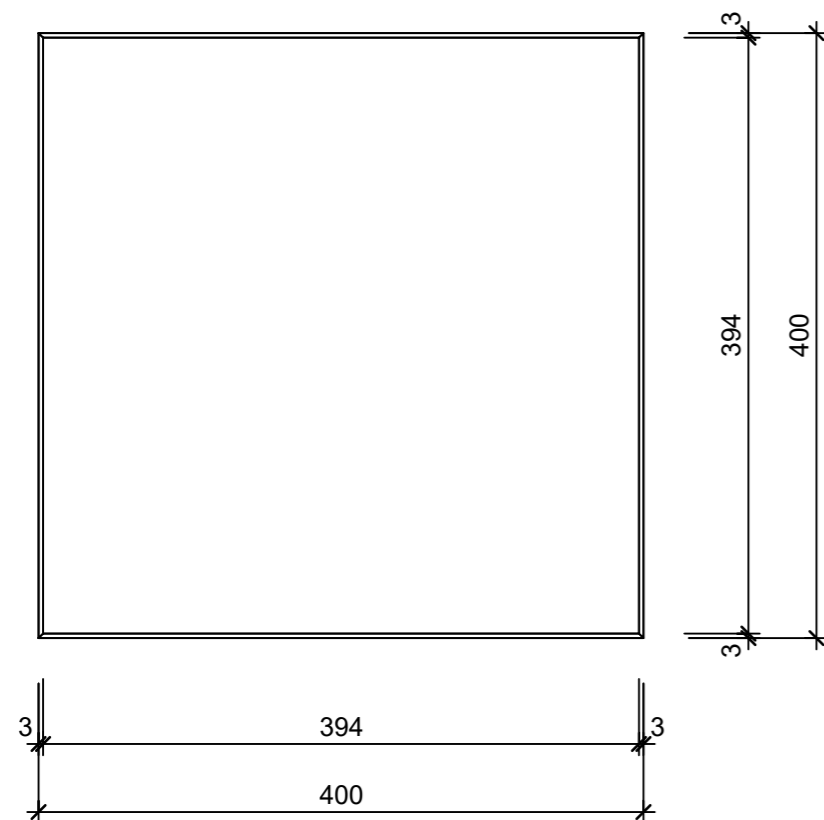

Grundriss 1:5

Rubrik: K1005	Art.-Nr: 138866	HW: 22	Massstab: 1:5	Format: DIN A3
Platten			Gezeichnet: 11.03.2024 / scj	Geprüft: 12.03.2024 / gch
PARCO FINA Gartenplatten anthrazit, gestrahlt, gefast hydrophobiert			Änderung: /	Geprüft: /
			Änderung: /	Geprüft: /
			Änderung: /	Geprüft: /
L 40cm, B 40cm, H 4cm			Ersetzt:	
CREABETON AG 6221 Rickenbach LU info@creabeton.ch Telefon 0848 400 401 STEINAG Rozloch AG 6362 Stansstad NW			Plan-Nr: K1005_138866_22_PZ_01_01