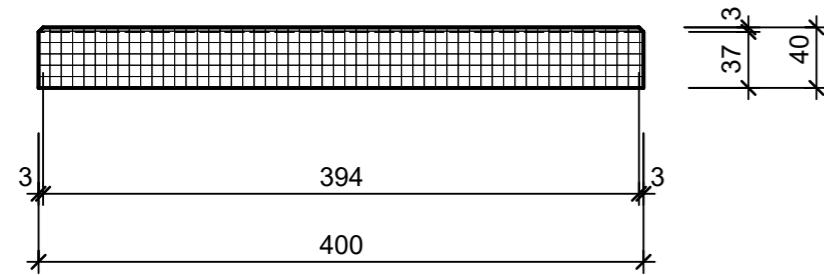

Ansicht 1-1 1:5