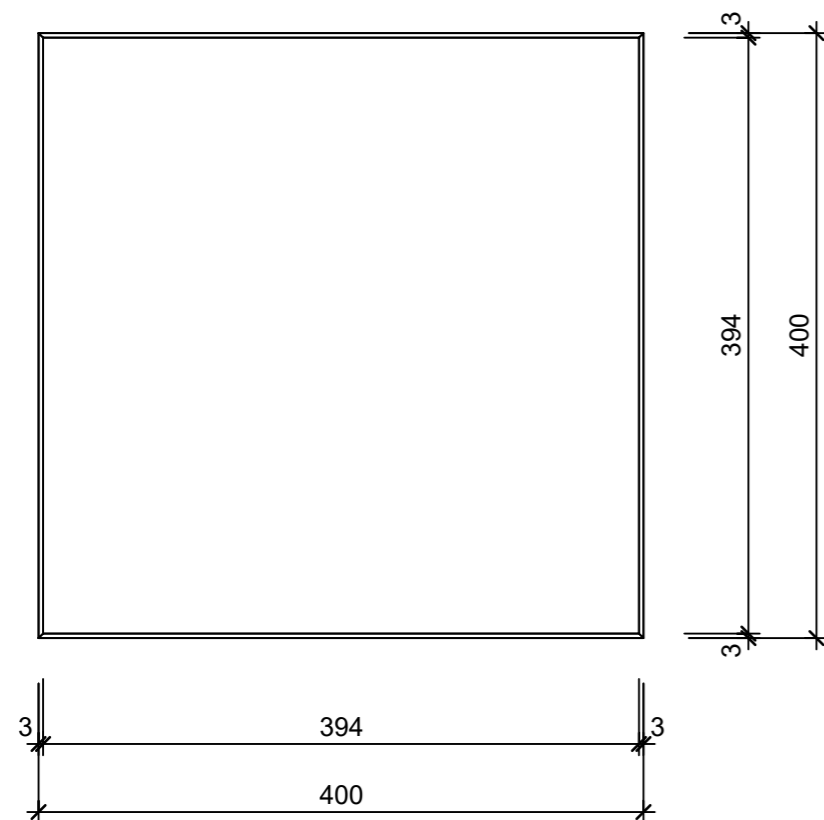

Ansicht 1-1 1:5

Isometrie 1:5

Grundriss 1:5

Rubrik: K1005	Art.-Nr: 136107	HW: 22	Massstab: 1:5	Format: DIN A3
Platten			Gezeichnet: 11.03.2024 / scj	Geprüft: 12.03.2024 / gch
PARCO FINA Gartenplatten anthrazit, gestrahlt, gefast hydrophobiert			Änderung: /	Geprüft: /
			Änderung: /	Geprüft: /
			Änderung: /	Geprüft: /
L 40cm, B 40cm, H 3cm			Ersetzt:	
 CREABETON AG 6221 Rickenbach LU info@creabeton.ch Telefon 0848 400 401 STEINAG Rozloch AG 6362 Stansstad NW			Plan-Nr: K1005_136107_22_PZ_01_01	
<small>Diese Zeichnung ist geistiges Eigentum des HW und darf ohne deren Einwilligung weder kopiert, vervielfältigt, weitergegeben, noch zur Ausführung benutzt werden. Art. 5 des Bundesgesetzes gegen den unlauteren Wettbewerb (UWG).</small>				