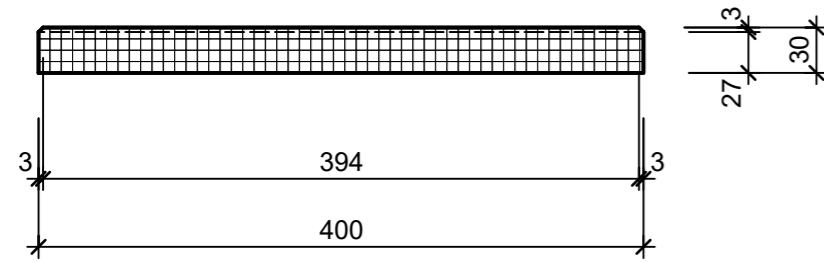

Ansicht 1-1 1:5

Isometrie 1:5

Grundriss 1:5

Rubrik: K1005	Art.-Nr: 136107	HW: 22	Massstab: 1:5	Format: DIN A3
Platten			Gezeichnet: 11.03.2024 / scj	Geprüft: 12.03.2024 / gch
PARCO FINA Gartenplatten anthrazit, gestrahlt, gefast hydrophobiert			Änderung: /	Geprüft: /
			Änderung: /	Geprüft: /
			Änderung: /	Geprüft: /
L 40cm, B 40cm, H 3cm			Ersetzt:	
 CREABETON AG 6221 Rickenbach LU info@creabeton.ch Telefon 0848 400 401 STEINAG Rozloch AG 6362 Stansstad NW			Plan-Nr: K1005_136107_22_PZ_01_01	
<small>Diese Zeichnung ist geistiges Eigentum des HW und darf ohne deren Einwilligung weder kopiert, vervielfältigt, weitergegeben, noch zur Ausführung benutzt werden. Art. 5 des Bundesgesetzes gegen den unlauteren Wettbewerb (UWG).</small>				