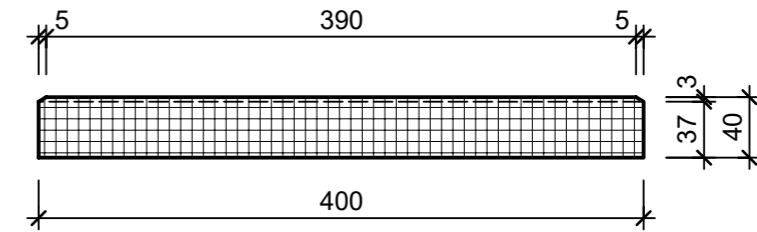

Ansicht 1-1, 1:5

Schnitt 2-2, 1:5

Grundriss, 1:5

Isometrie

Rubrik: K1005	Art.-Nr: 126466	HW: 16	Massstab: 1:5	Format: DIN A3
Platten			Gezeichnet: 31.08.2023 / TIFa	Geprüft: 31.08.2023 / chma
PARCO FINA Gartenplatte grau gestrahlt gefast			Änderung: /	Geprüft: /
			Änderung: /	Geprüft: /
			Änderung: /	Geprüft: /
L 400mm, B 400mm, H 40mm			Ersetzt:	
 <b>CREABETON AG</b> 6221 Rickenbach LU info@creabeton.ch Telefon 0848 400 401 <b>CREABETON MATÉRIAUX AG</b> 1523 Granges-près-Marnand VD			Plan-Nr: K1005_126466_16_PZ_01_01	
<small>Diese Zeichnung ist geistiges Eigentum des HW und darf ohne deren Einwilligung weder kopiert, vervielfältigt, weitergegeben, noch zur Ausführung benutzt werden. Art. 5 des Bundesgesetzes gegen den unlauteren Wettbewerb (UWG).</small>				