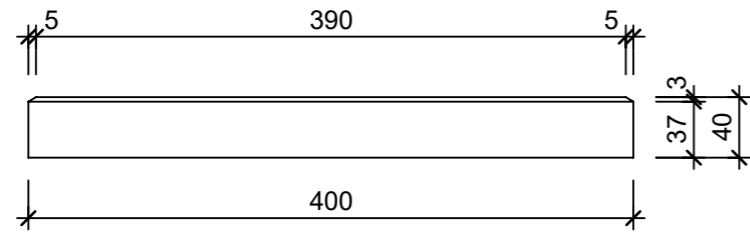

Ansicht 1-1, 1:5

Schnitt 2-2, 1:5

Grundriss, 1:5

Isometrie

Rubrik: K1005	Art.-Nr: 126466	HW: 16	Massstab: 1:5	Format: DIN A3
Platten			Gezeichnet: 31.08.2023 / TIFa	Geprüft: 31.08.2023 / chma
PARCO FINA Gartenplatte grau gestrahlt gefast			Änderung: /	Geprüft: /
			Änderung: /	Geprüft: /
			Änderung: /	Geprüft: /
L 400mm, B 400mm, H 40mm			Ersetzt:	
 <b>CREABETON AG</b> 6221 Rickenbach LU info@creabeton.ch Telefon 0848 400 401 <b>CREABETON MATÉRIAUX AG</b> 1523 Granges-près-Marnand VD			Plan-Nr: K1005_126466_16_PZ_01_01	
<small>Diese Zeichnung ist geistiges Eigentum des HW und darf ohne deren Einwilligung weder kopiert, vervielfältigt, weitergegeben, noch zur Ausführung benutzt werden. Art. 5 des Bundesgesetzes gegen den unlauteren Wettbewerb (UWG).</small>				