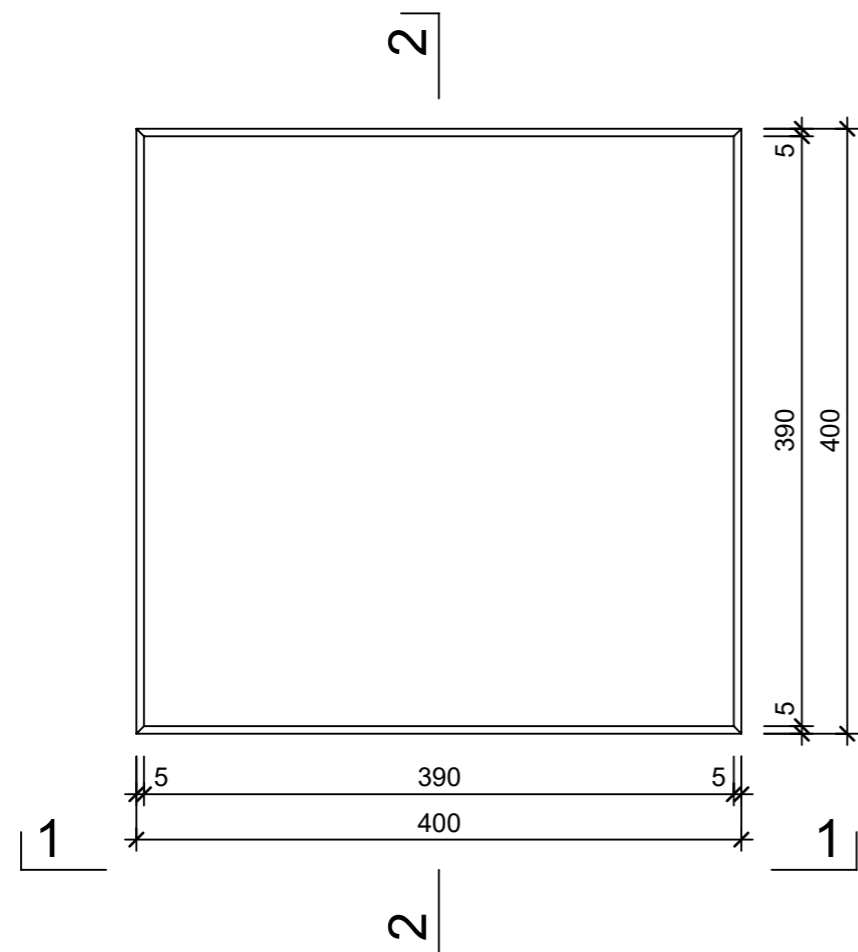

Ansicht 1-1, 1:5

Schnitt 2-2, 1:5

Grundriss, 1:5

Isometrie

Rubrik: K1005	Art.-Nr: 126466	HW: 16	Massstab: 1:5	Format: DIN A3
Platten			Gezeichnet: 31.08.2023 / TIFa	Geprüft: 31.08.2023 / chma
PARCO FINA Gartenplatte grau gestrahlt gefast			Änderung: /	Geprüft: /
			Änderung: /	Geprüft: /
			Änderung: /	Geprüft: /
L 400mm, B 400mm, H 40mm			Ersetzt:	
 <b>CREABETON AG</b> 6221 Rickenbach LU info@creabeton.ch Telefon 0848 400 401 <b>CREABETON MATÉRIAUX AG</b> 1523 Granges-près-Marnand VD			Plan-Nr: K1005_126466_16_PZ_01_01	
<small>Diese Zeichnung ist geistiges Eigentum des HW und darf ohne deren Einwilligung weder kopiert, vervielfältigt, weitergegeben, noch zur Ausführung benutzt werden. Art. 5 des Bundesgesetzes gegen den unlauteren Wettbewerb (UWG).</small>				