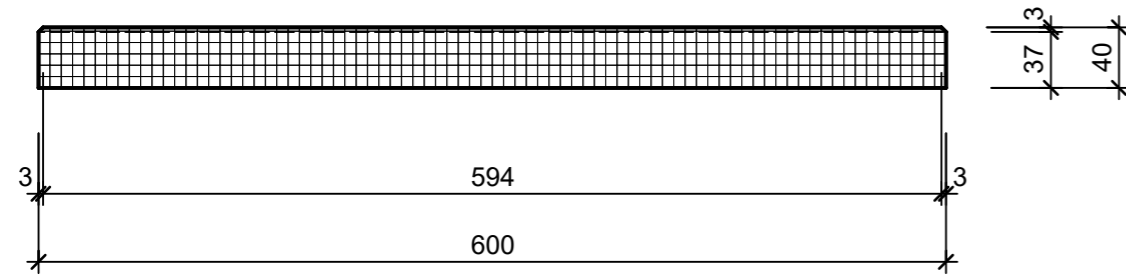

Isometrie 1:5

Ansicht 1-1 1:5

Grundriss 1:5

Rubrik: K1005	Art.-Nr: 124131	HW: 22	Massstab: 1:5	Format: DIN A3
Platten			Gezeichnet: 11.03.2024 / scj	Geprüft: 12.03.2024 / gch
PARCO FINA Gartenplatten grau, gestrahlt, gefast hydrophobiert			Änderung: /	Geprüft: /
			Änderung: /	Geprüft: /
			Änderung: /	Geprüft: /
L 60cm, B 40cm, H 4cm			Ersetzt:	
CREABETON 6221 Rickenbach LU info@creabeton.ch Telefon 0848 400 401 STEINAG Rozloch AG 6362 Stansstad NW			Plan-Nr: K1005_124131_22_PZ_01_01	
<small>Diese Zeichnung ist geistiges Eigentum des HW und darf ohne deren Einwilligung weder kopiert, vervielfältigt, weitergegeben, noch zur Ausführung benutzt werden. Art. 5 des Bundesgesetzes gegen den unlauteren Wettbewerb (UWG).</small>				