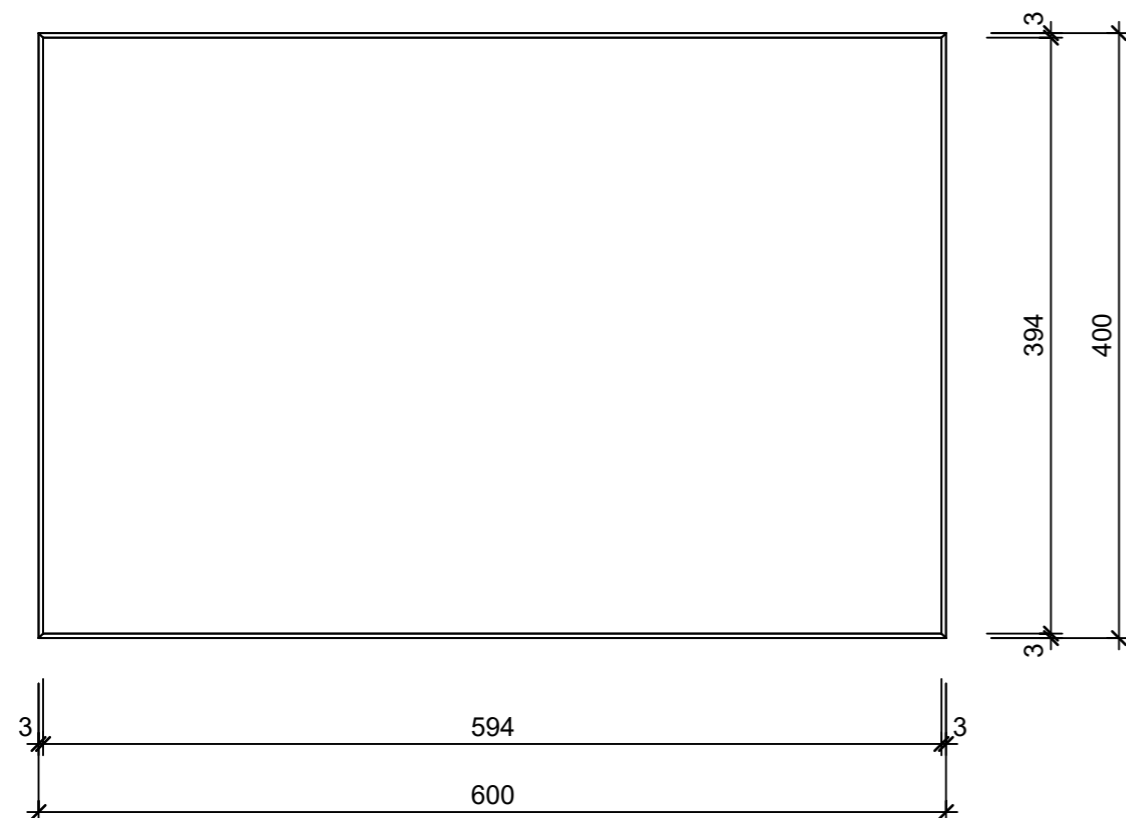

Isometrie 1:5

Ansicht 1-1 1:5

Grundriss 1:5

Rubrik: K1005	Art.-Nr: 124131	HW: 22	Massstab: 1:5	Format: DIN A3
Platten			Gezeichnet: 11.03.2024 / scj	Geprüft: 12.03.2024 / gch
PARCO FINA Gartenplatten grau, gestrahlt, gefast hydrophobiert			Änderung: /	Geprüft: /
			Änderung: /	Geprüft: /
			Änderung: /	Geprüft: /
L 60cm, B 40cm, H 4cm			Ersetzt:	
CREABETON 6221 Rickenbach LU info@creabeton.ch Telefon 0848 400 401 STEINAG Rozloch AG 6362 Stansstad NW			Plan-Nr: K1005_124131_22_PZ_01_01	
<small>Diese Zeichnung ist geistiges Eigentum des HW und darf ohne deren Einwilligung weder kopiert, vervielfältigt, weitergegeben, noch zur Ausführung benutzt werden. Art. 5 des Bundesgesetzes gegen den unlauteren Wettbewerb (UWG).</small>				