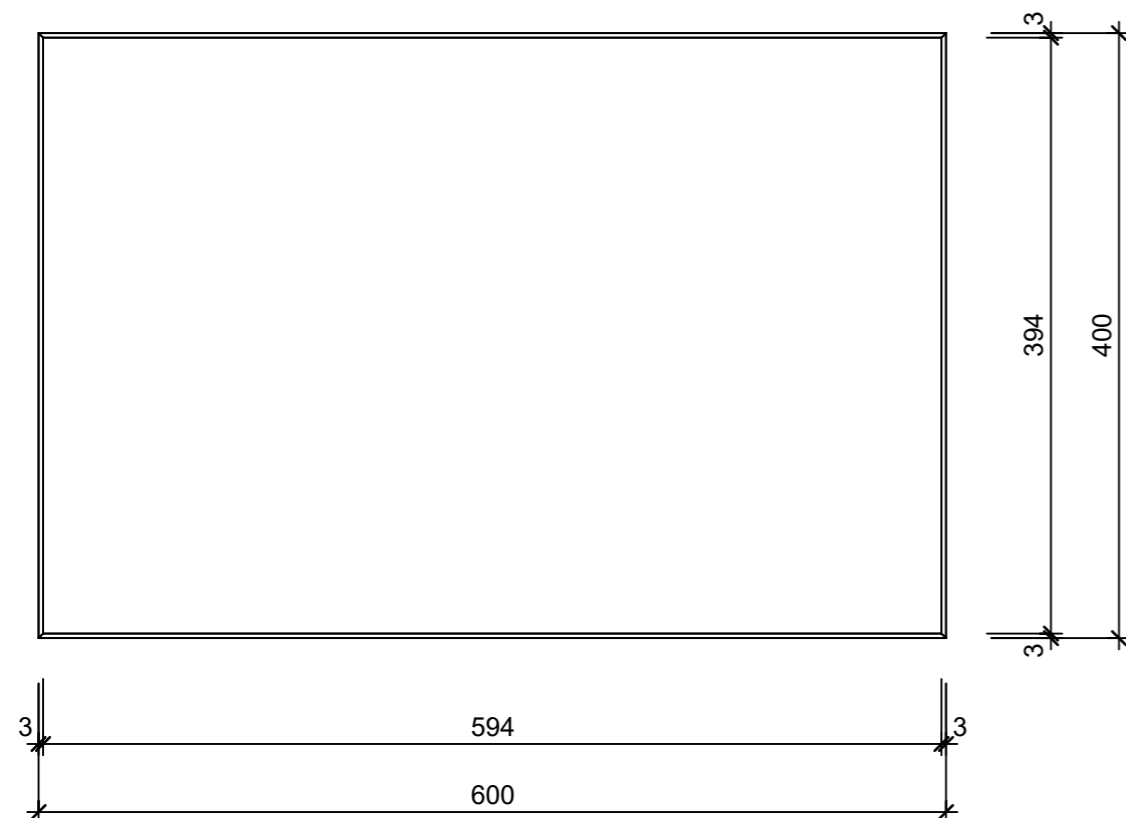

Grundriss 1:5

Rubrik: K1005	Art.-Nr: 122634	HW: 22	Massstab: 1:5	Format: DIN A3
Platten			Gezeichnet: 11.03.2024 / scj	Geprüft: 12.03.2024 / gch
PARCO FINA Gartenplatten anthrazit, gestrahlt, gefast hydrophobiert			Änderung: /	Geprüft: /
			Änderung: /	Geprüft: /
			Änderung: /	Geprüft: /
L 60cm, B 40cm, H 4cm			Ersetzt:	
CREABETON AG 6221 Rickenbach LU info@creabeton.ch Telefon 0848 400 401 STEINAG Rozloch AG 6362 Stansstad NW			Plan-Nr: K1005_122634_22_PZ_01_01