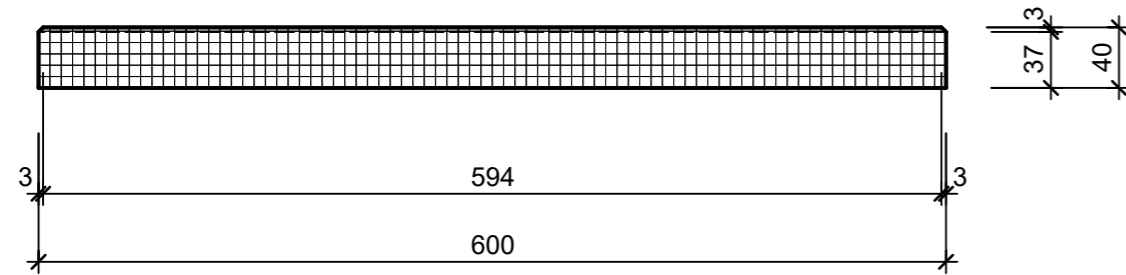

Ansicht 1-1 1:5